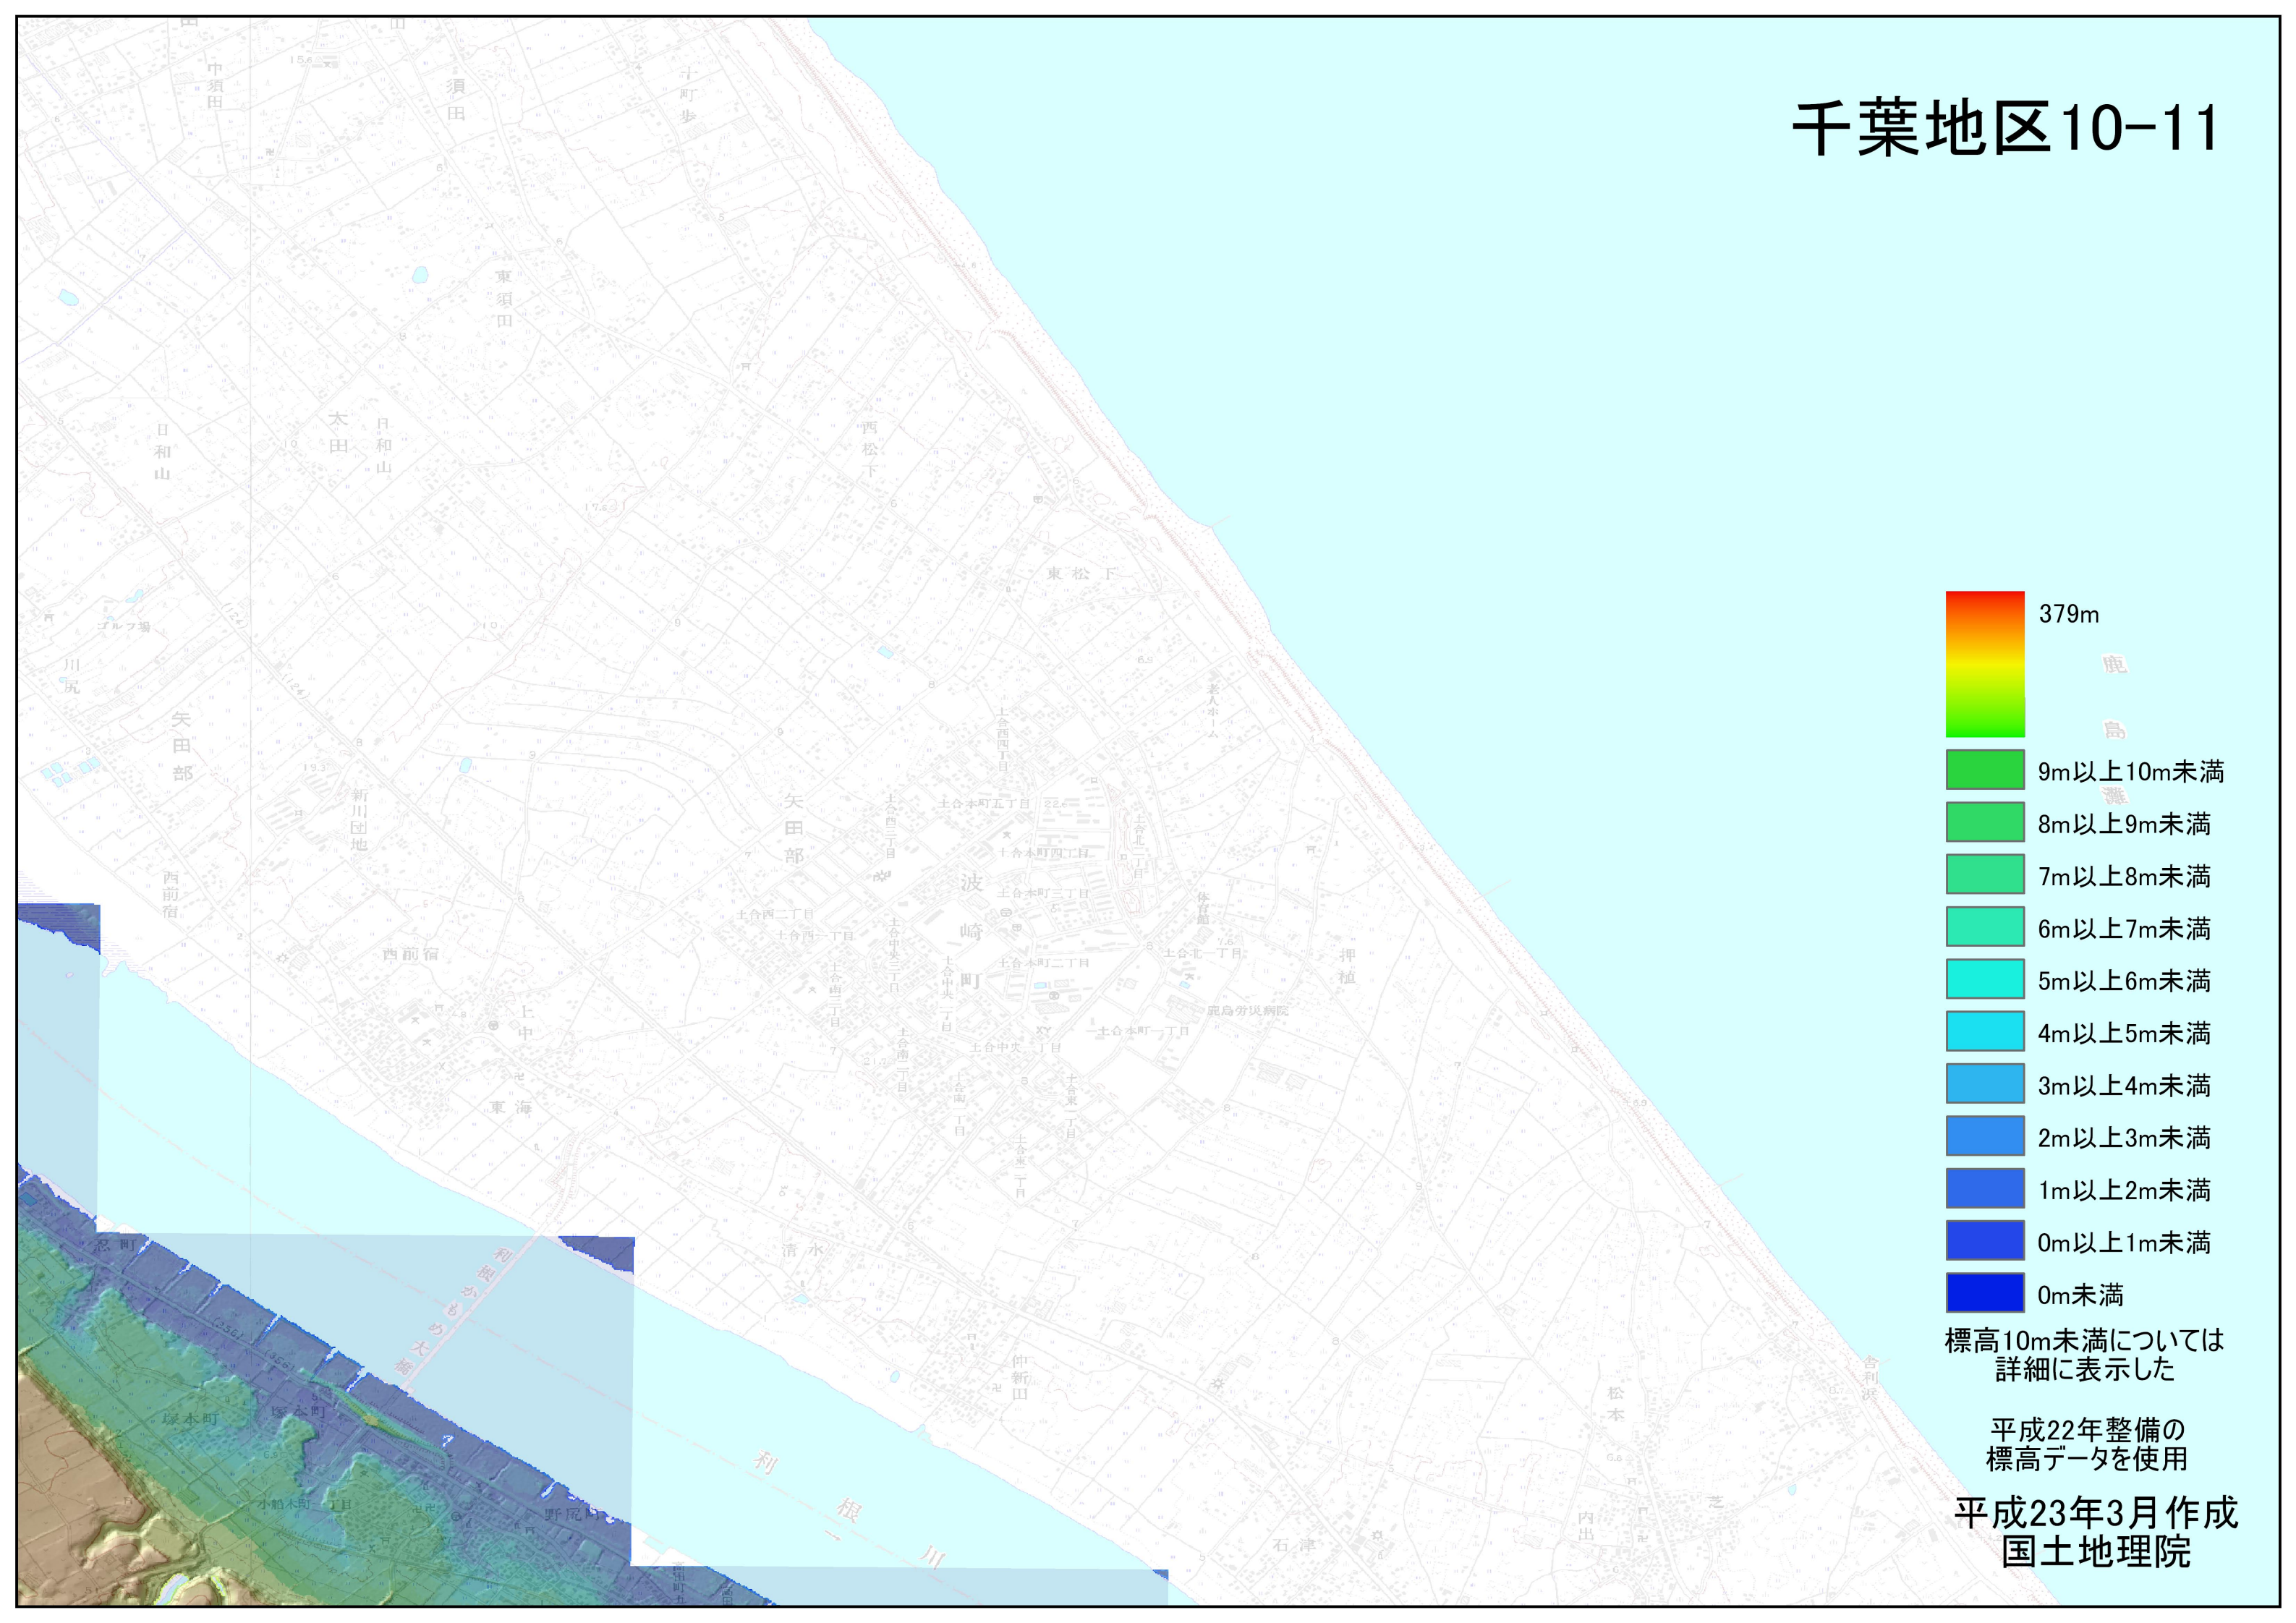

千葉地区10-11

標高10m未満については
詳細に表示した

平成22年整備の
標高データを使用

平成23年3月作成
国土地理院