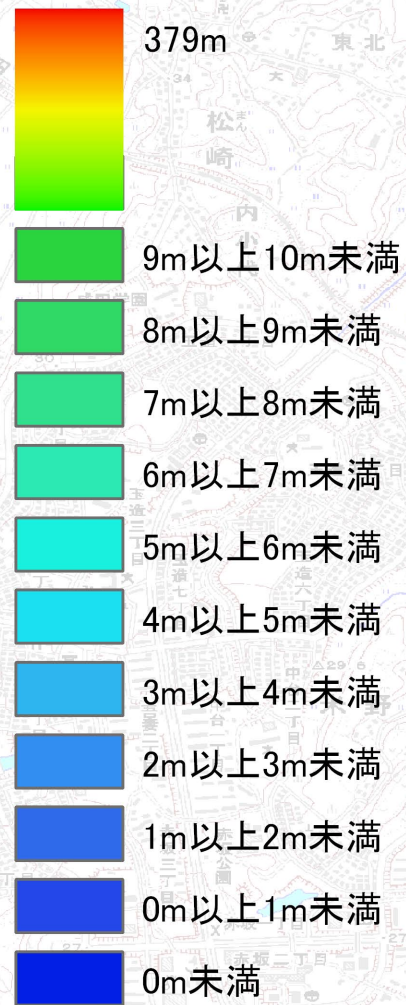

千葉地区10-6

標高10m未満については
詳細に表示した

平成22年整備の
標高データを使用

平成23年3月作成
国土地理院