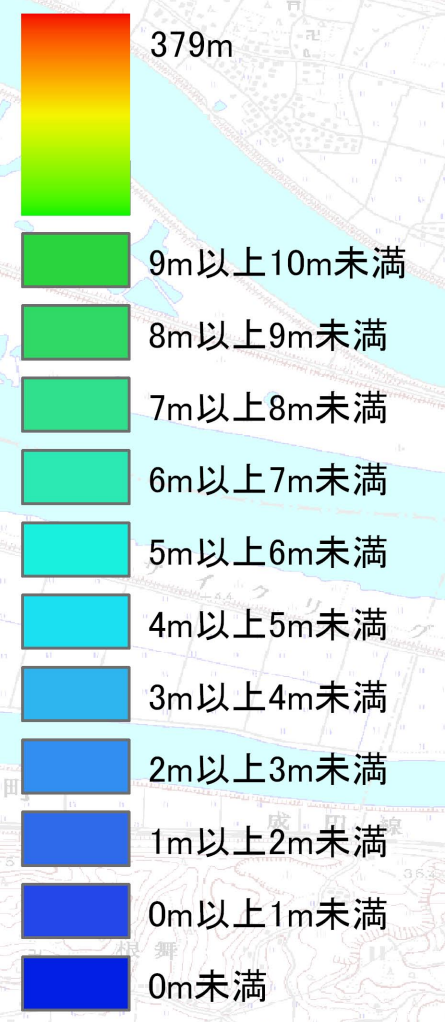

千葉地区11-9

標高10m未満については
詳細に表示した

平成22年整備の
標高データを使用
平成23年3月作成
国土地理院