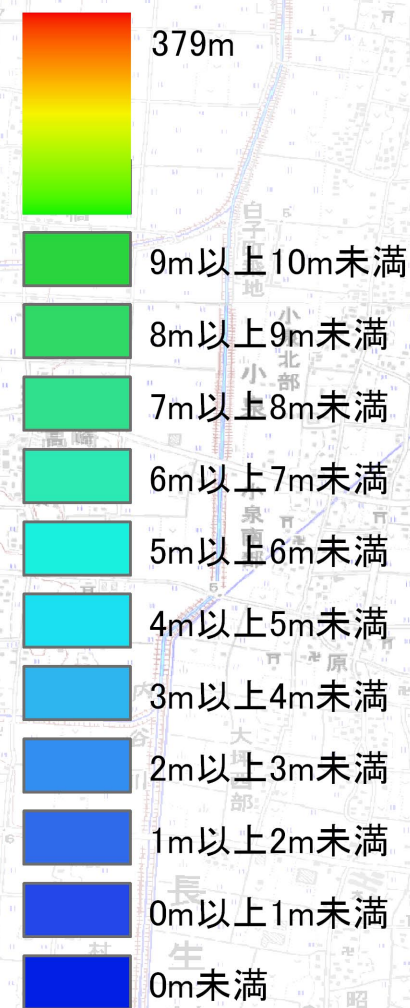

千葉地区4-6

標高10m未満については
詳細に表示した

平成22年整備の
標高データを使用

平成23年3月作成
国土地理院