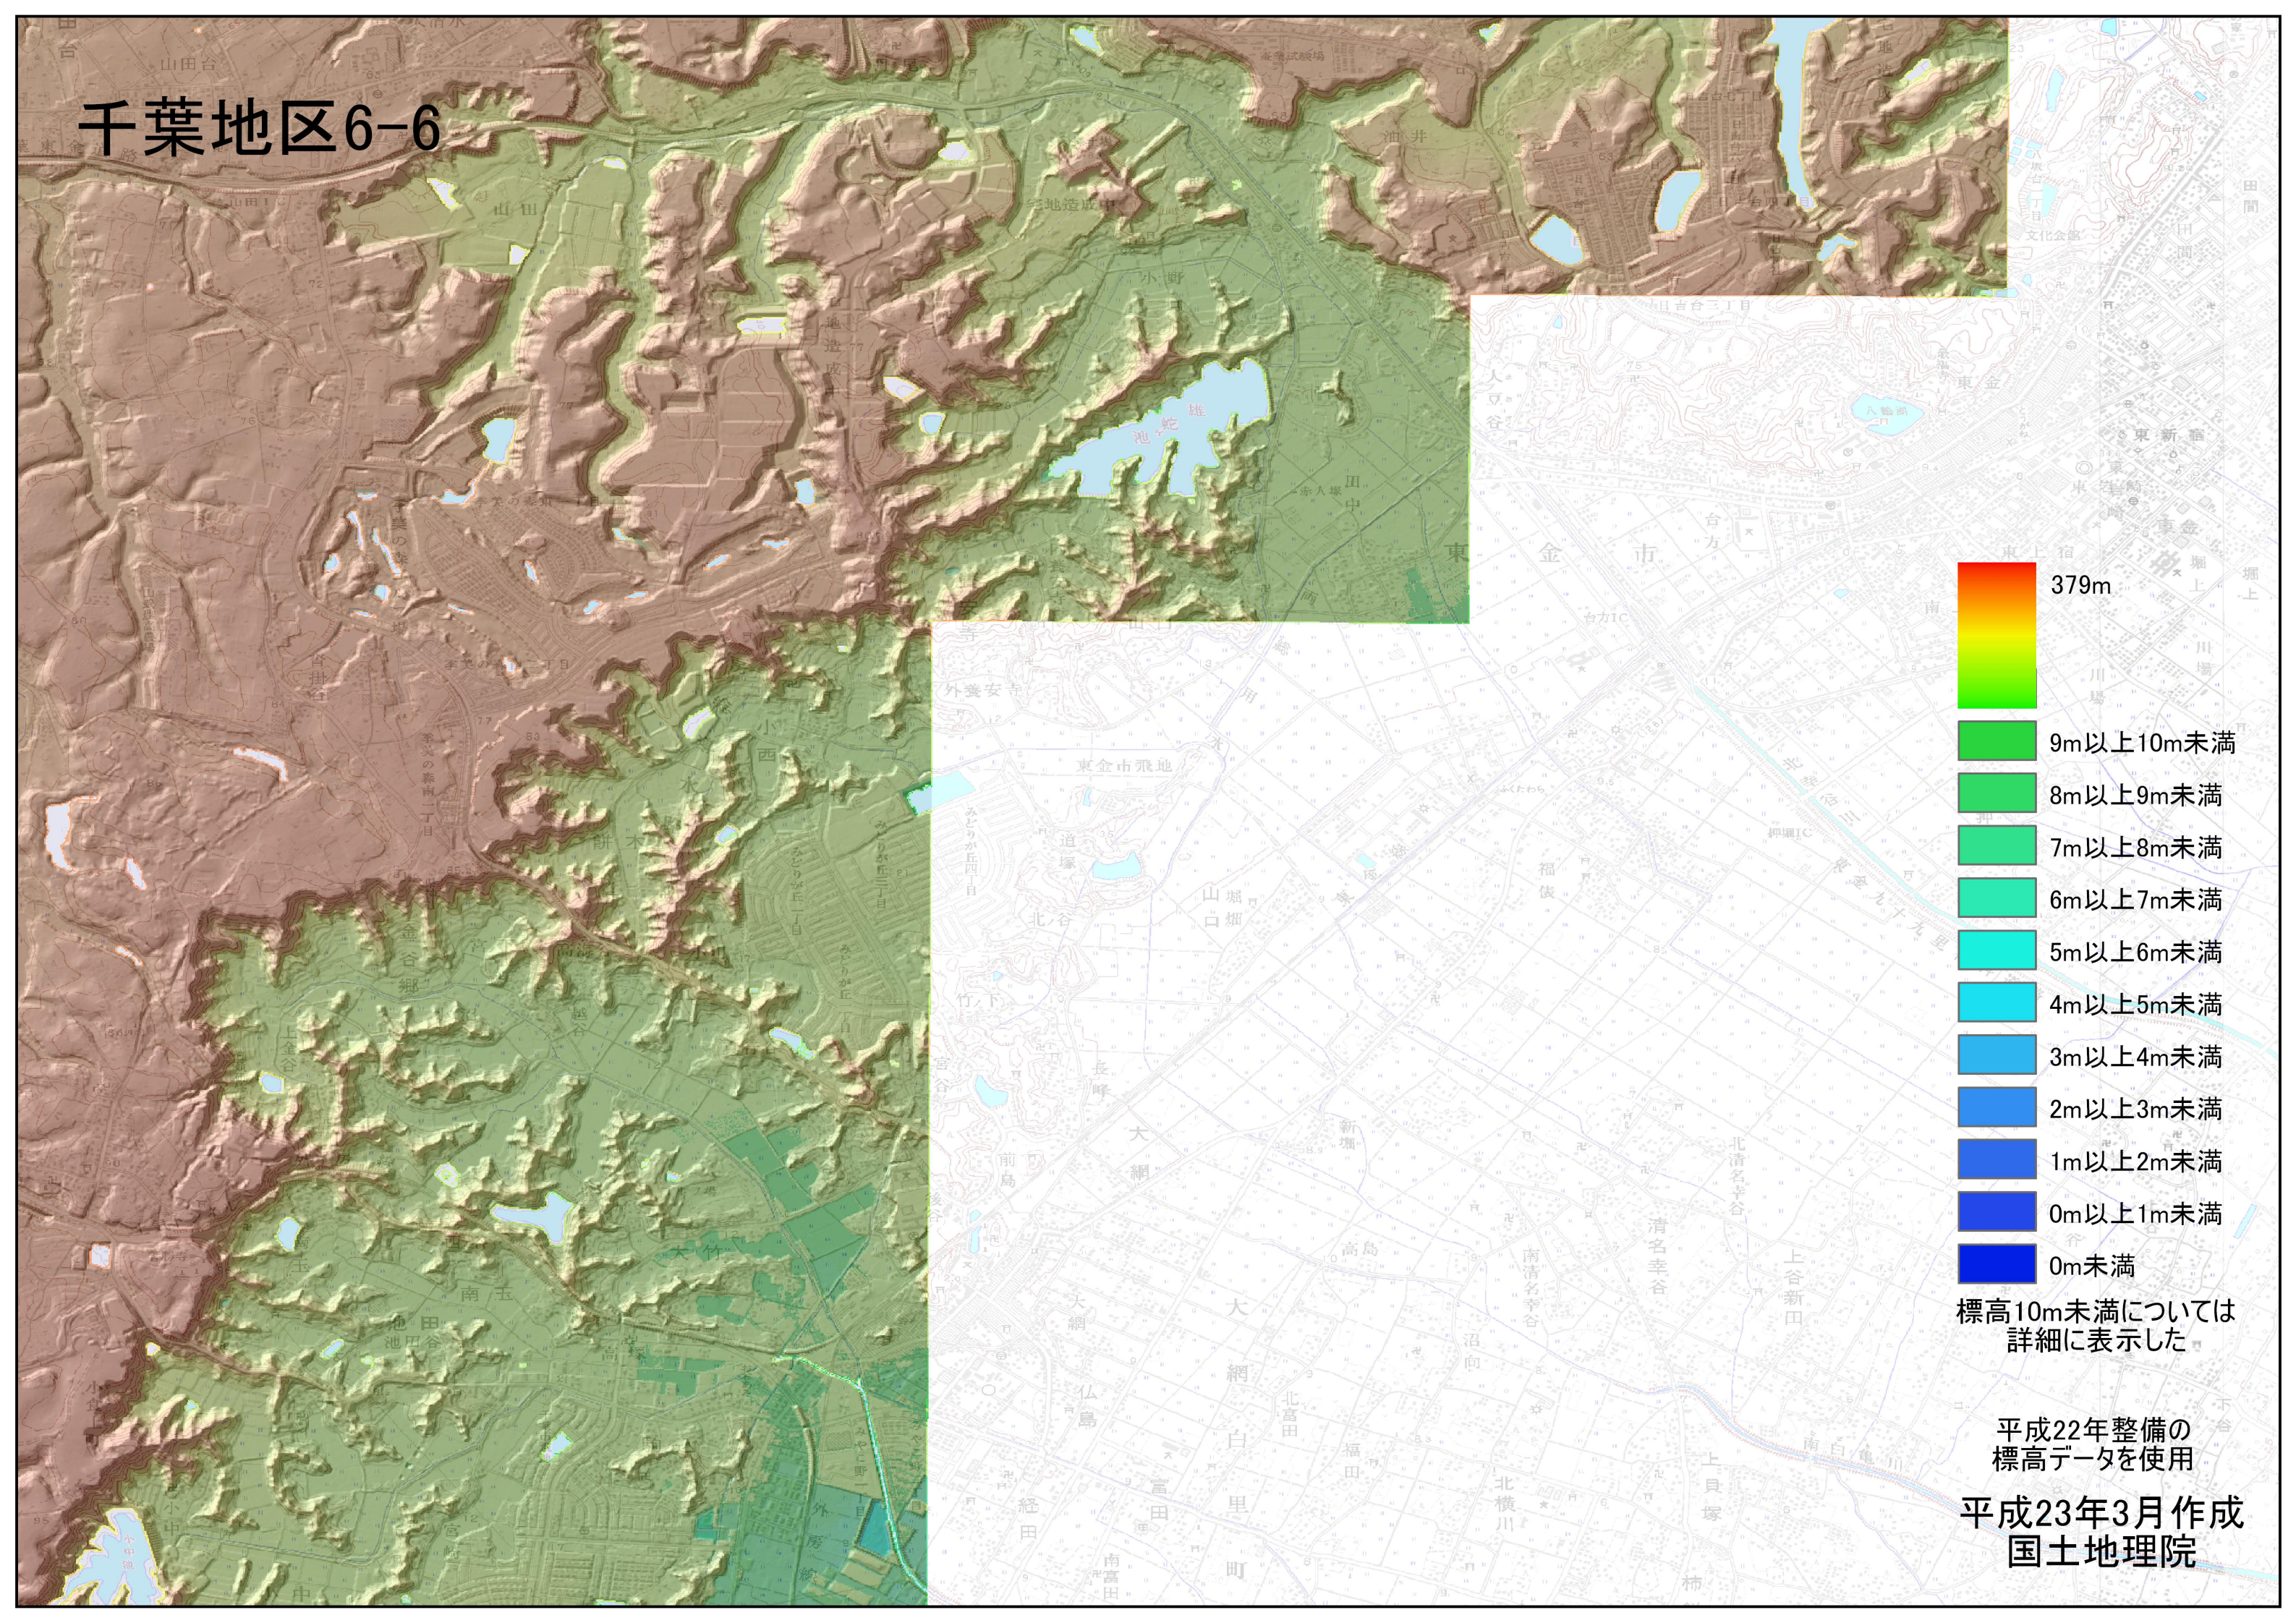

千葉地区6-6

標高10m未満については
詳細に表示した

平成22年整備の
標高データを使用
平成23年3月作成
国土地理院