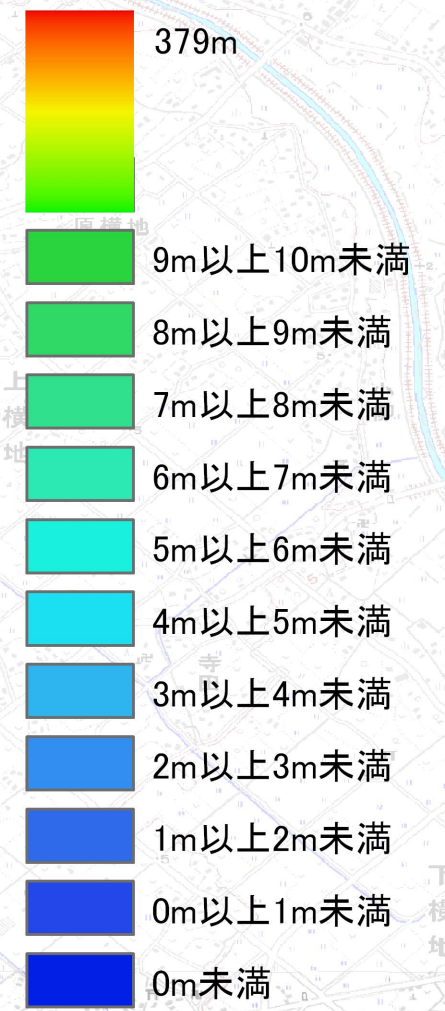

千葉地区7-7

標高10m未満については
詳細に表示した

平成22年整備の
標高データを使用

平成23年3月作成
国土地理院