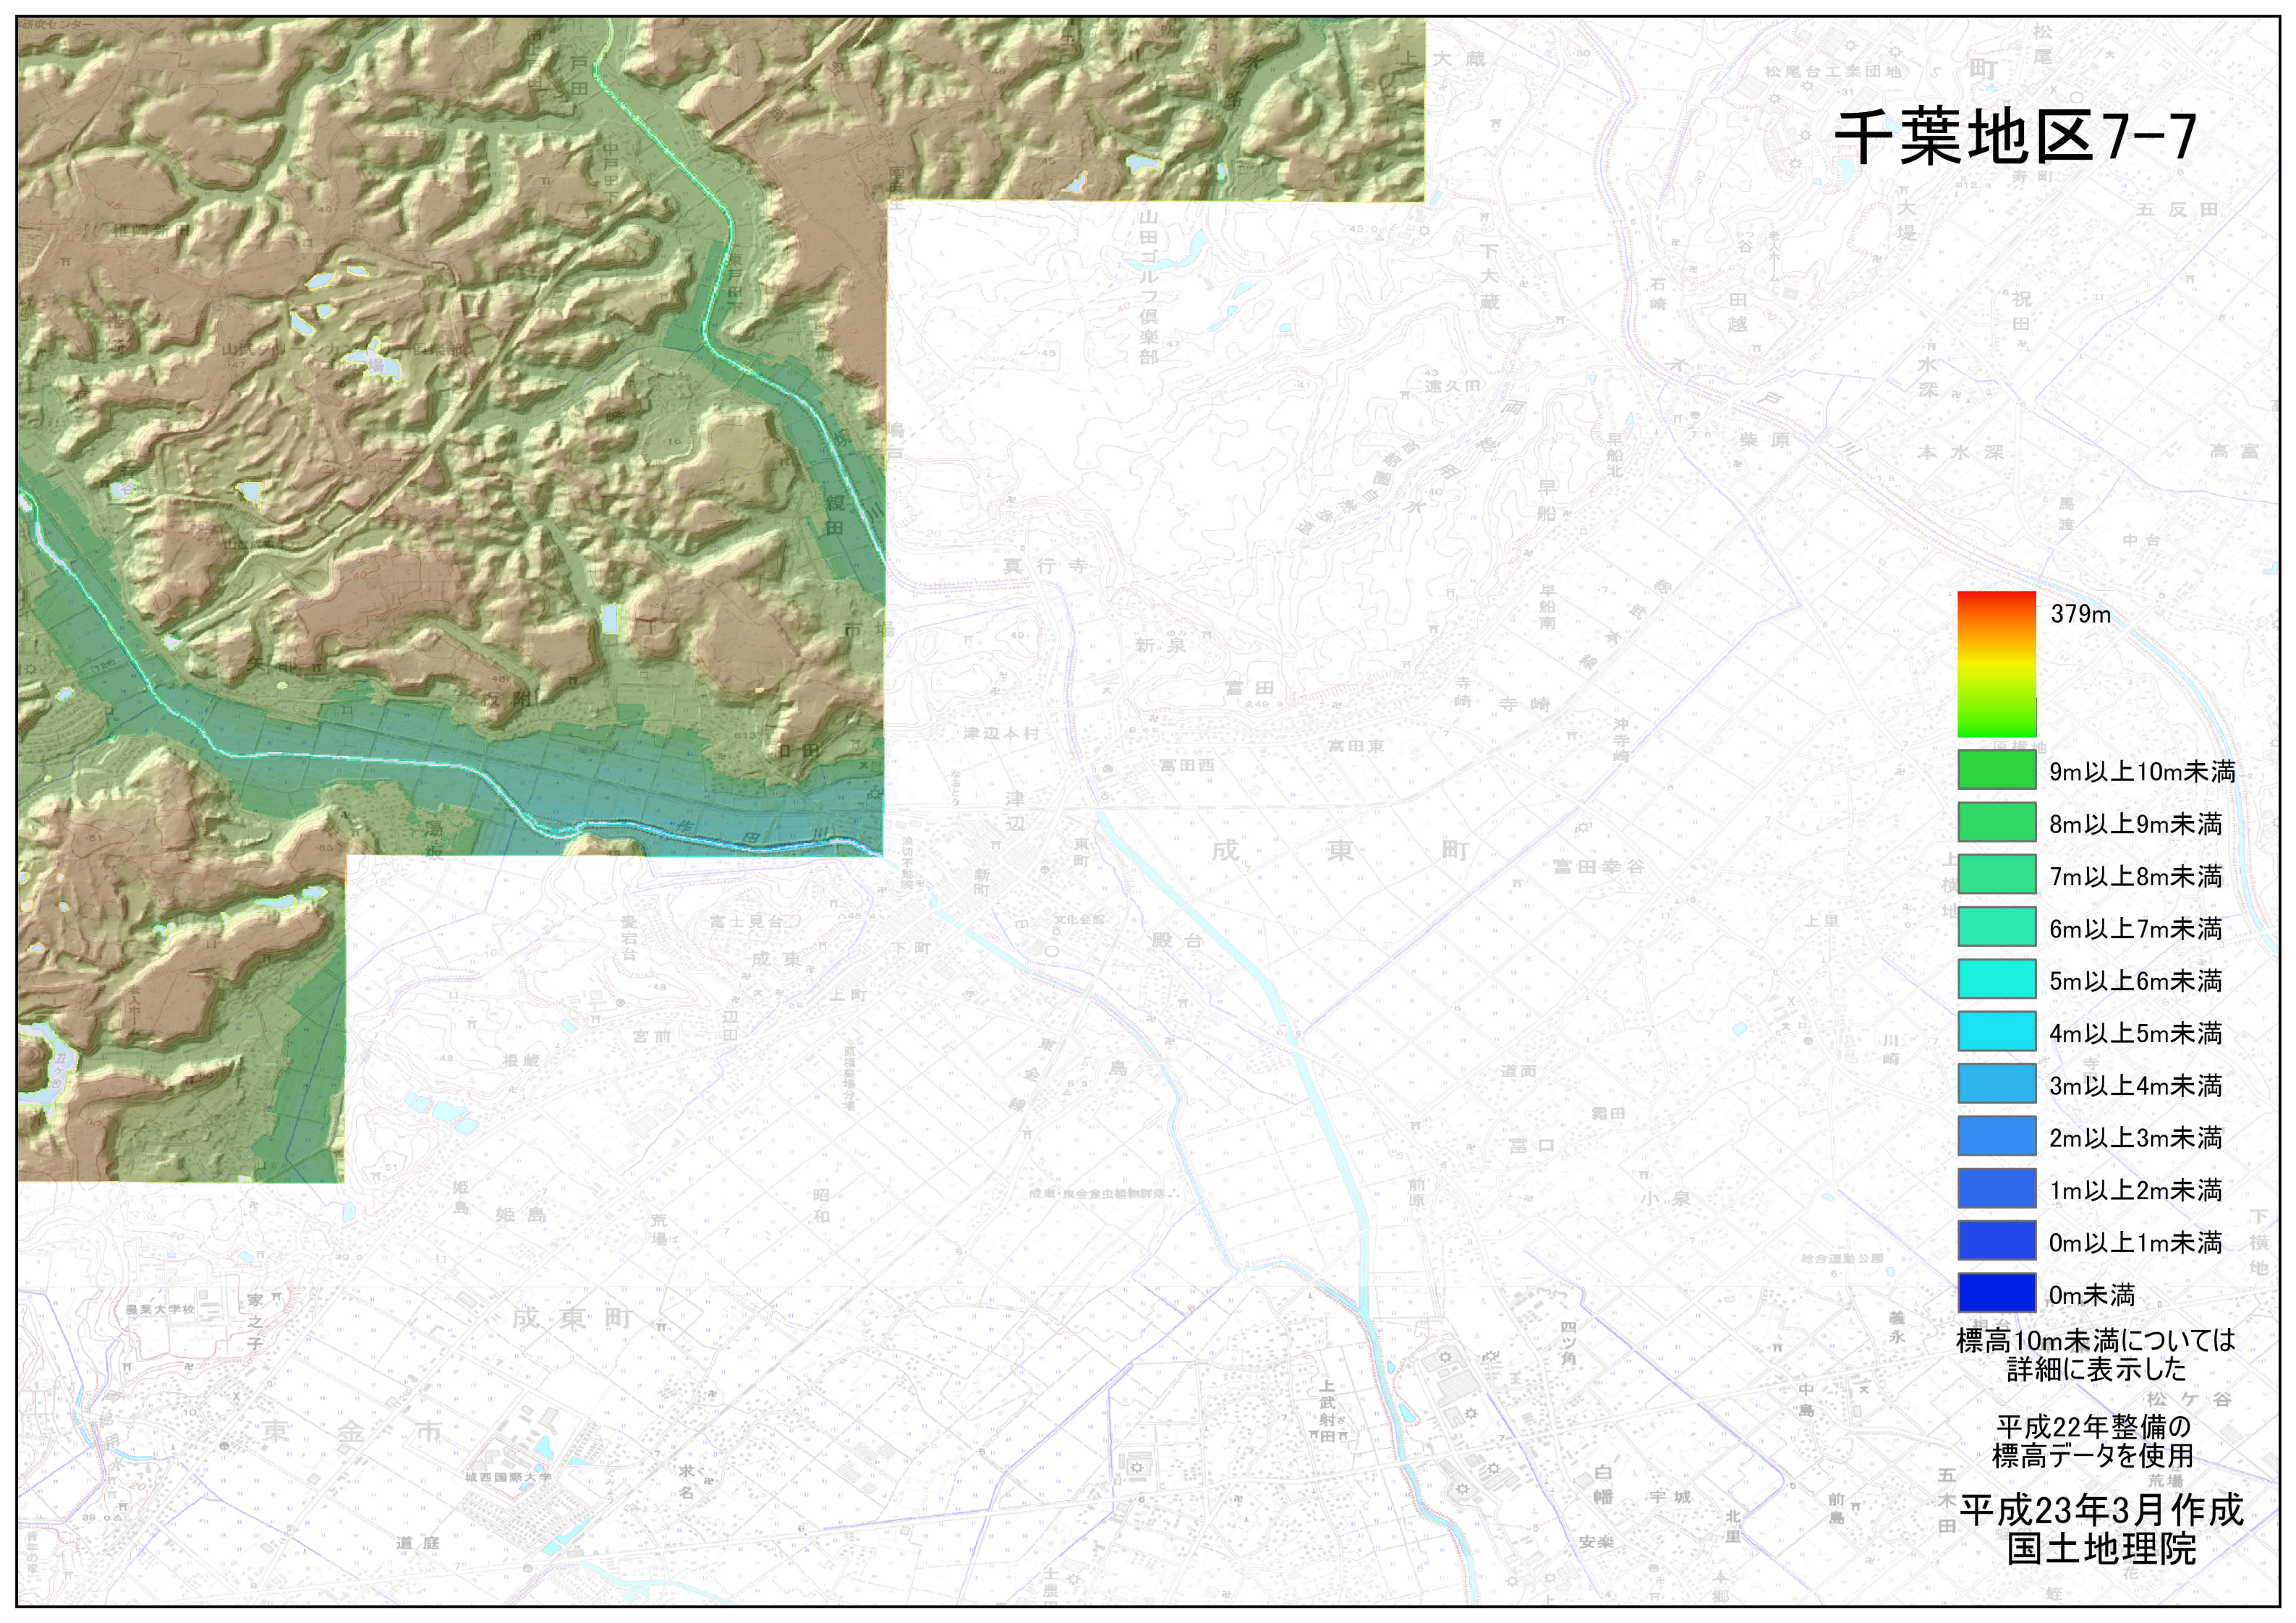

千葉地区7-7

標高10m未満については
詳細に表示した

平成22年整備の
標高データを使用

平成23年3月作成
国土地理院