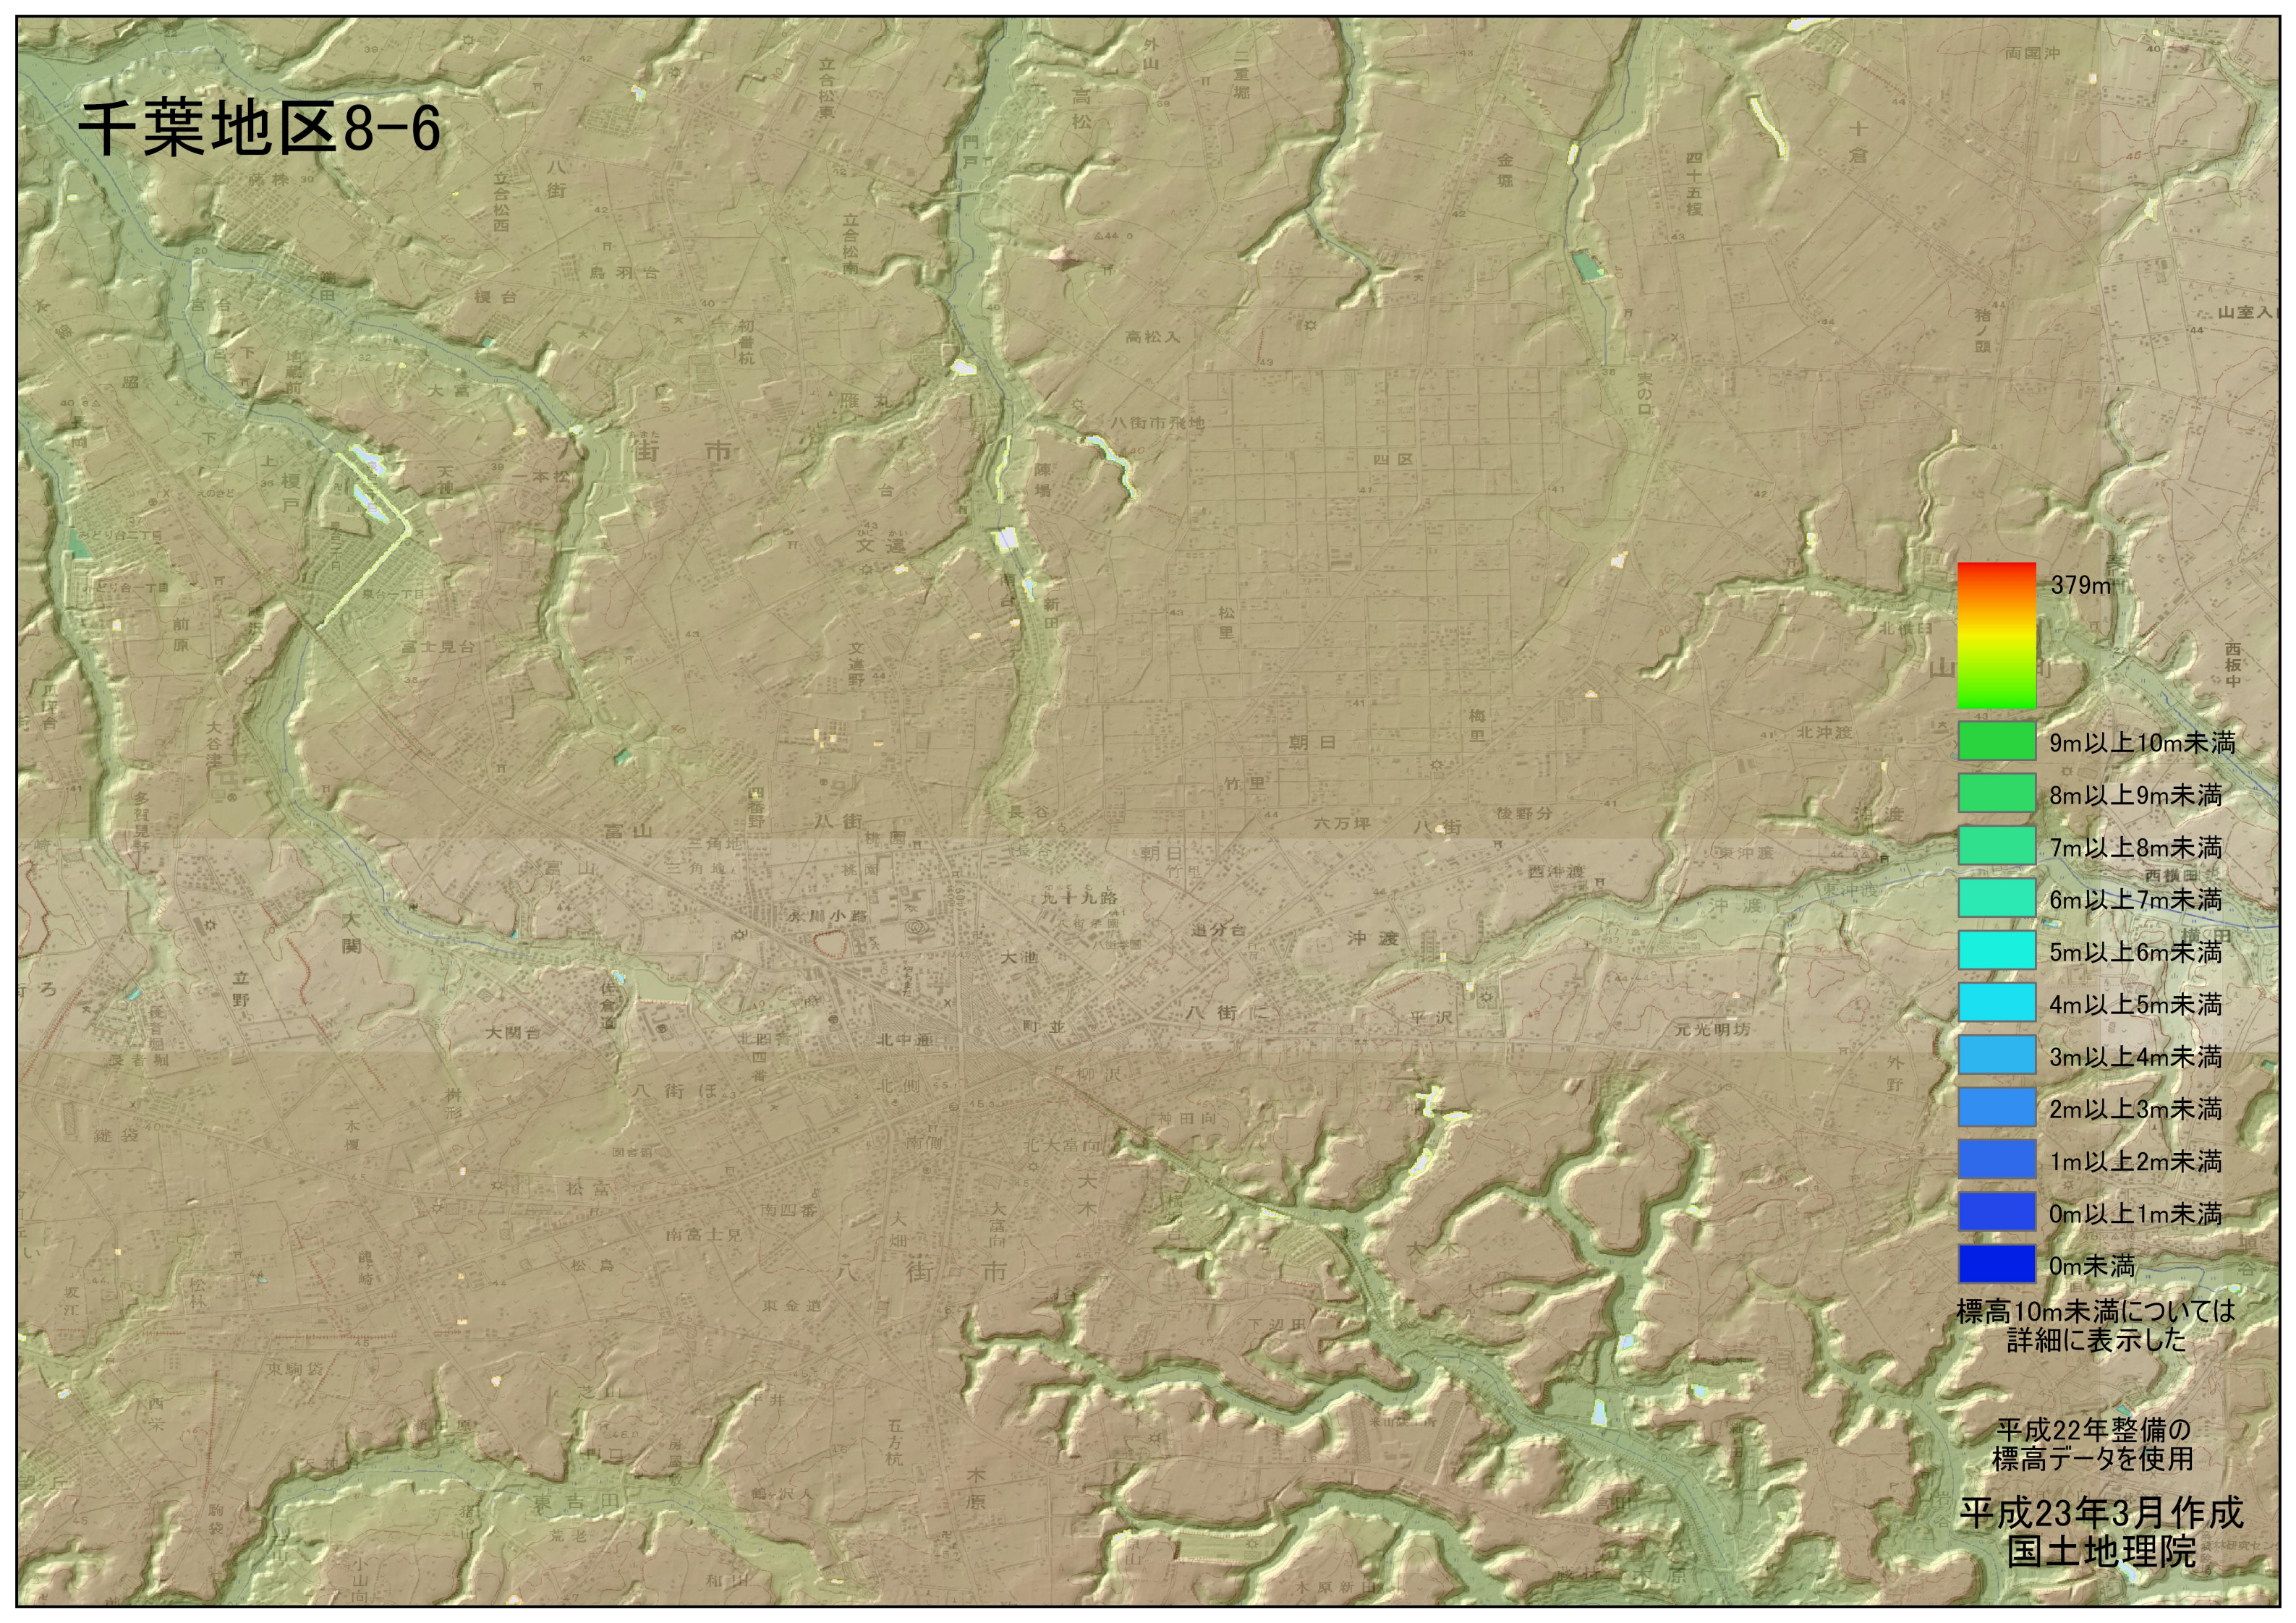

千葉地区8-6

平成22年整備の
標高データを使用
平成23年3月作成
国土地理院