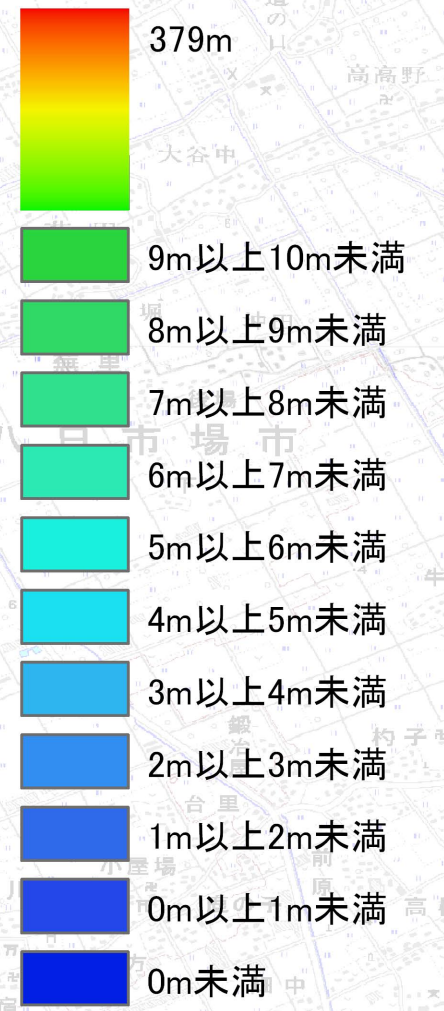

千葉地区8-8

標高10m未満については
詳細に表示した

平成22年整備の
標高データを使用

平成23年3月作成
国土地理院