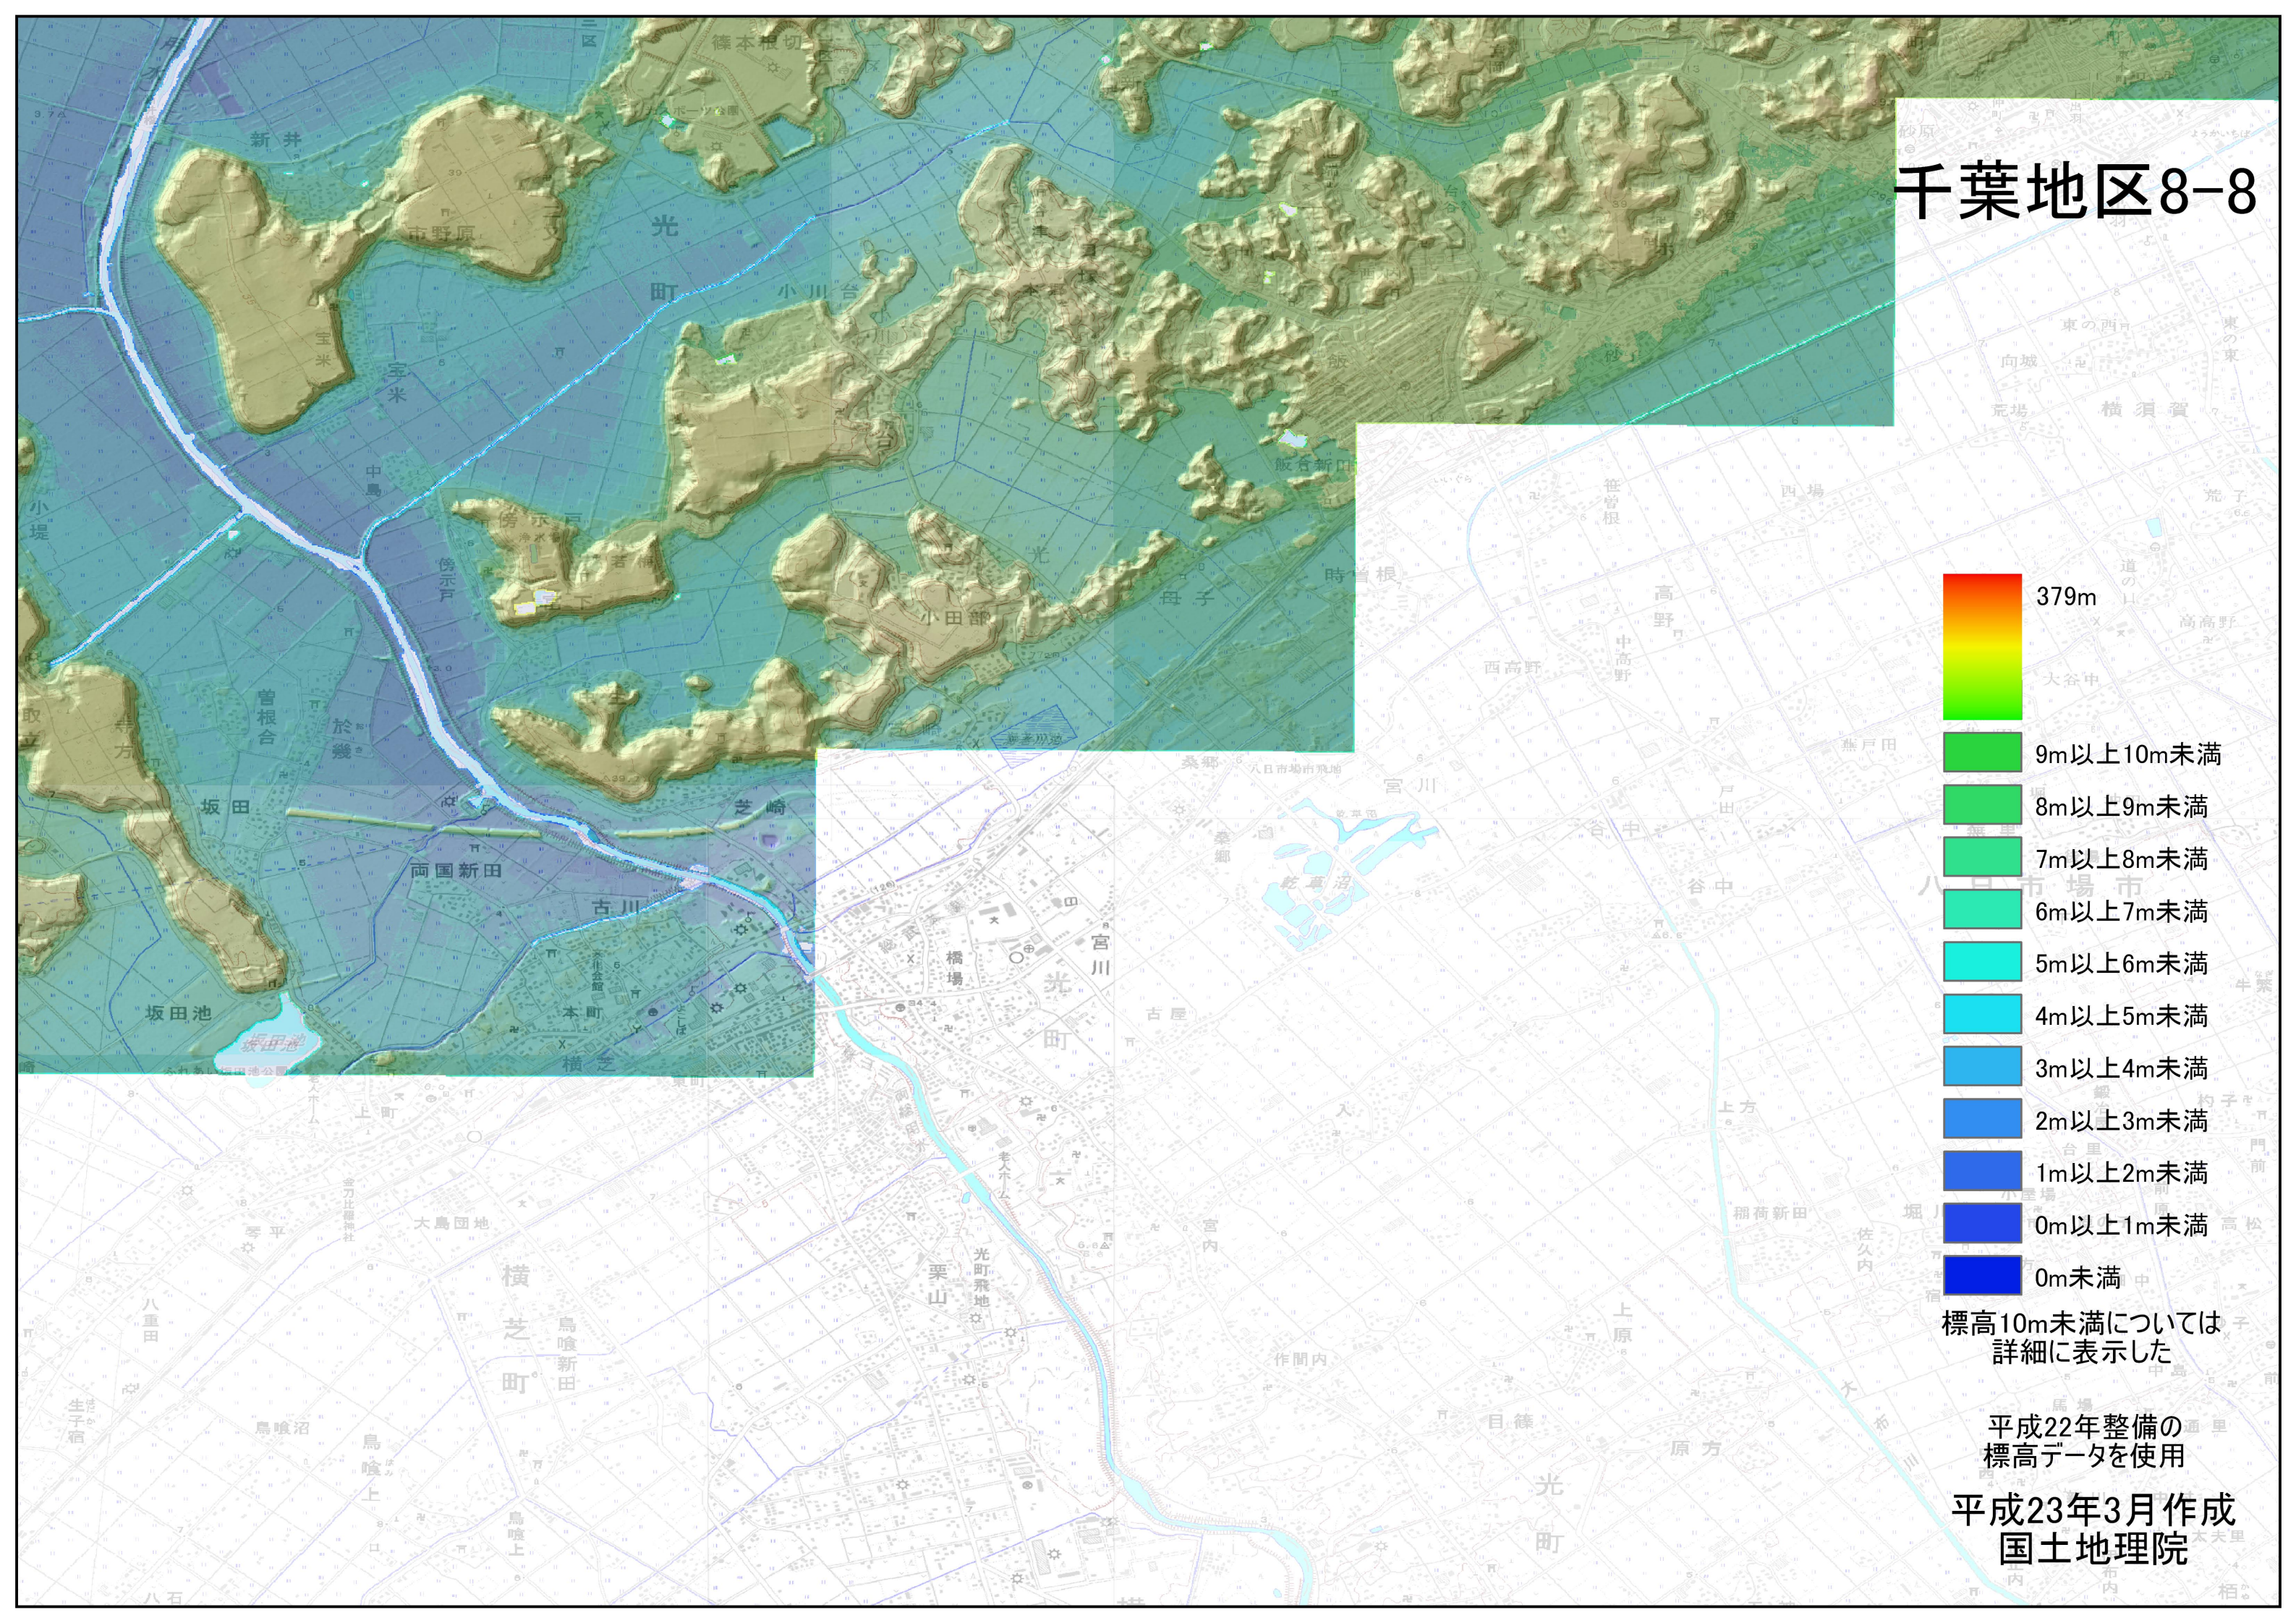

千葉地区8-8

標高10m未満については
詳細に表示した

平成22年整備の
標高データを使用

平成23年3月作成
国土地理院