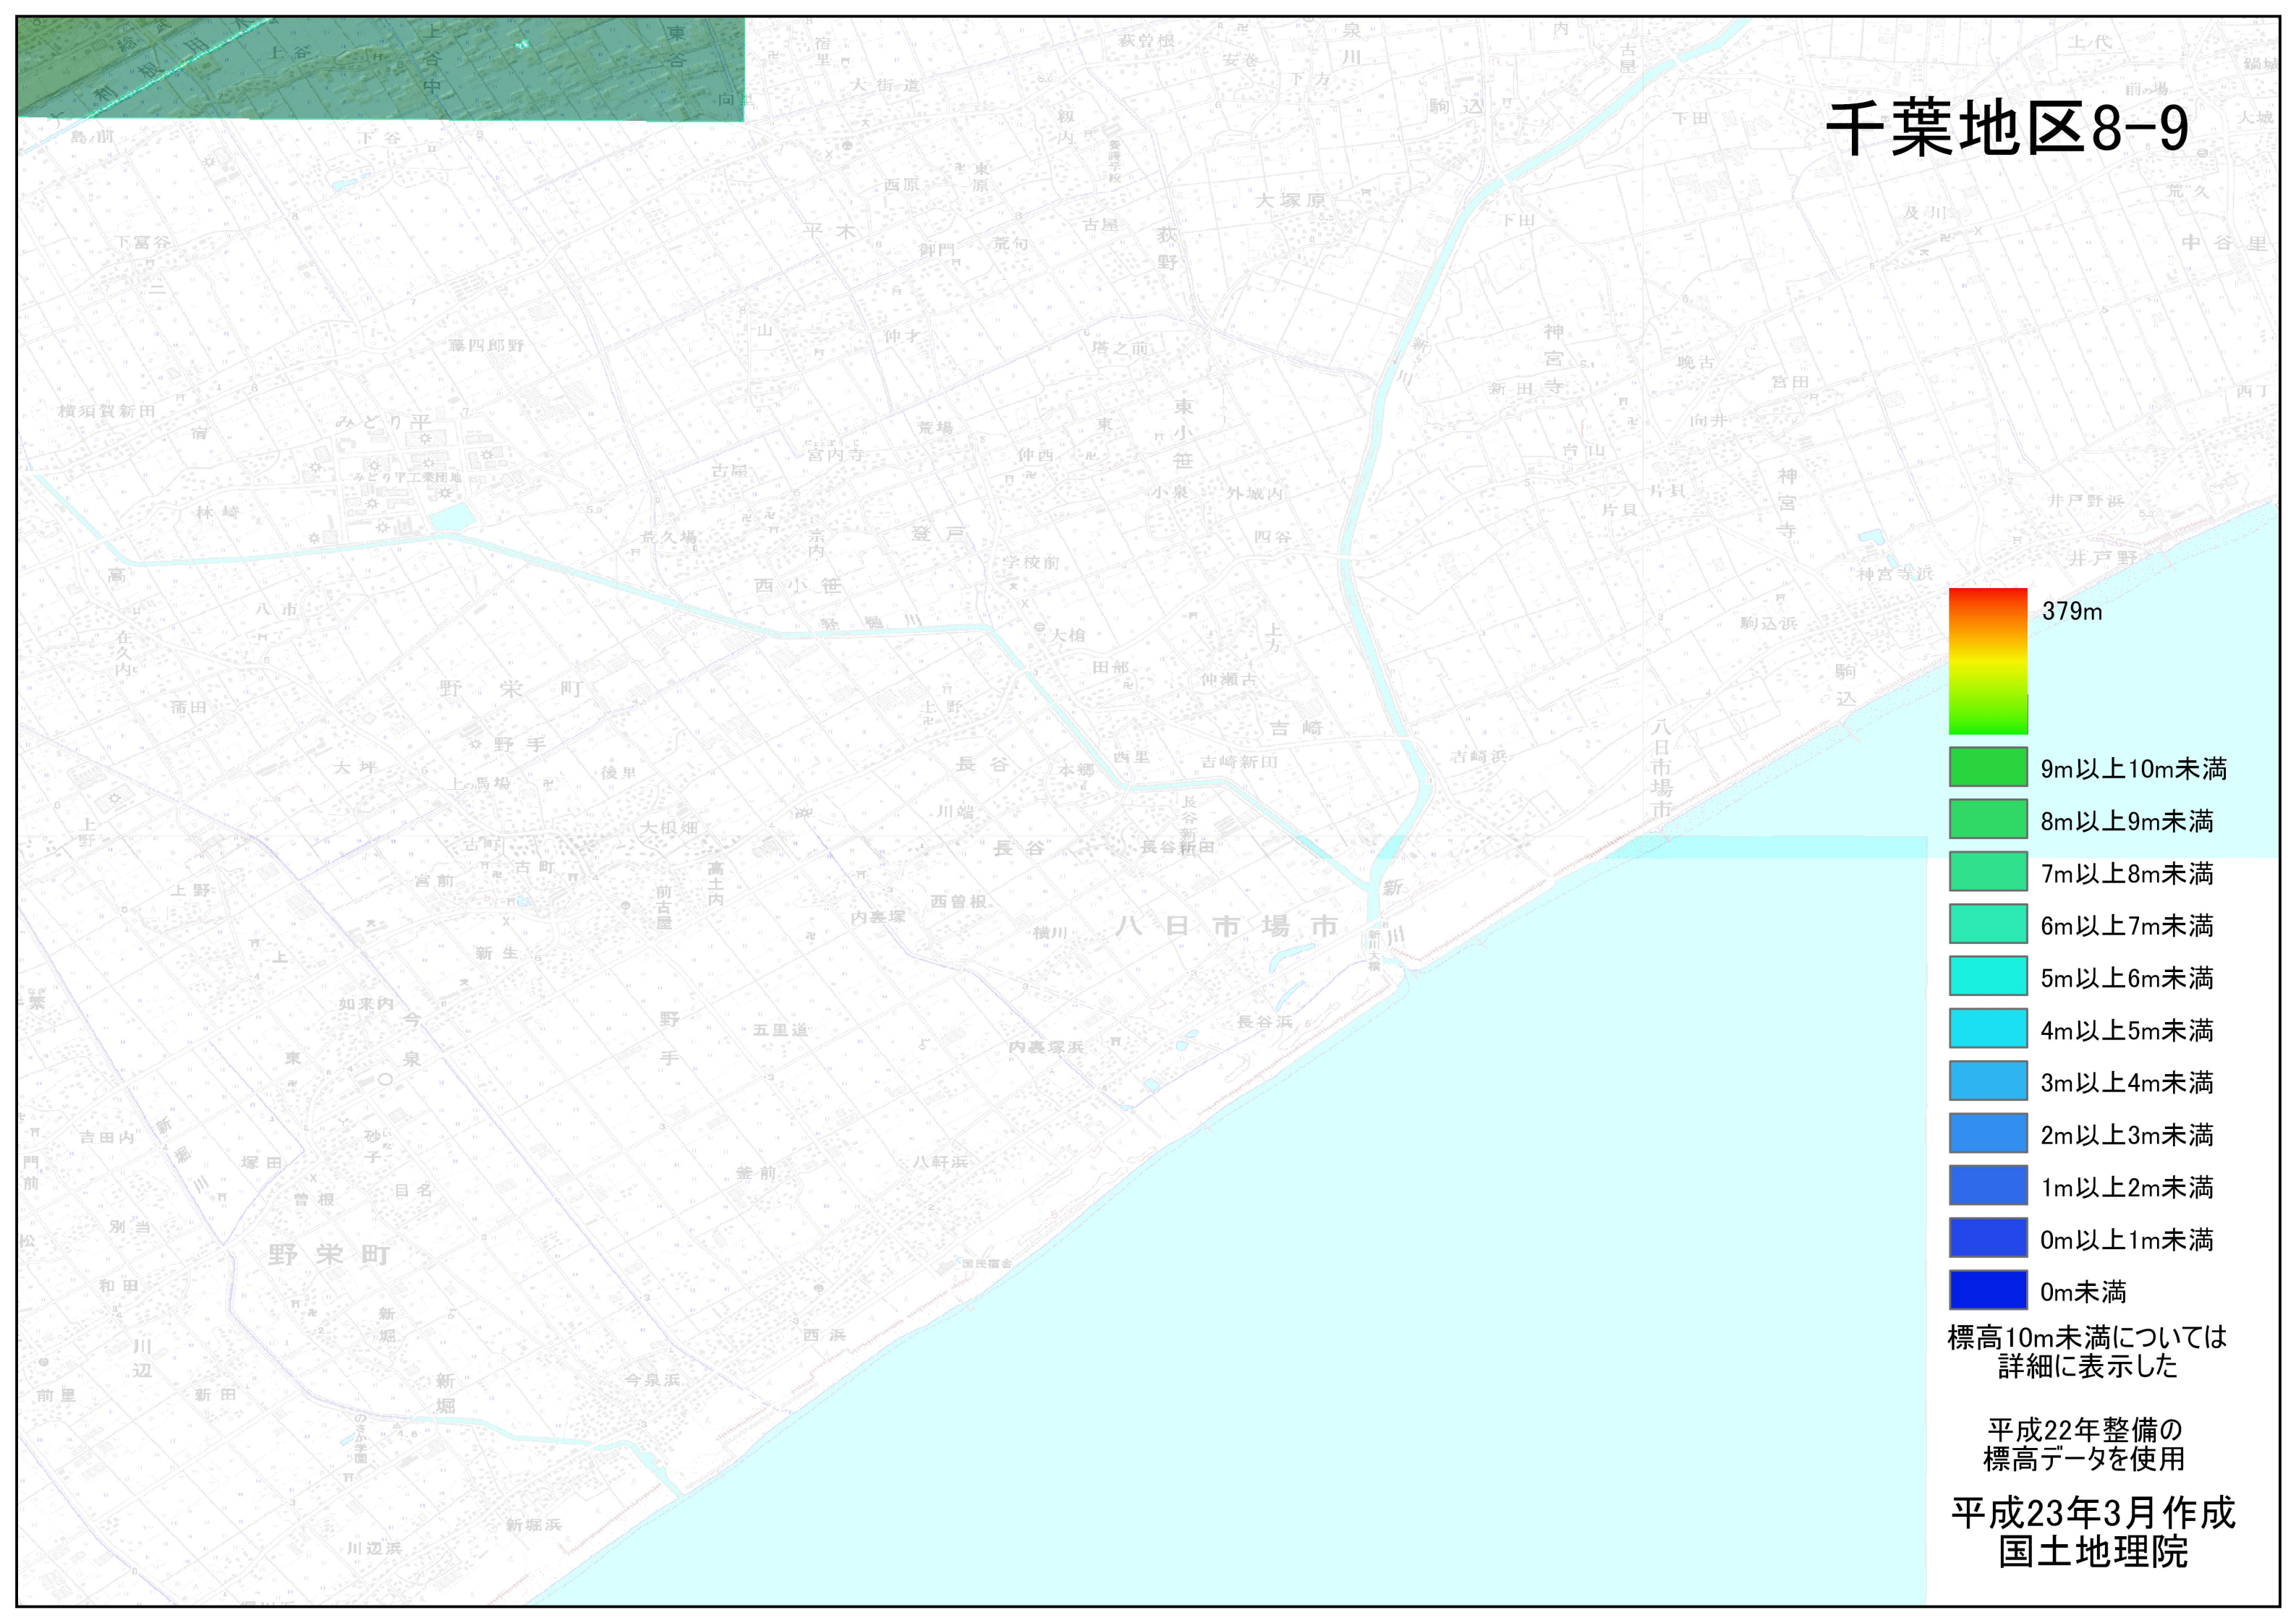

千葉地区8-9

標高10m未満については
詳細に表示した

平成22年整備の
標高データを使用

平成23年3月作成
国土地理院