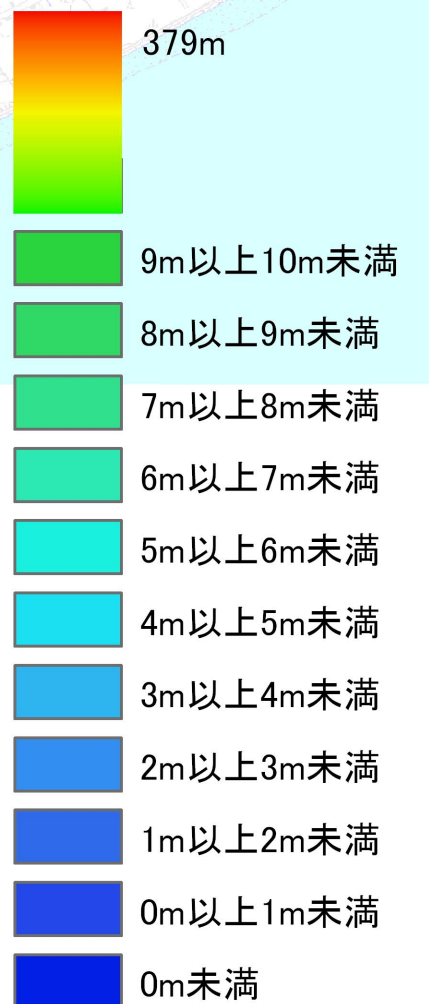

千葉地区8-9

標高10m未満については
詳細に表示した

平成22年整備の
標高データを使用

平成23年3月作成
国土地理院