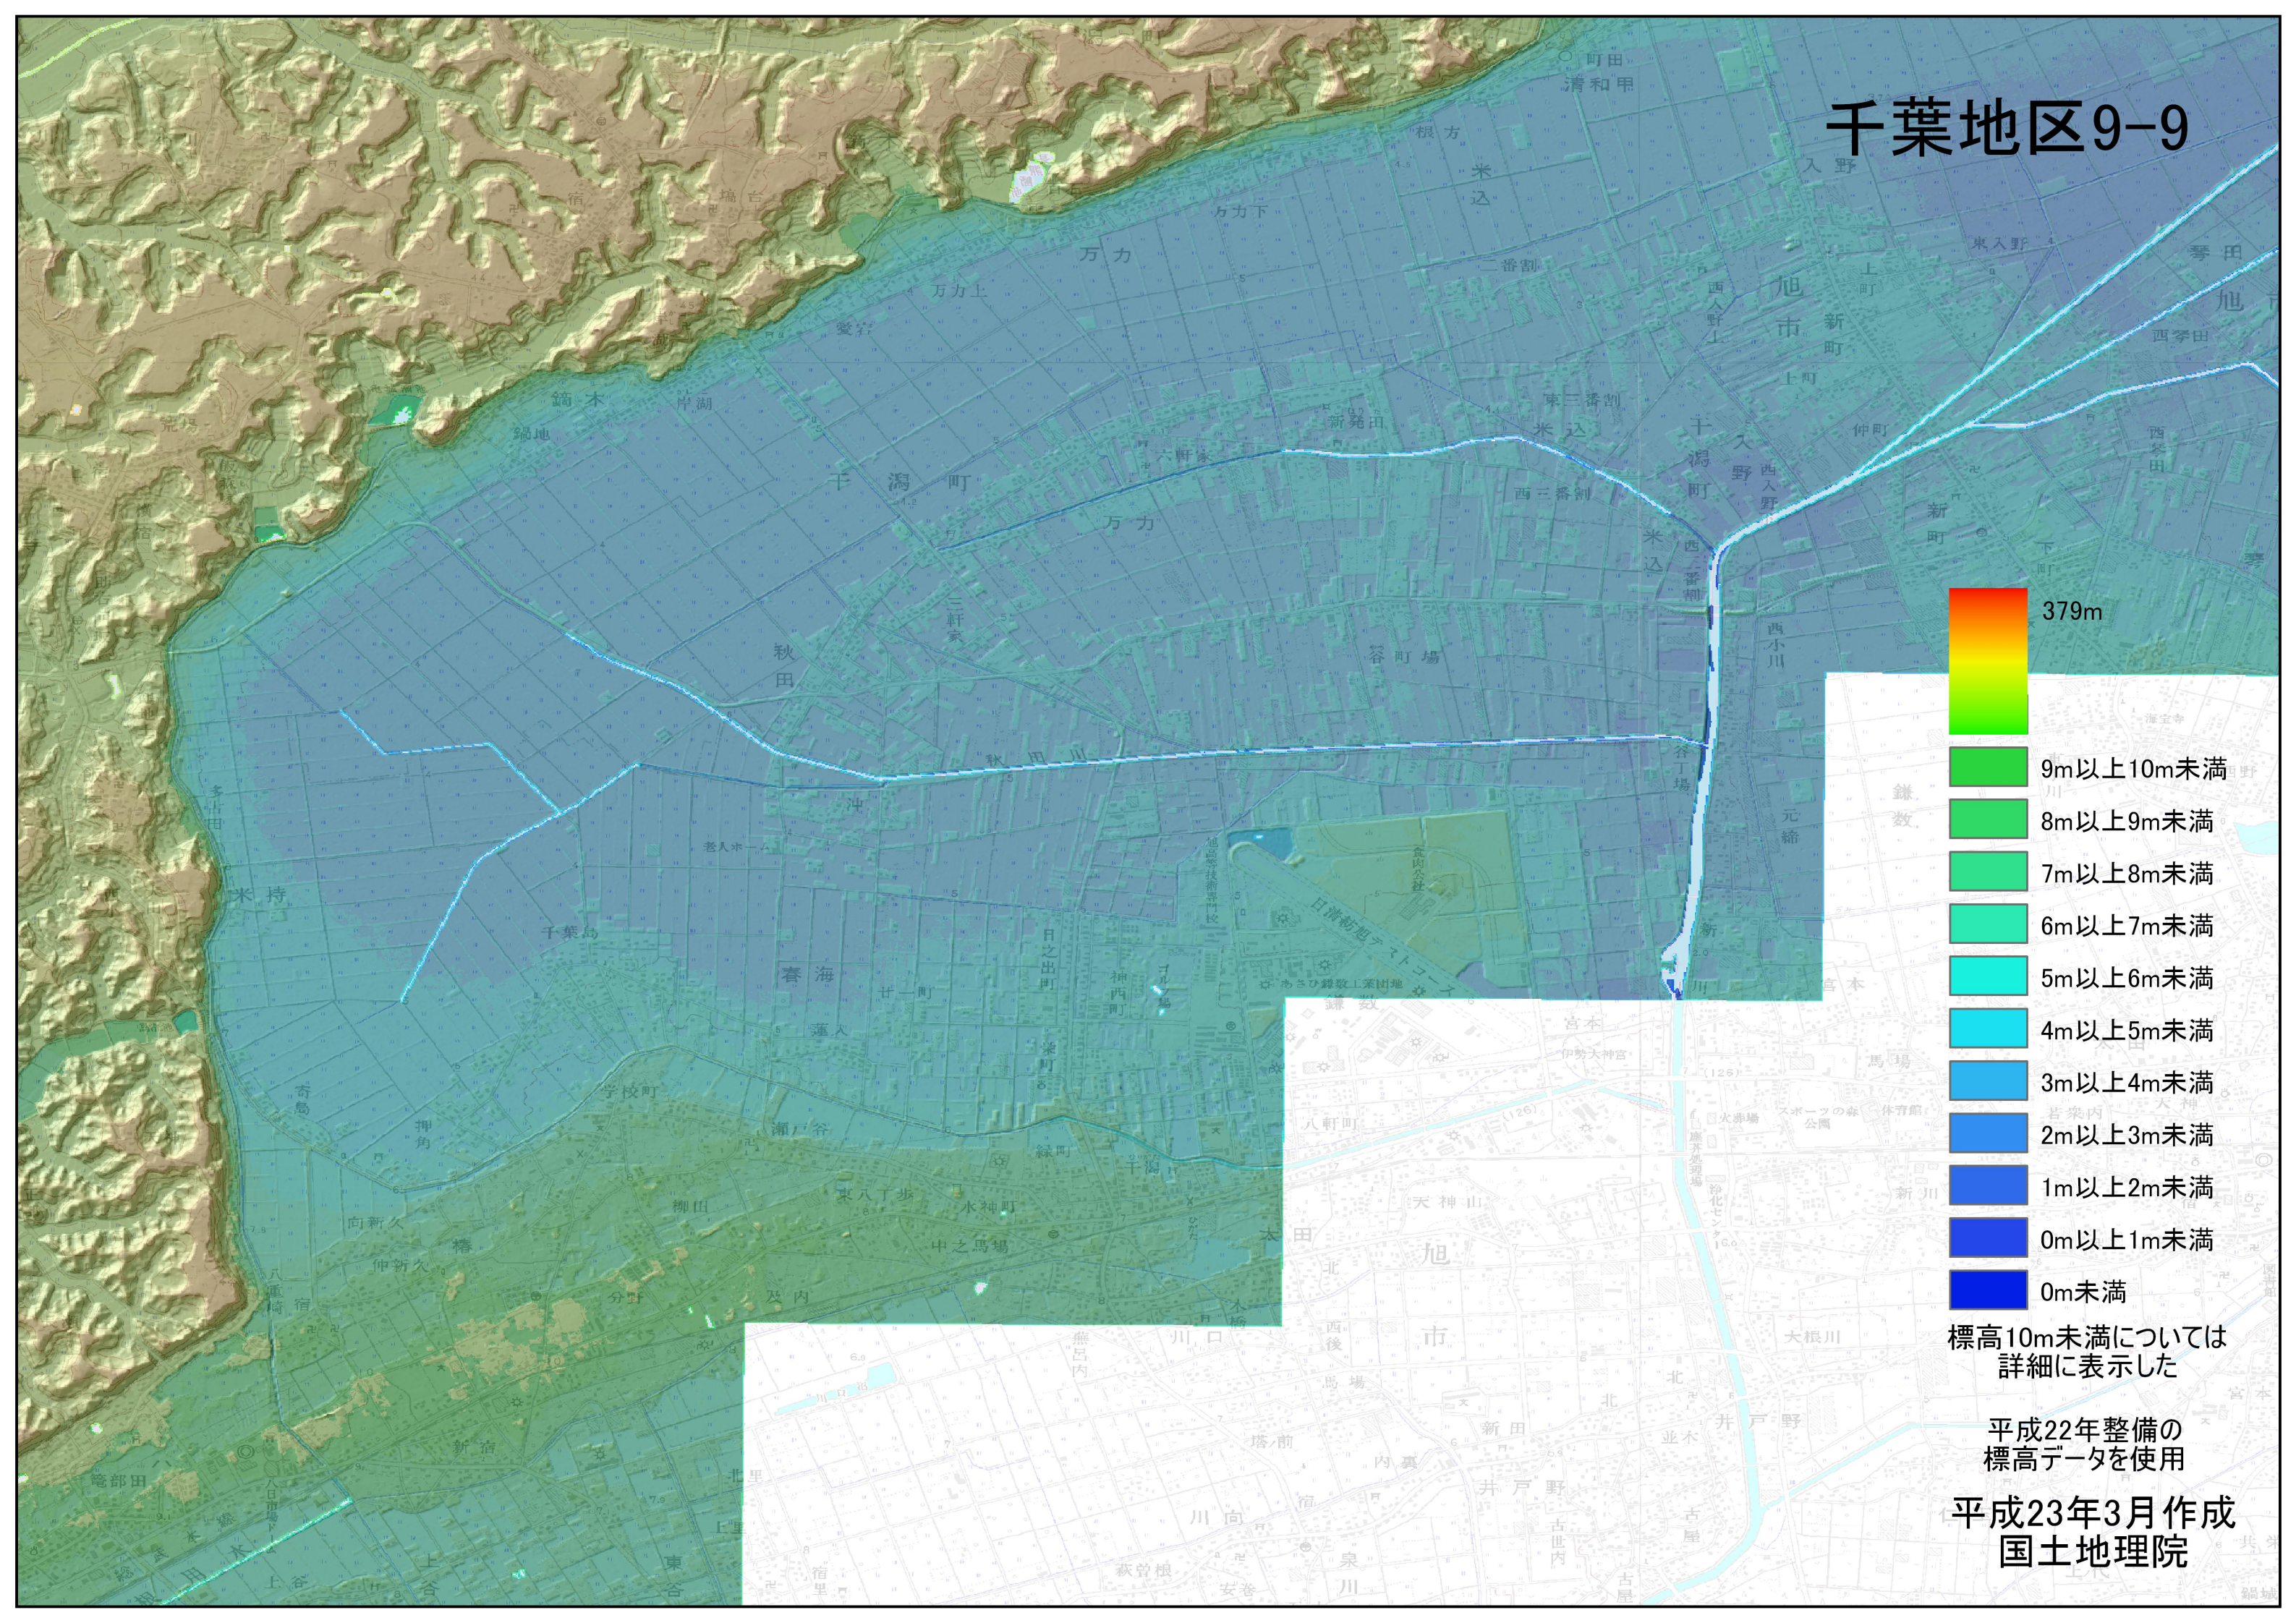

# 千葉地区9-9

標高10m未満については  
詳細に表示した

平成22年整備の  
標高データを使用

平成23年3月作成  
国土地理院