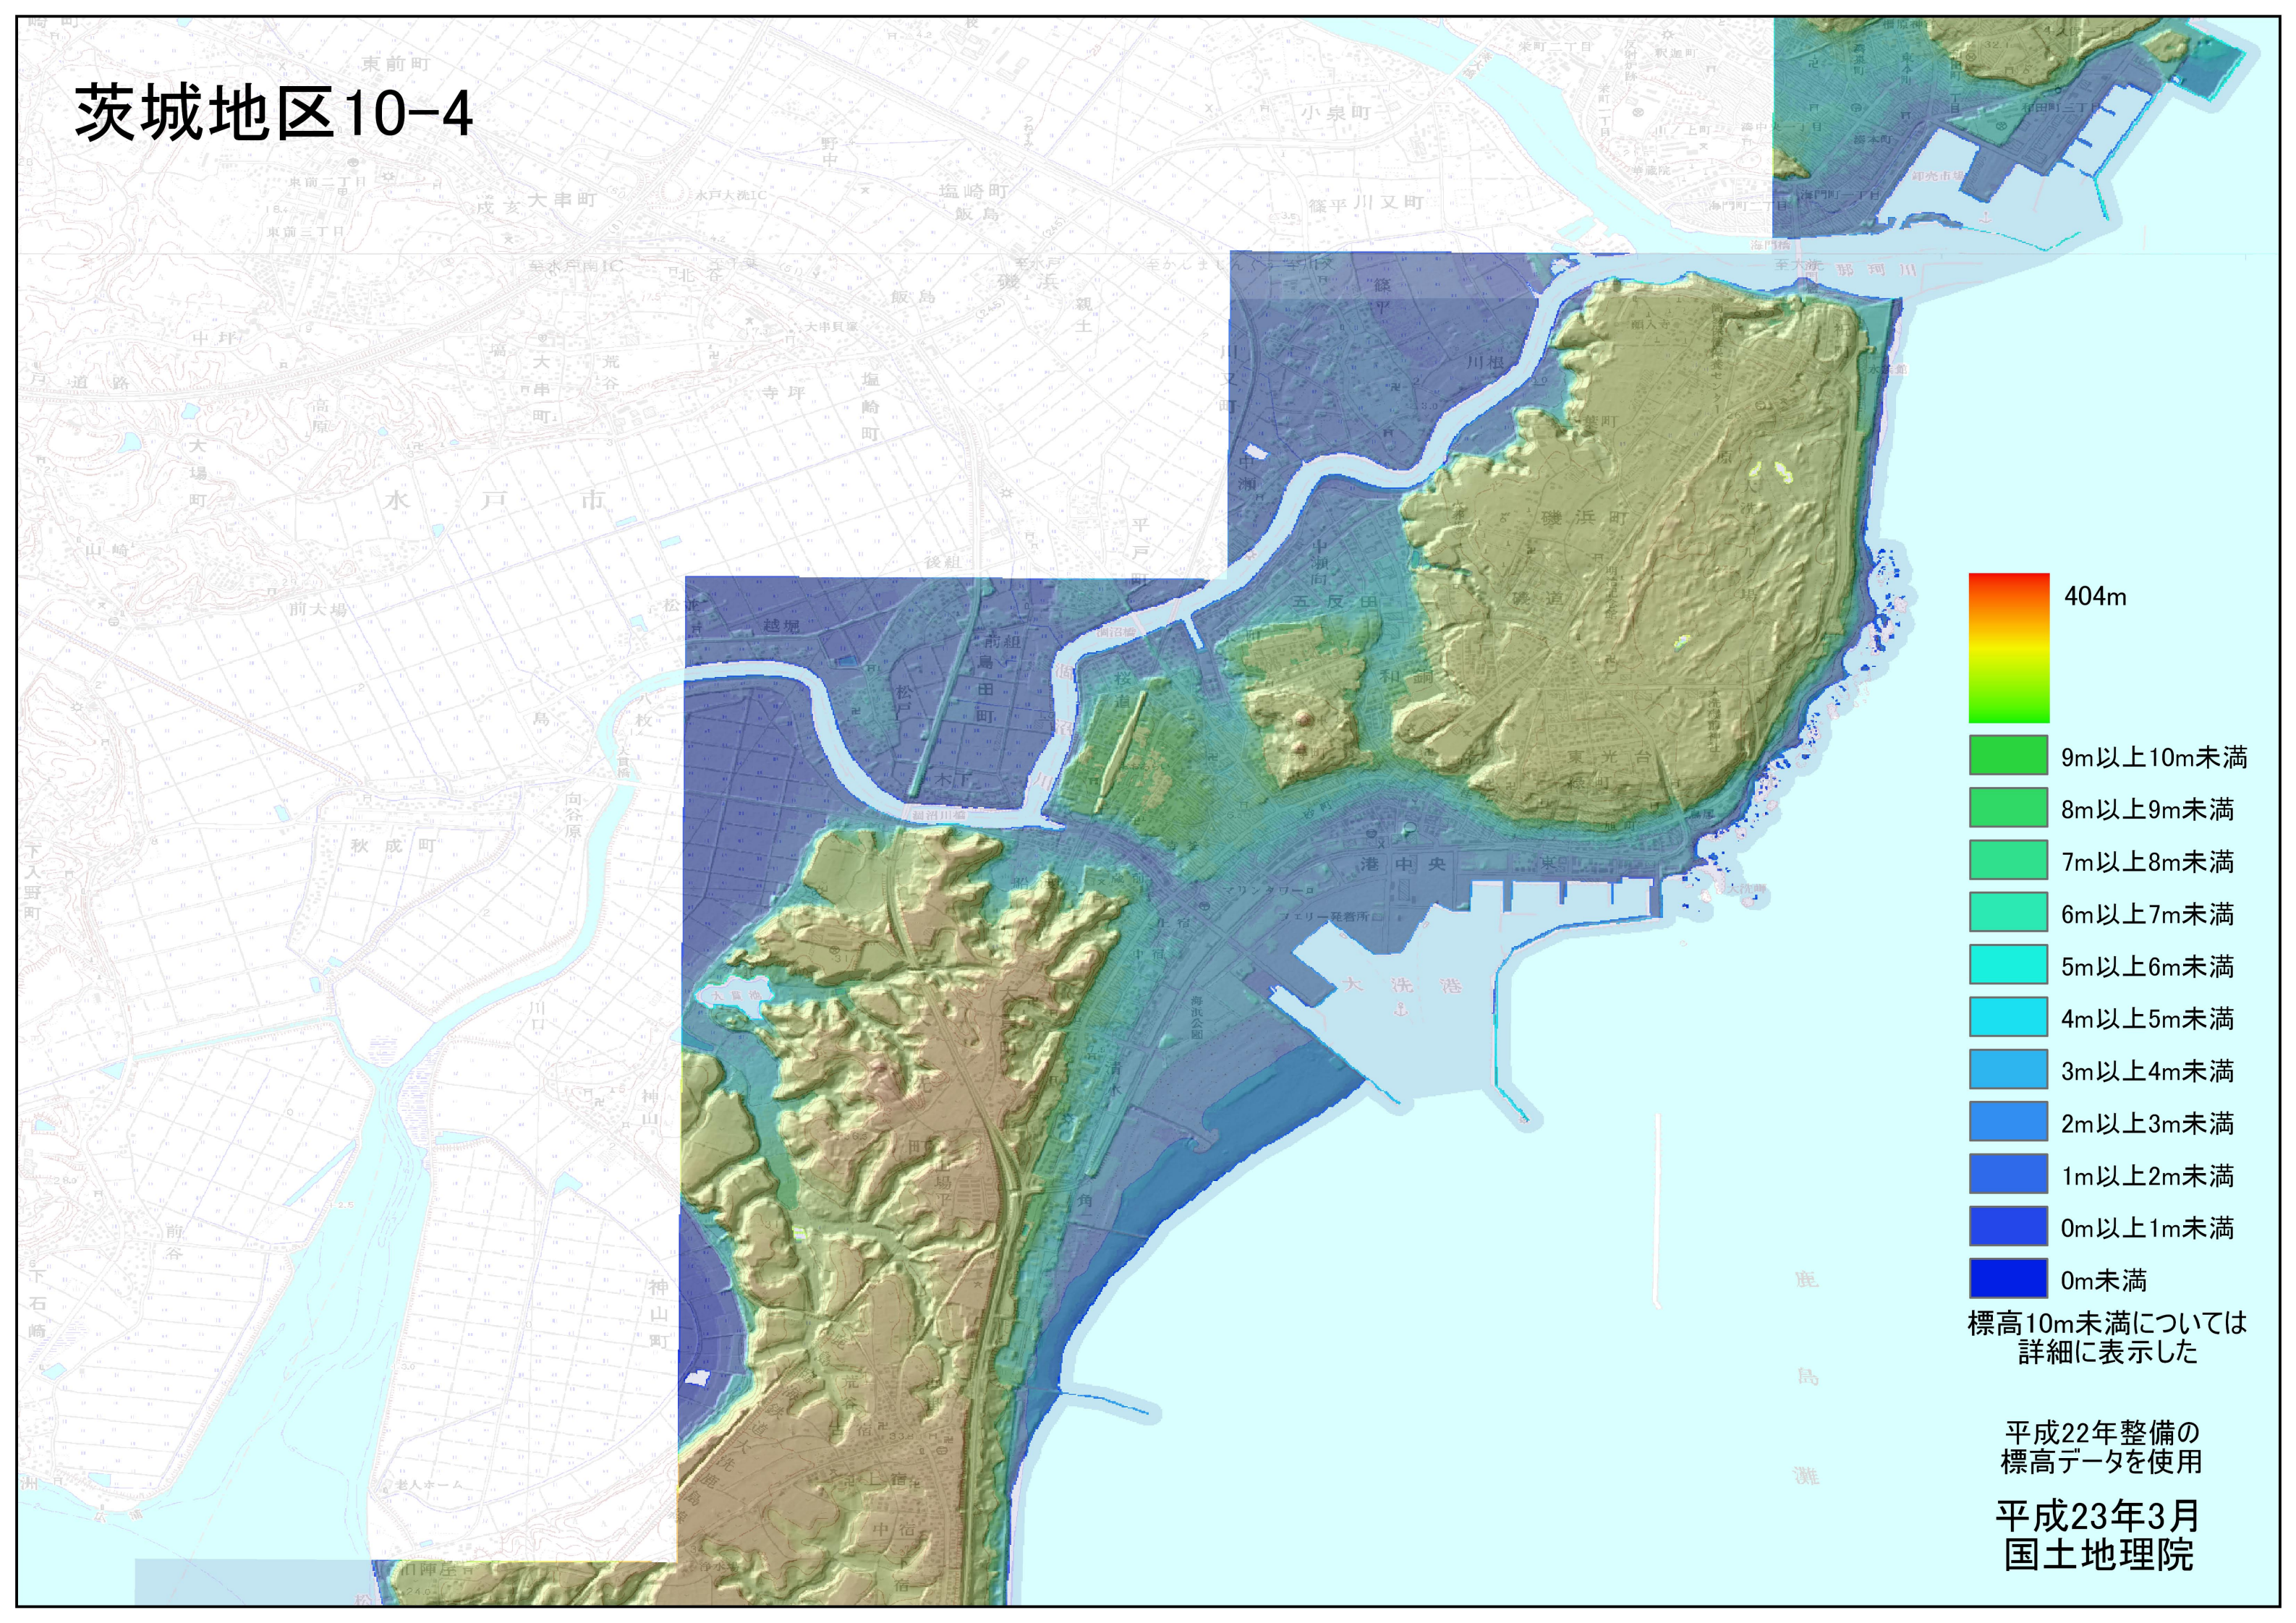

# 茨城地区10-4

- 404m
- 9m以上10m未満
- 8m以上9m未満
- 7m以上8m未満
- 6m以上7m未満
- 5m以上6m未満
- 4m以上5m未満
- 3m以上4m未満
- 2m以上3m未満
- 1m以上2m未満
- 0m以上1m未満
- 0m未満

標高10m未満については  
詳細に表示した

平成22年整備の  
標高データを使用  
平成23年3月  
国土地理院