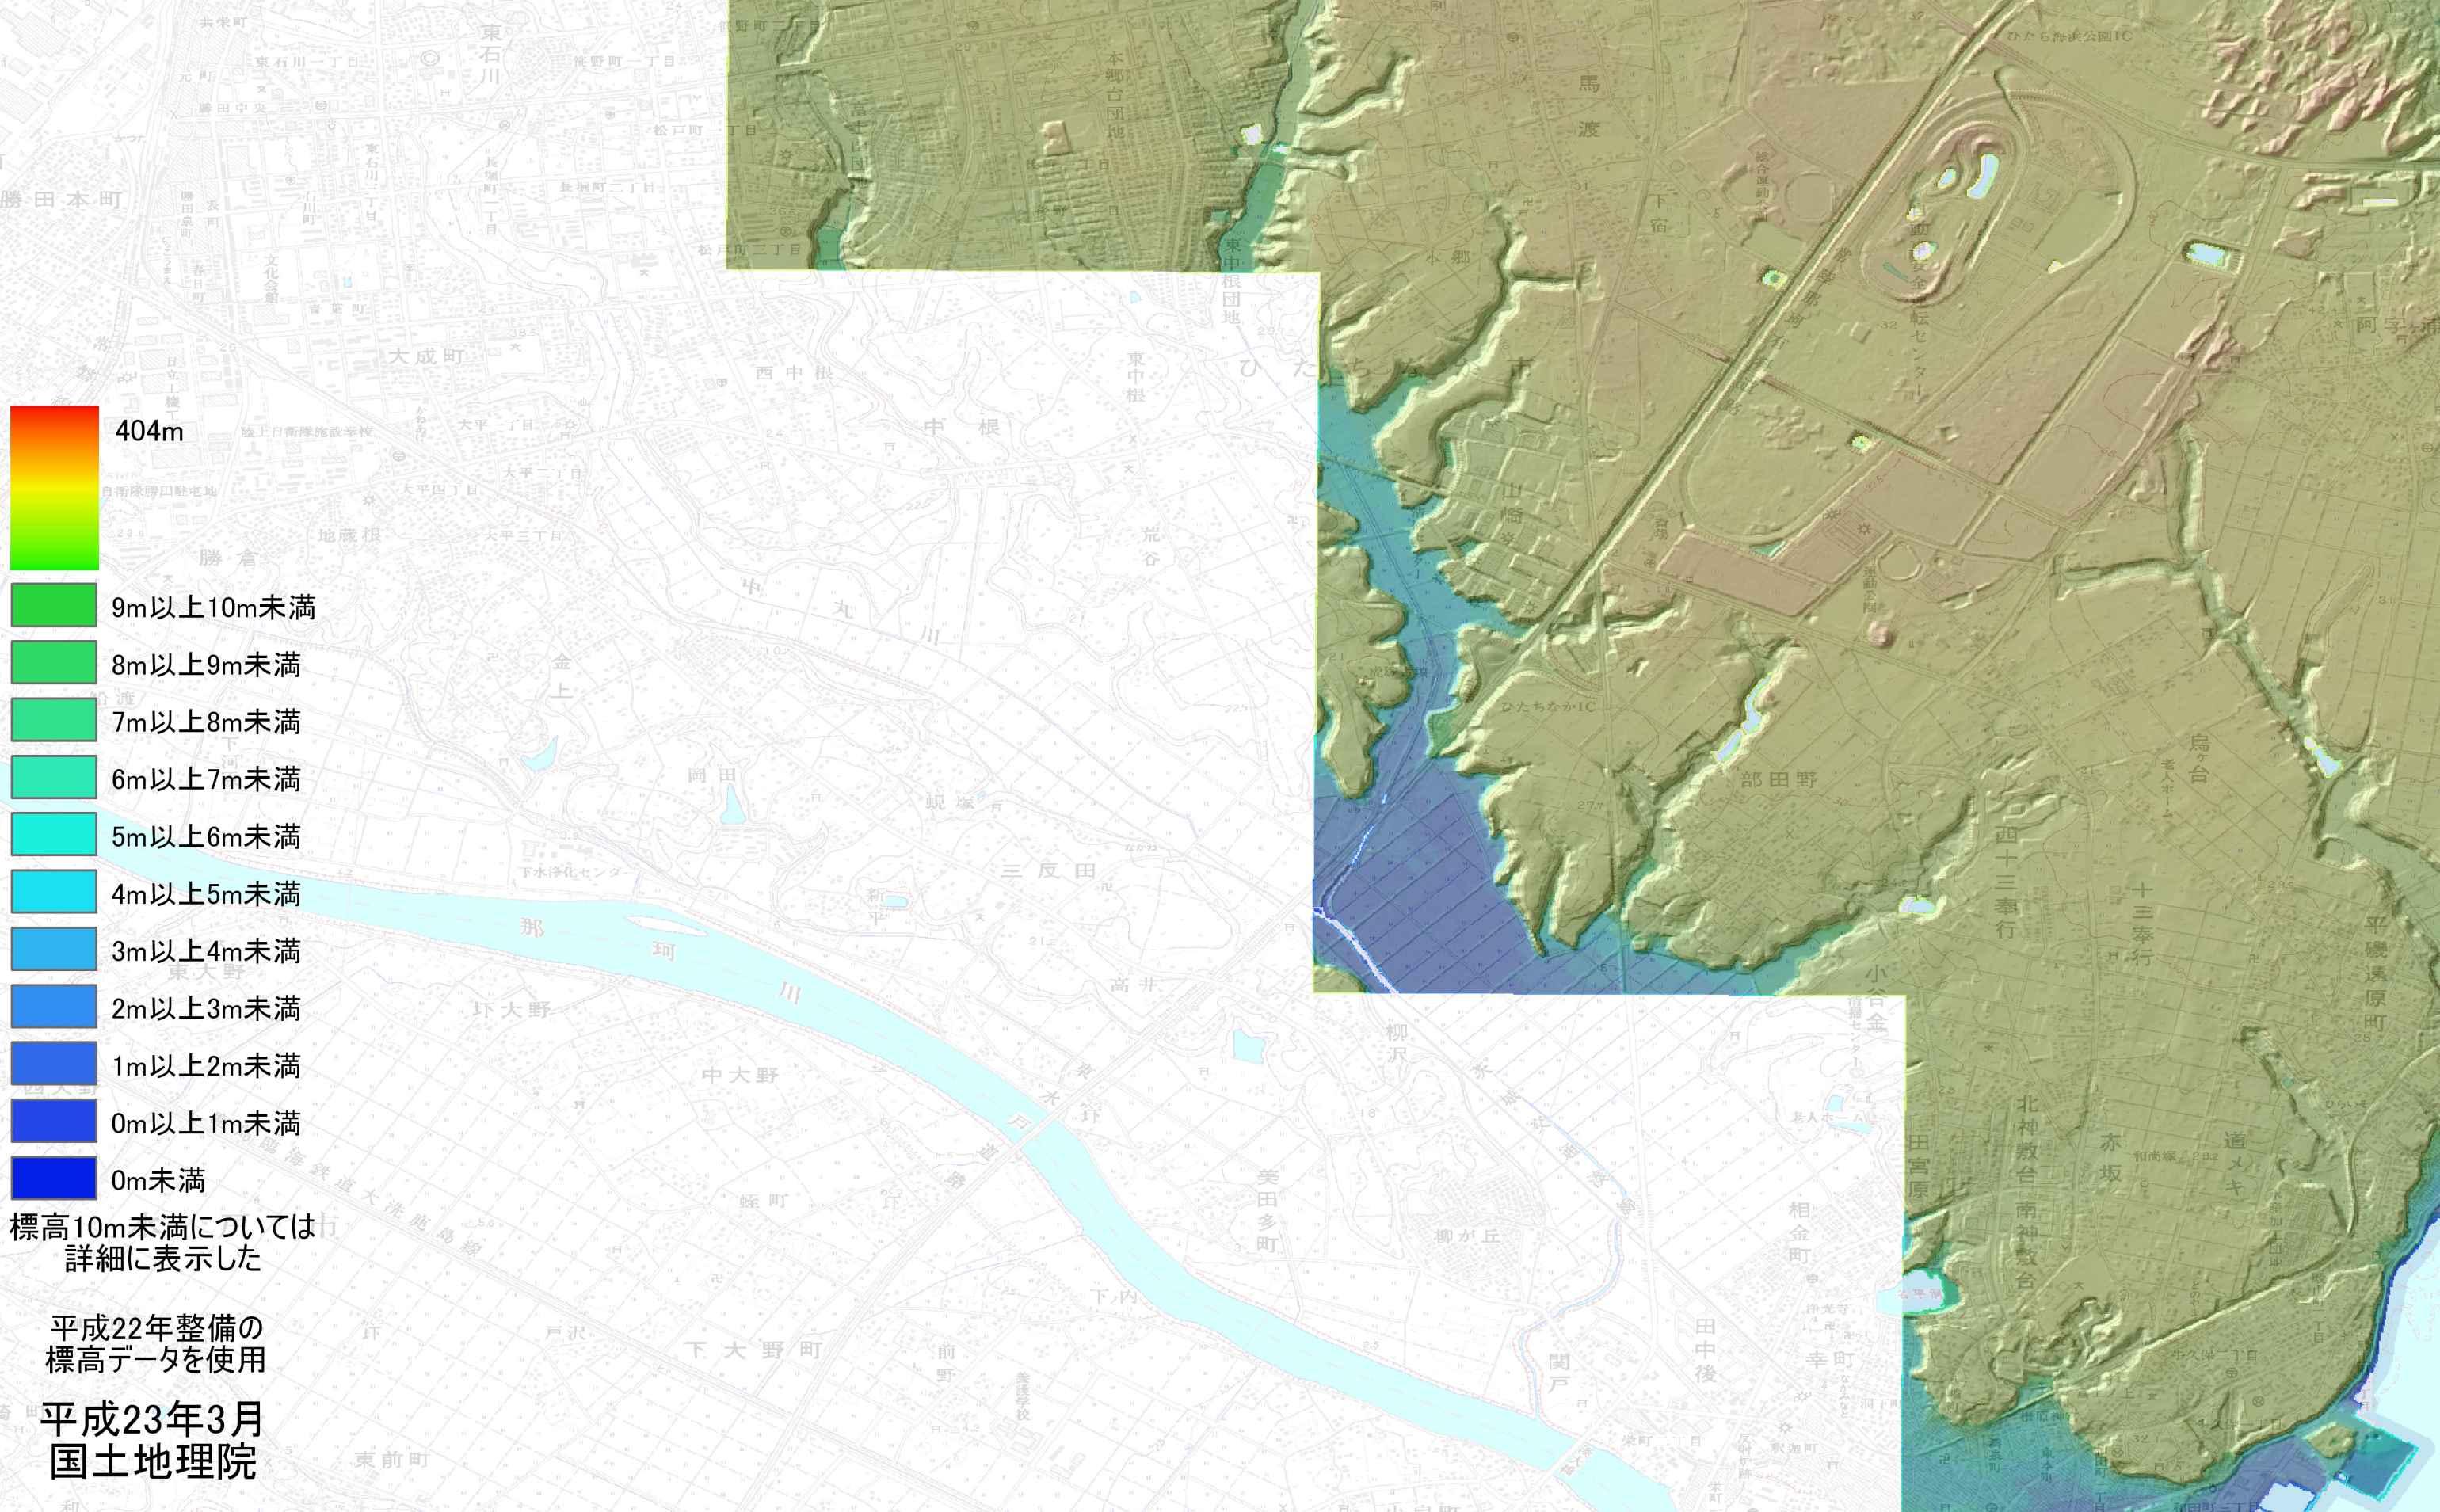

茨城地区11-4

標高10m未満については
詳細に表示した

平成22年整備の
標高データを使用

平成23年3月
国土地理院