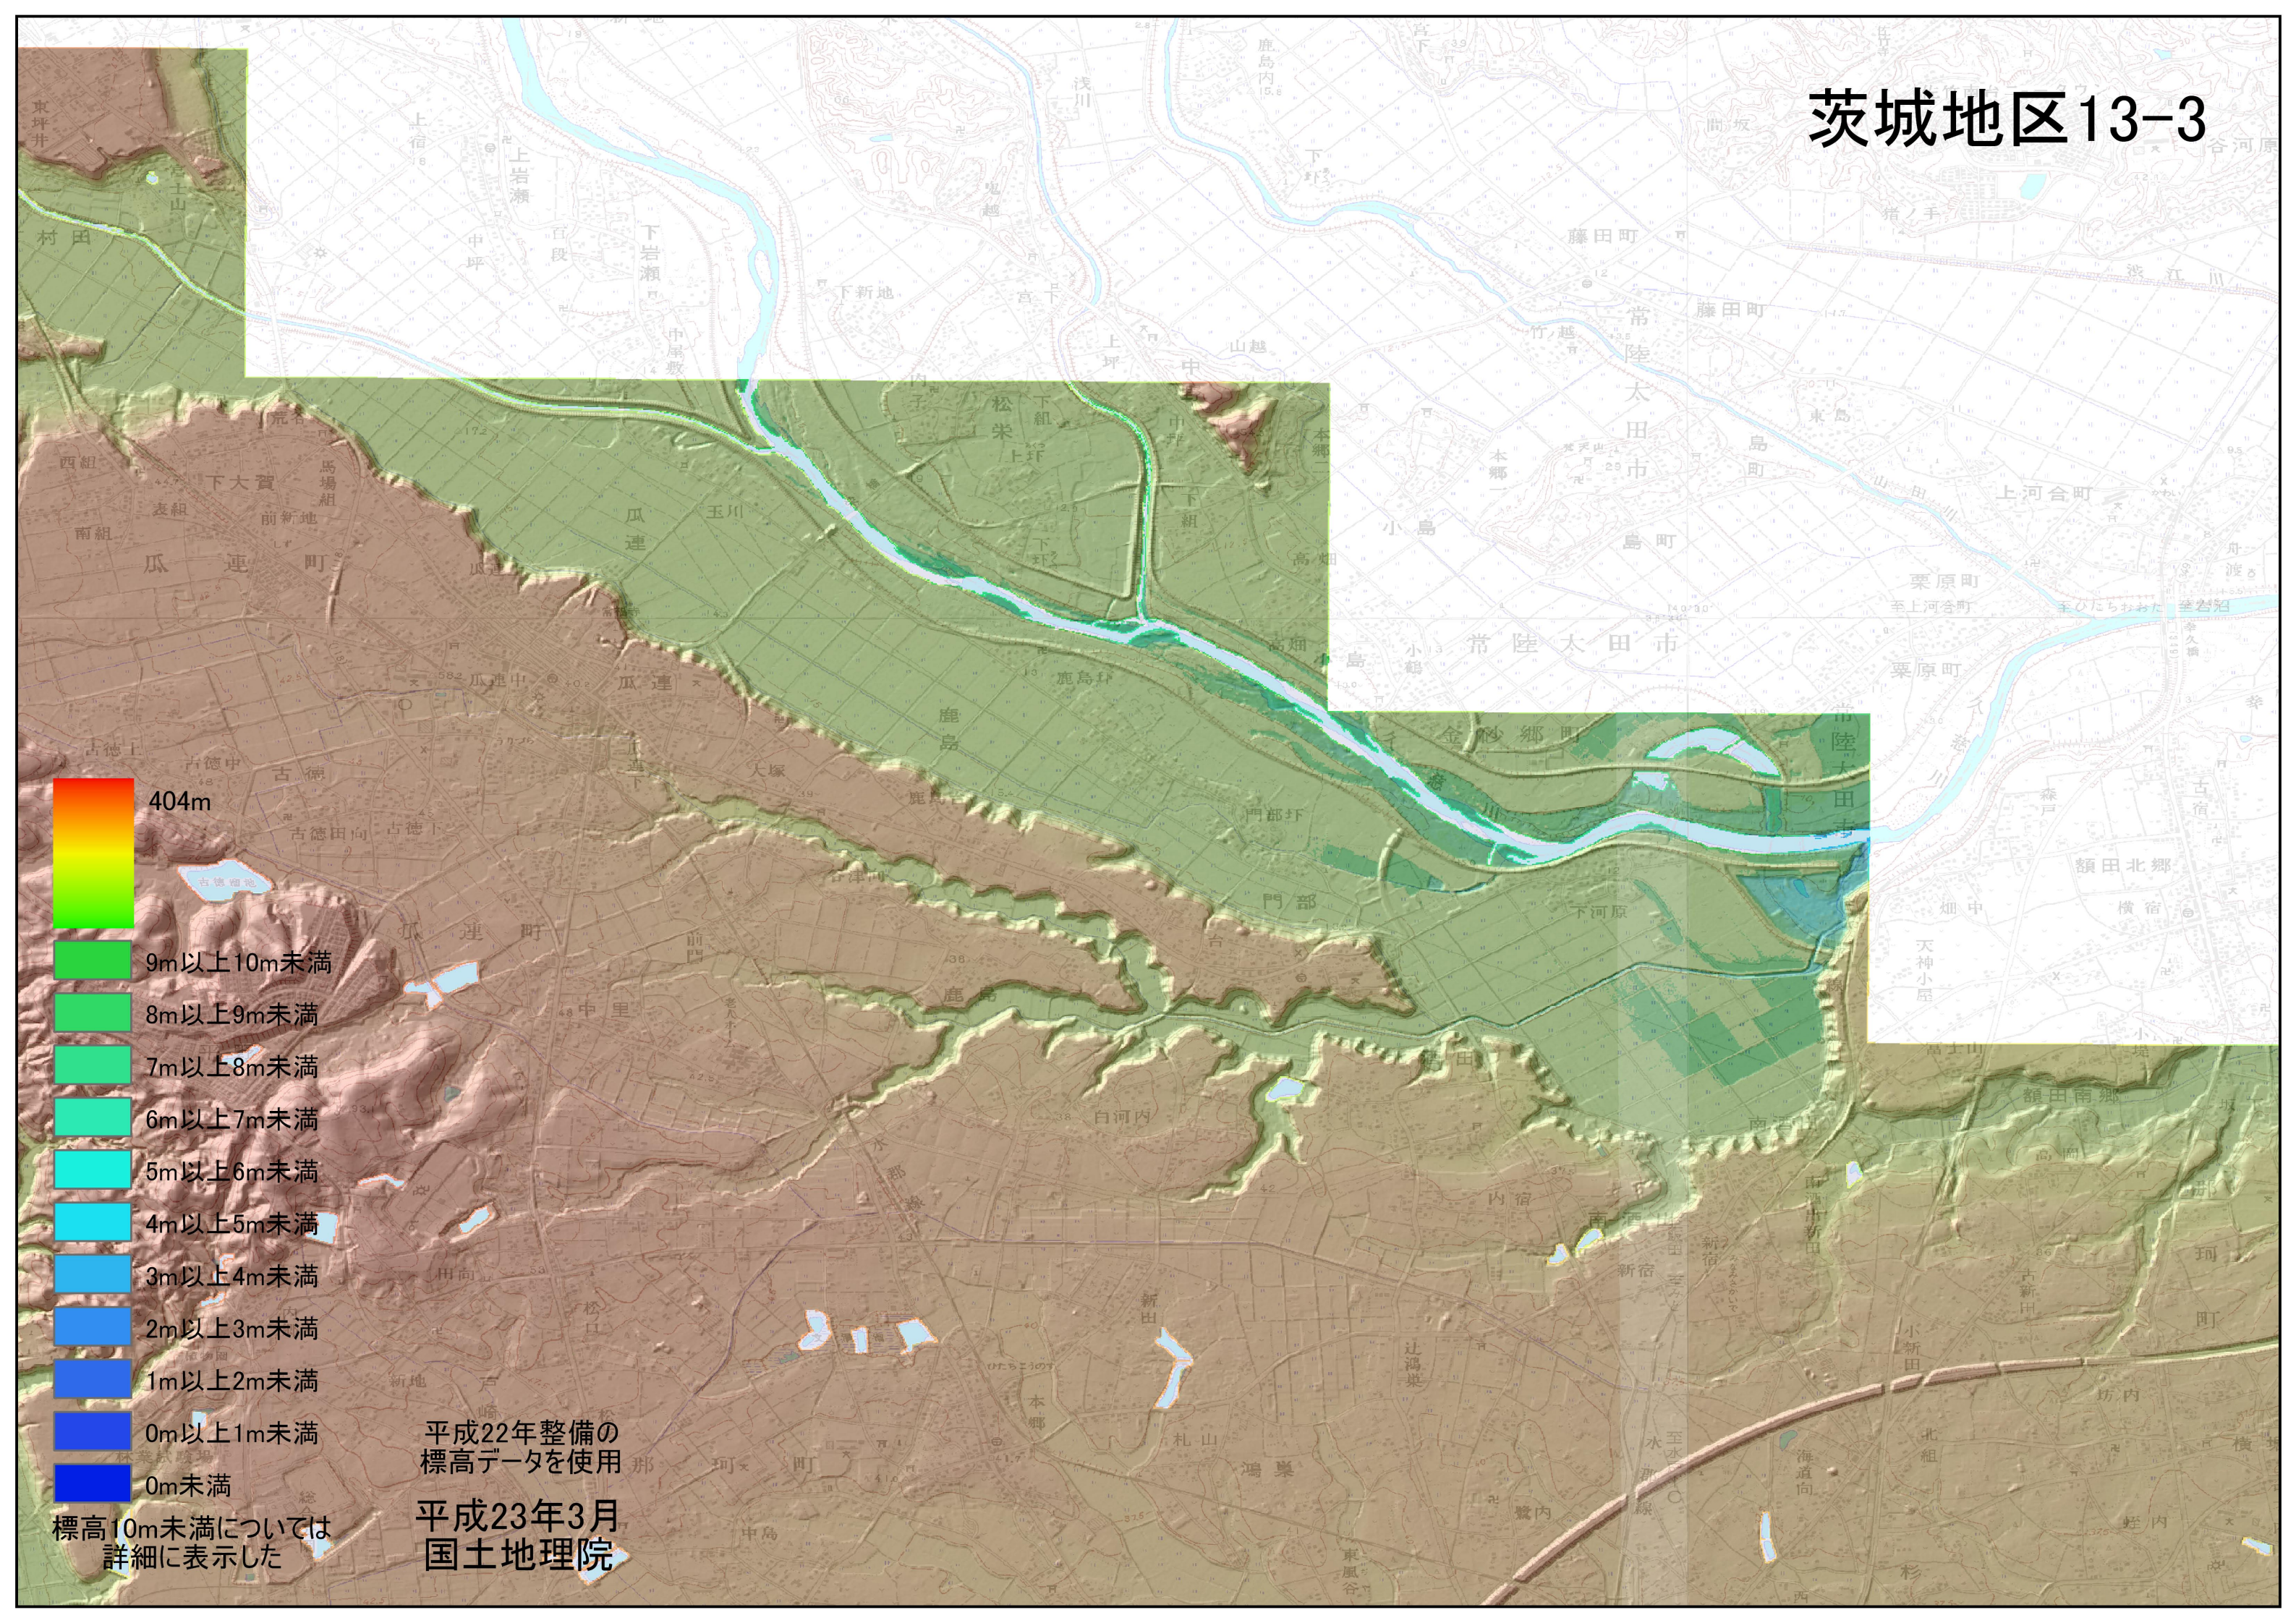

# 茨城地区13-3

- 404m
- 9m以上10m未満
- 8m以上9m未満
- 7m以上8m未満
- 6m以上7m未満
- 5m以上6m未満
- 4m以上5m未満
- 3m以上4m未満
- 2m以上3m未満
- 1m以上2m未満
- 0m以上1m未満
- 0m未満

平成22年整備の  
標高データを使用  
平成23年3月  
国土地理院

標高10m未満については  
詳細に表示した