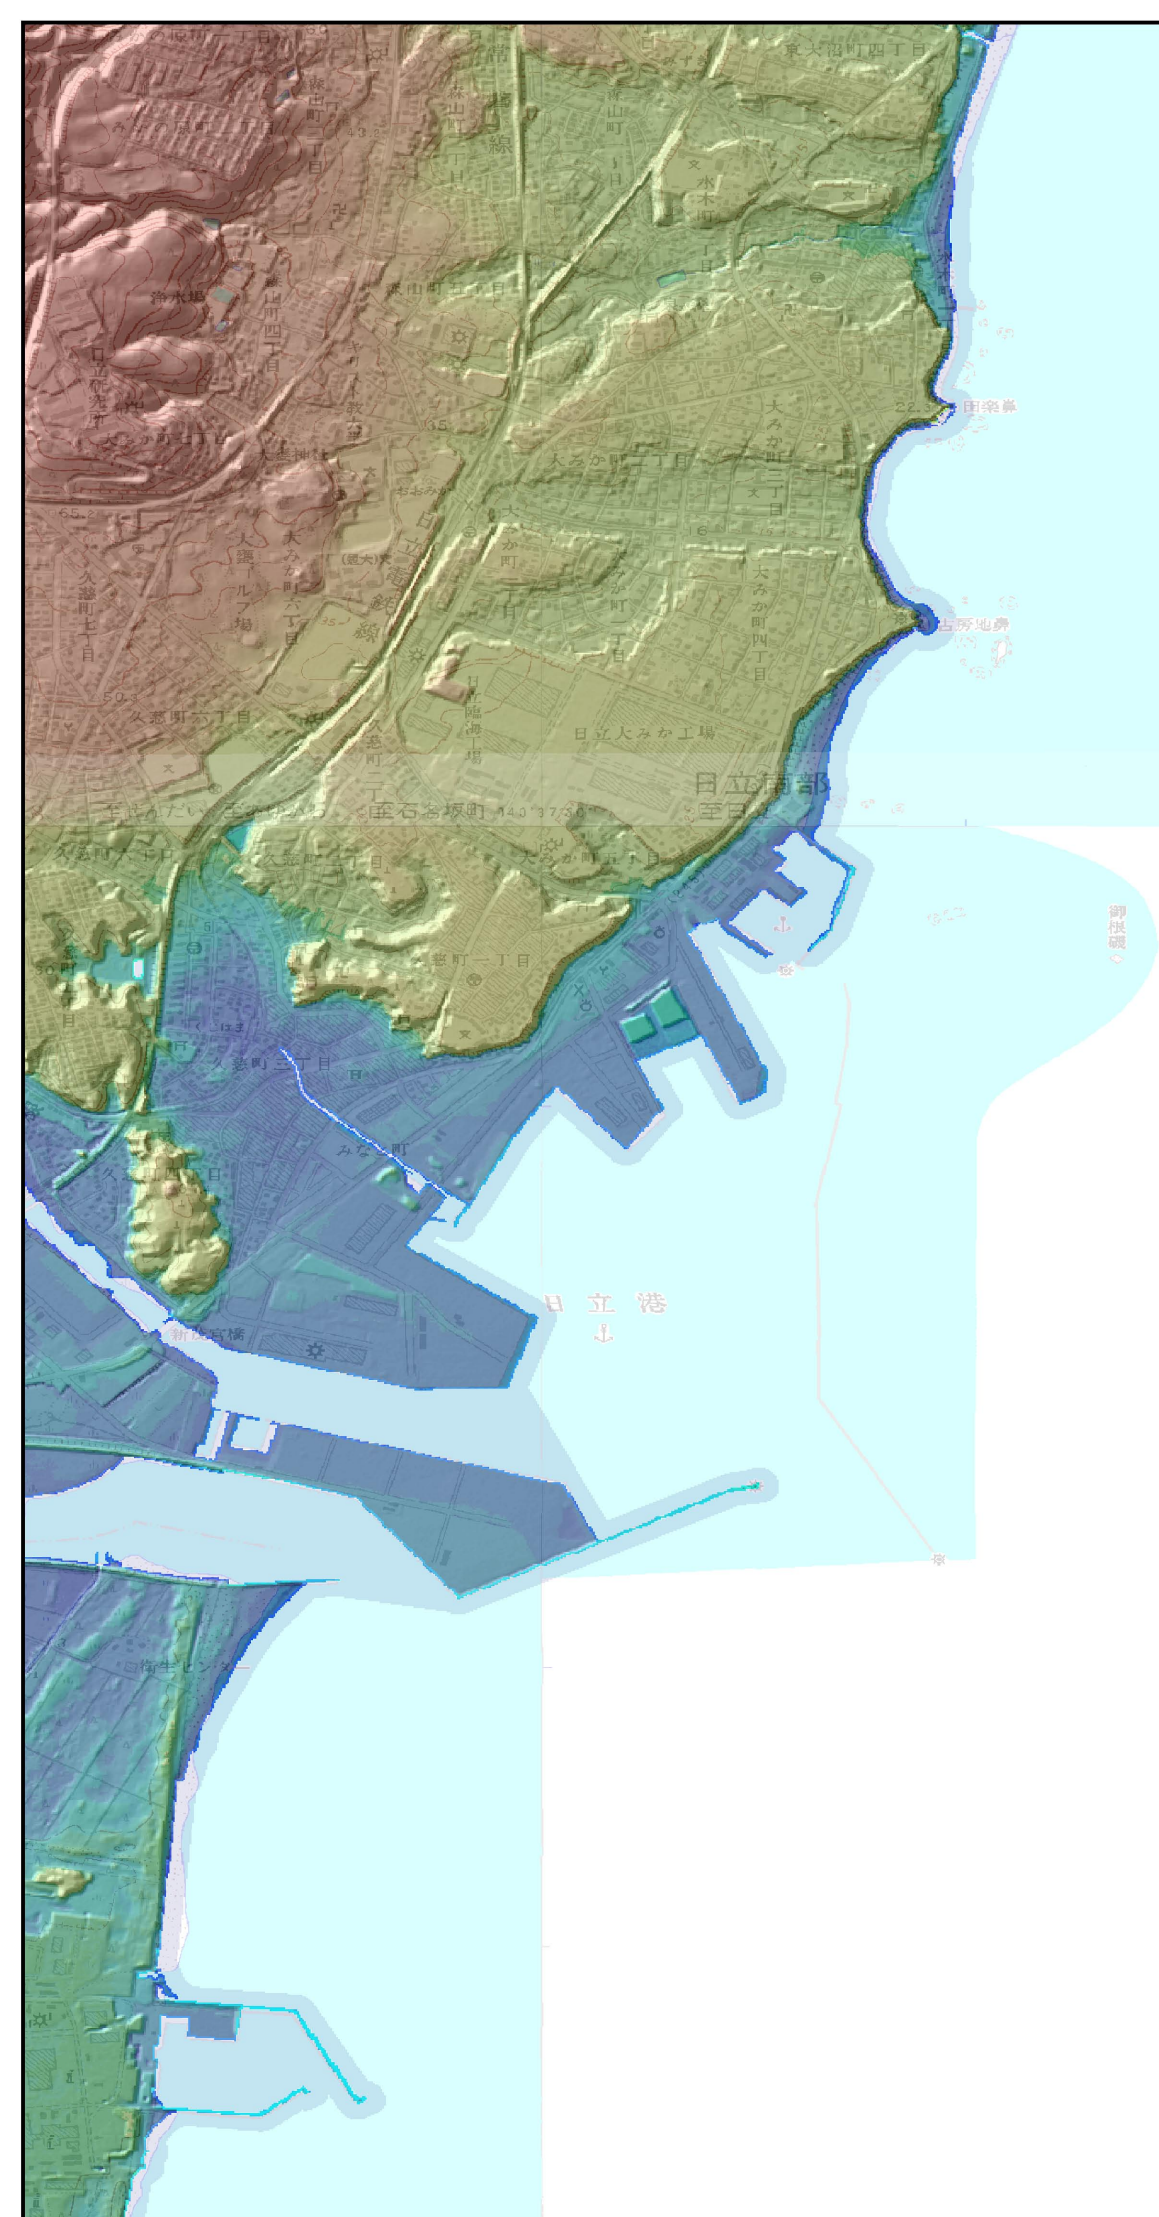

茨城地区13-5

標高10m未満については
詳細に表示した

平成22年整備の
標高データを使用

平成23年3月
国土地理院