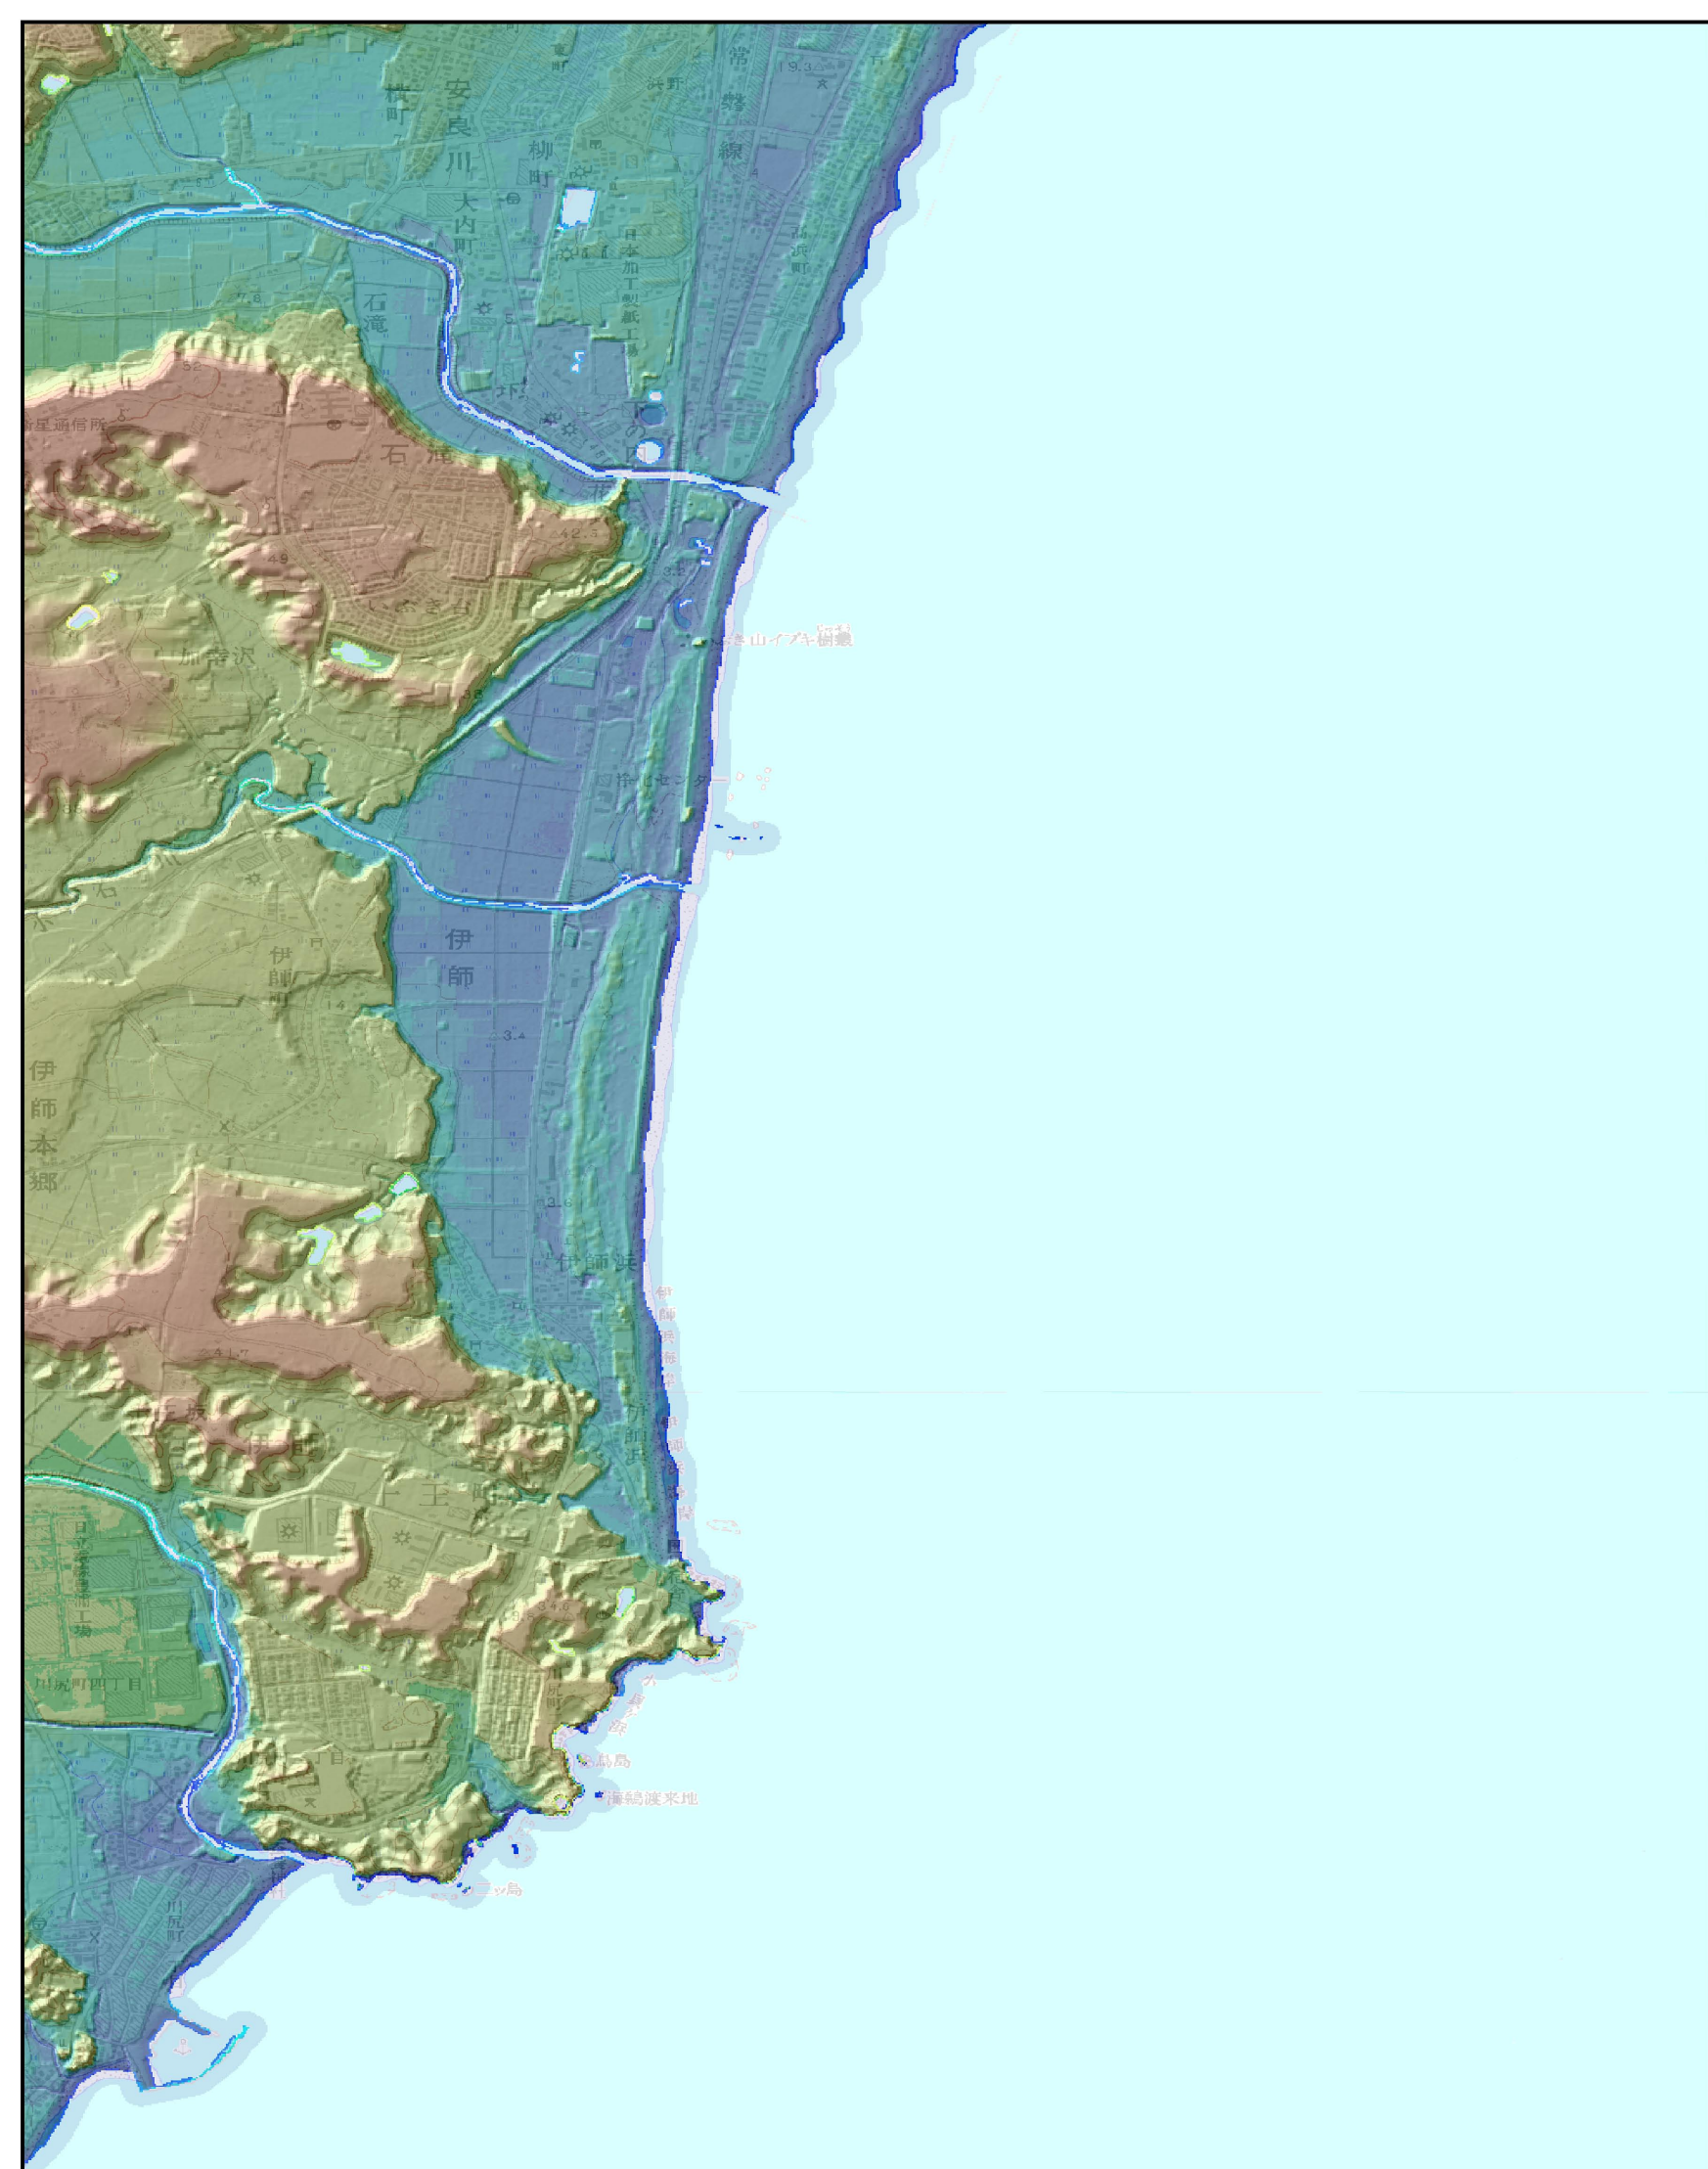

茨城地区16-6

標高10m未満については
詳細に表示した

平成22年整備の
標高データを使用

平成23年3月
国土地理院