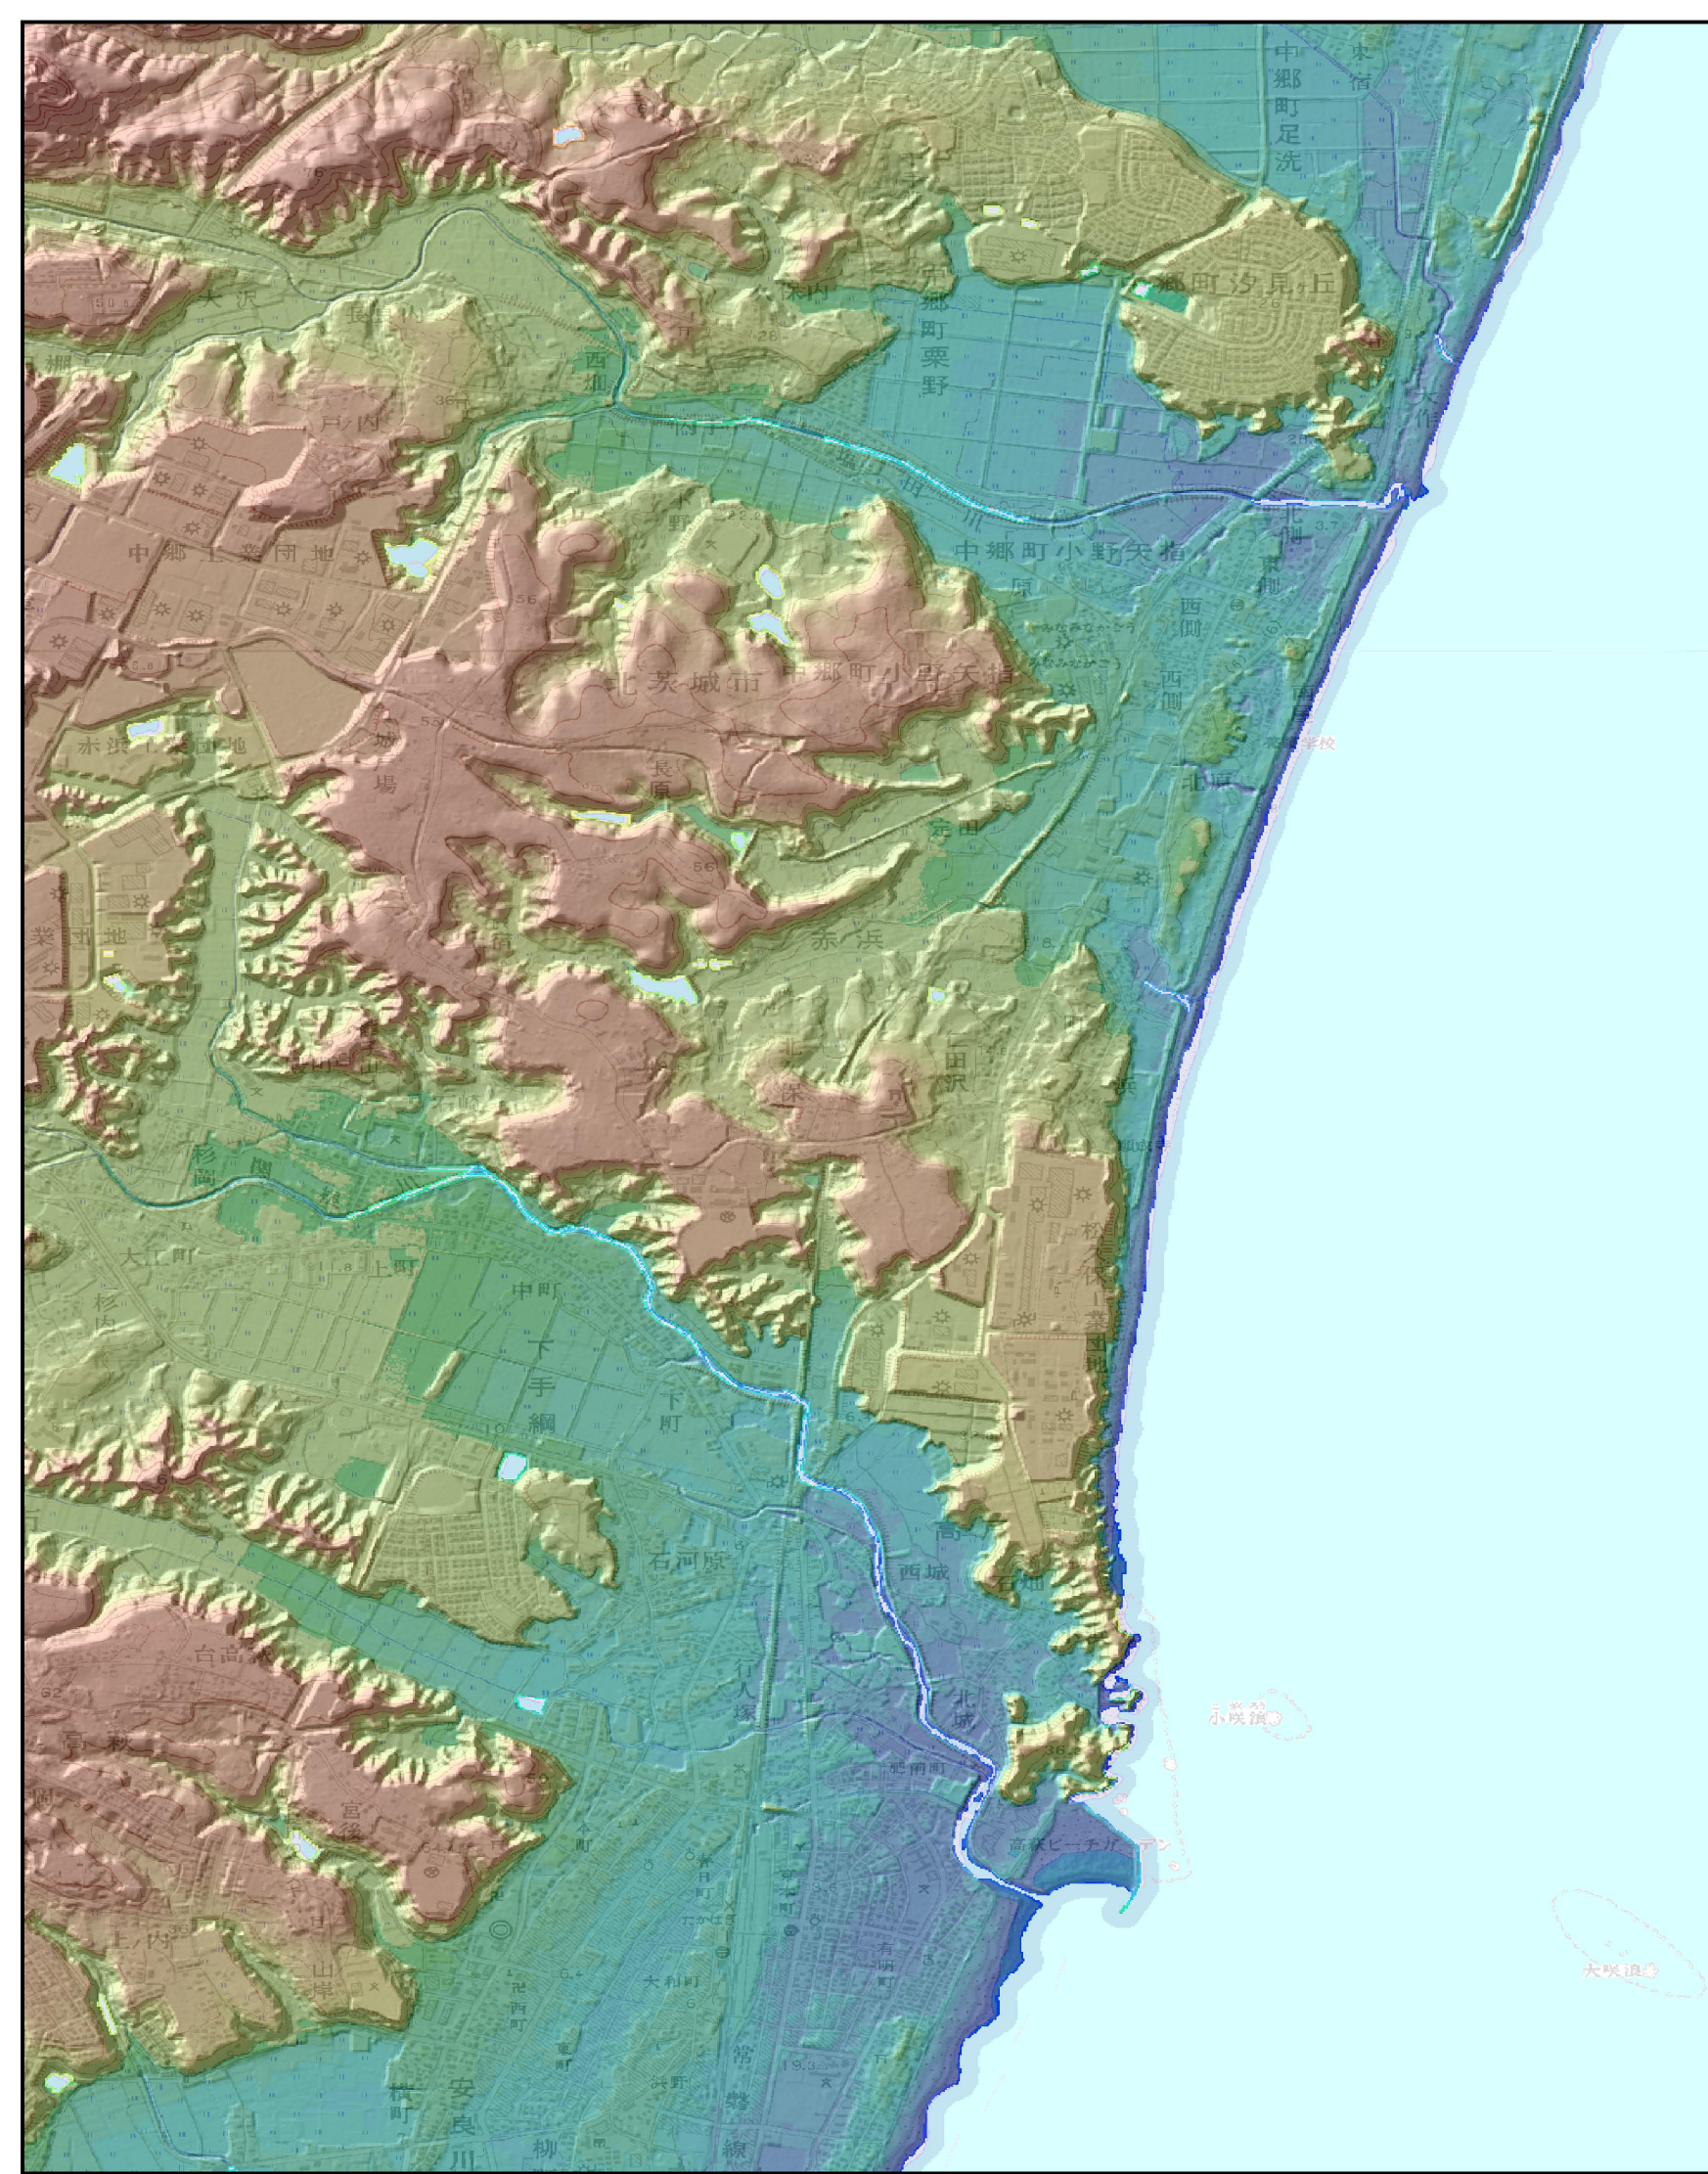

茨城地区17-6

標高10m未満については
詳細に表示した

平成22年整備の
標高データを使用

平成23年3月
国土地理院