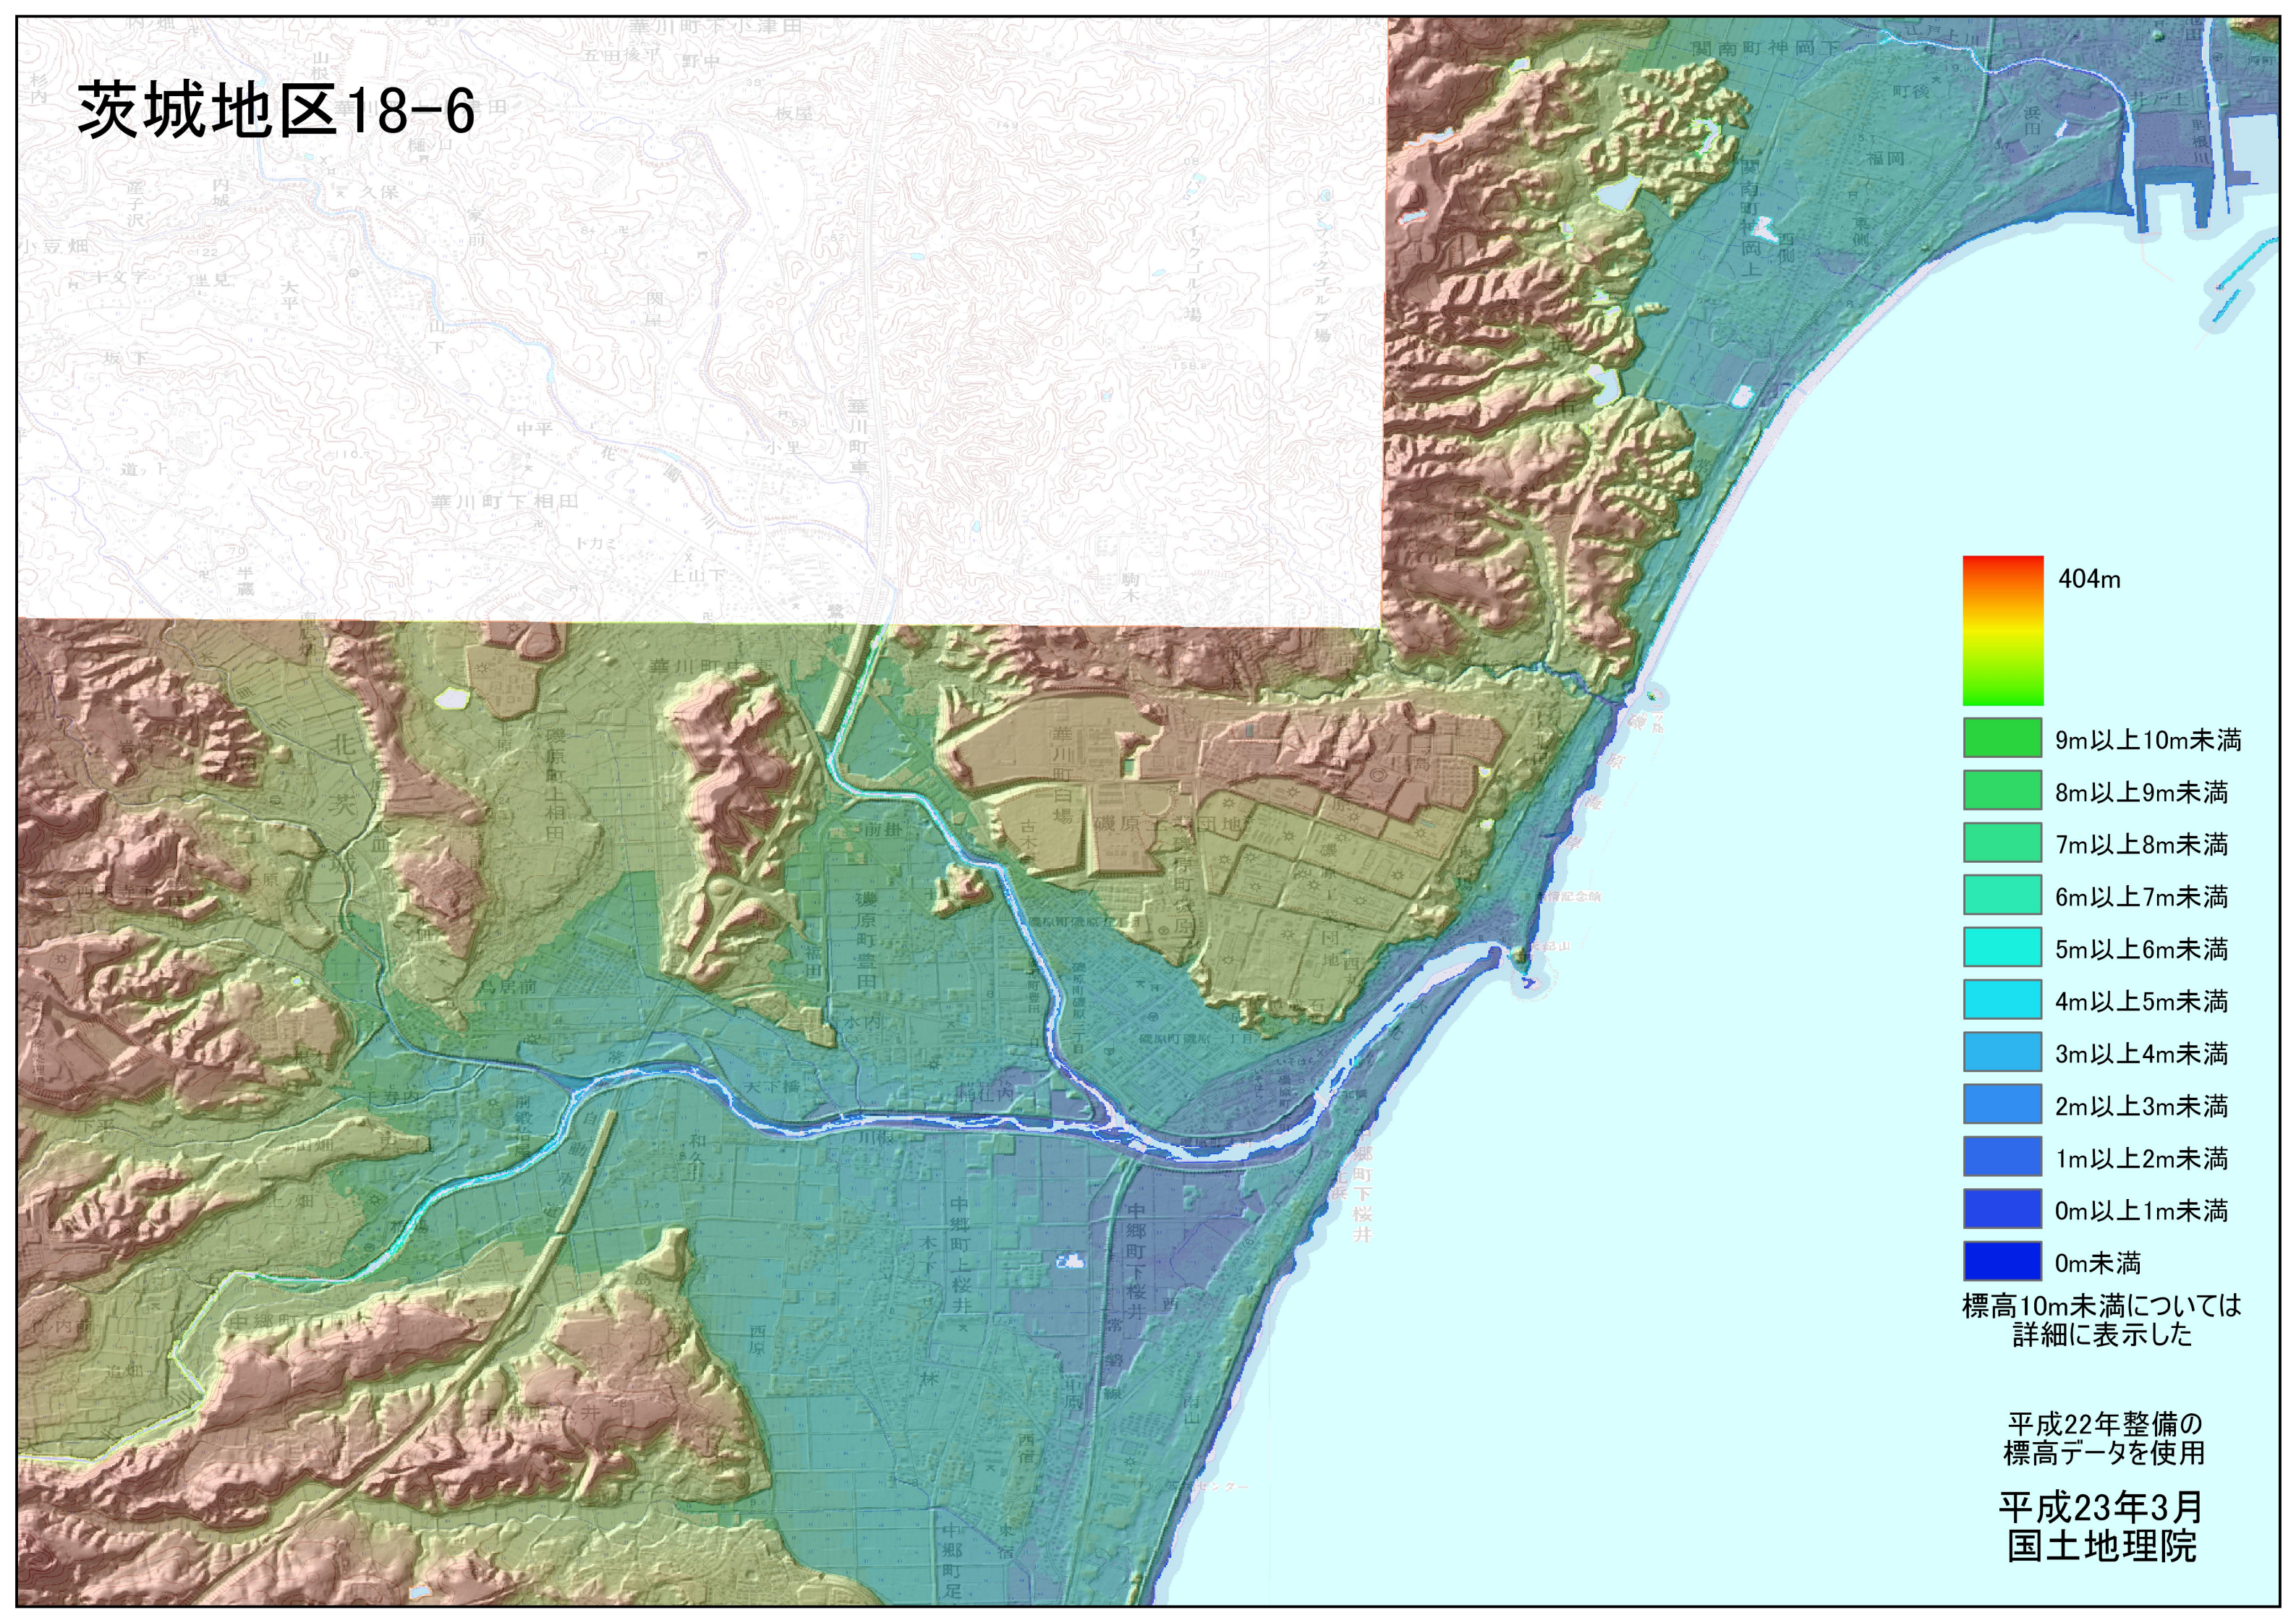

茨城地区18-6

標高10m未満については
詳細に表示した

平成22年整備の
標高データを使用

平成23年3月
国土地理院