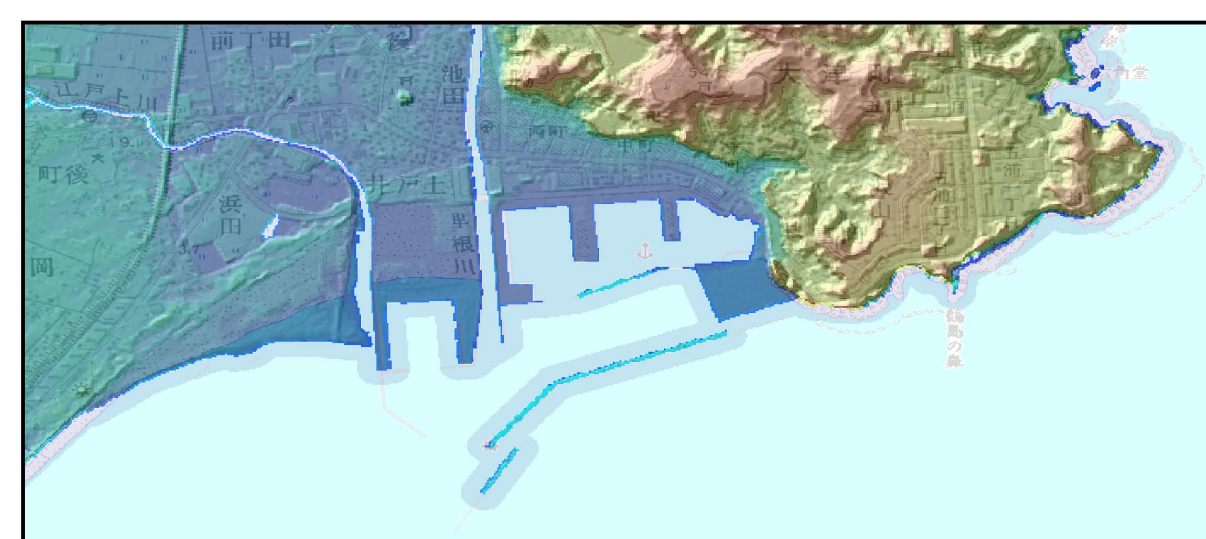

茨城地区18-7

標高10m未満については
詳細に表示した

平成22年整備の
標高データを使用

平成23年3月
国土地理院