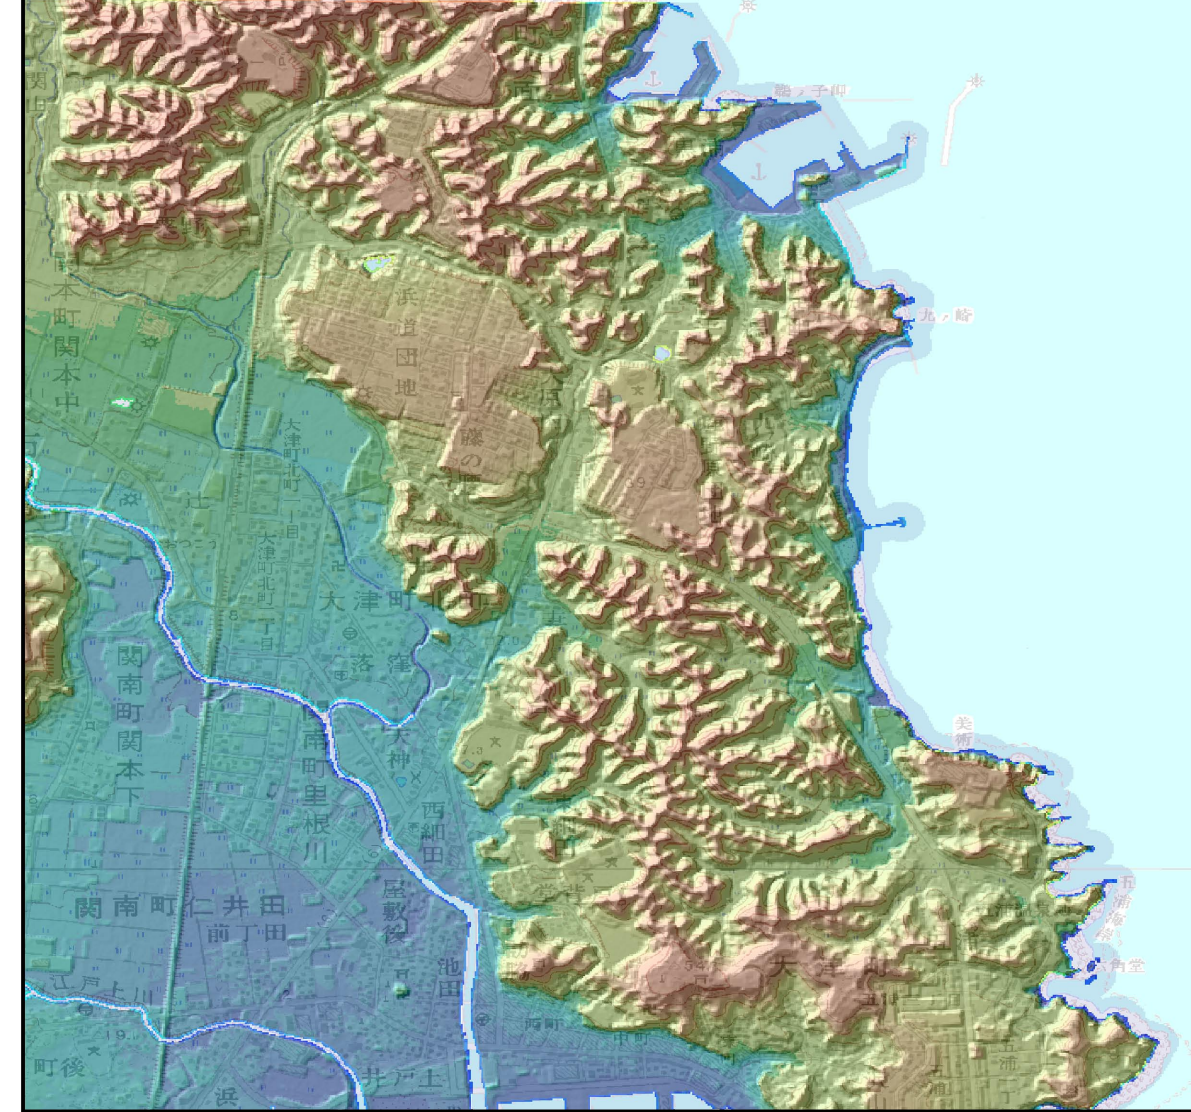

茨城地区19-7

標高10m未満については
詳細に表示した

平成22年整備の
標高データを使用

平成23年3月
国土地理院