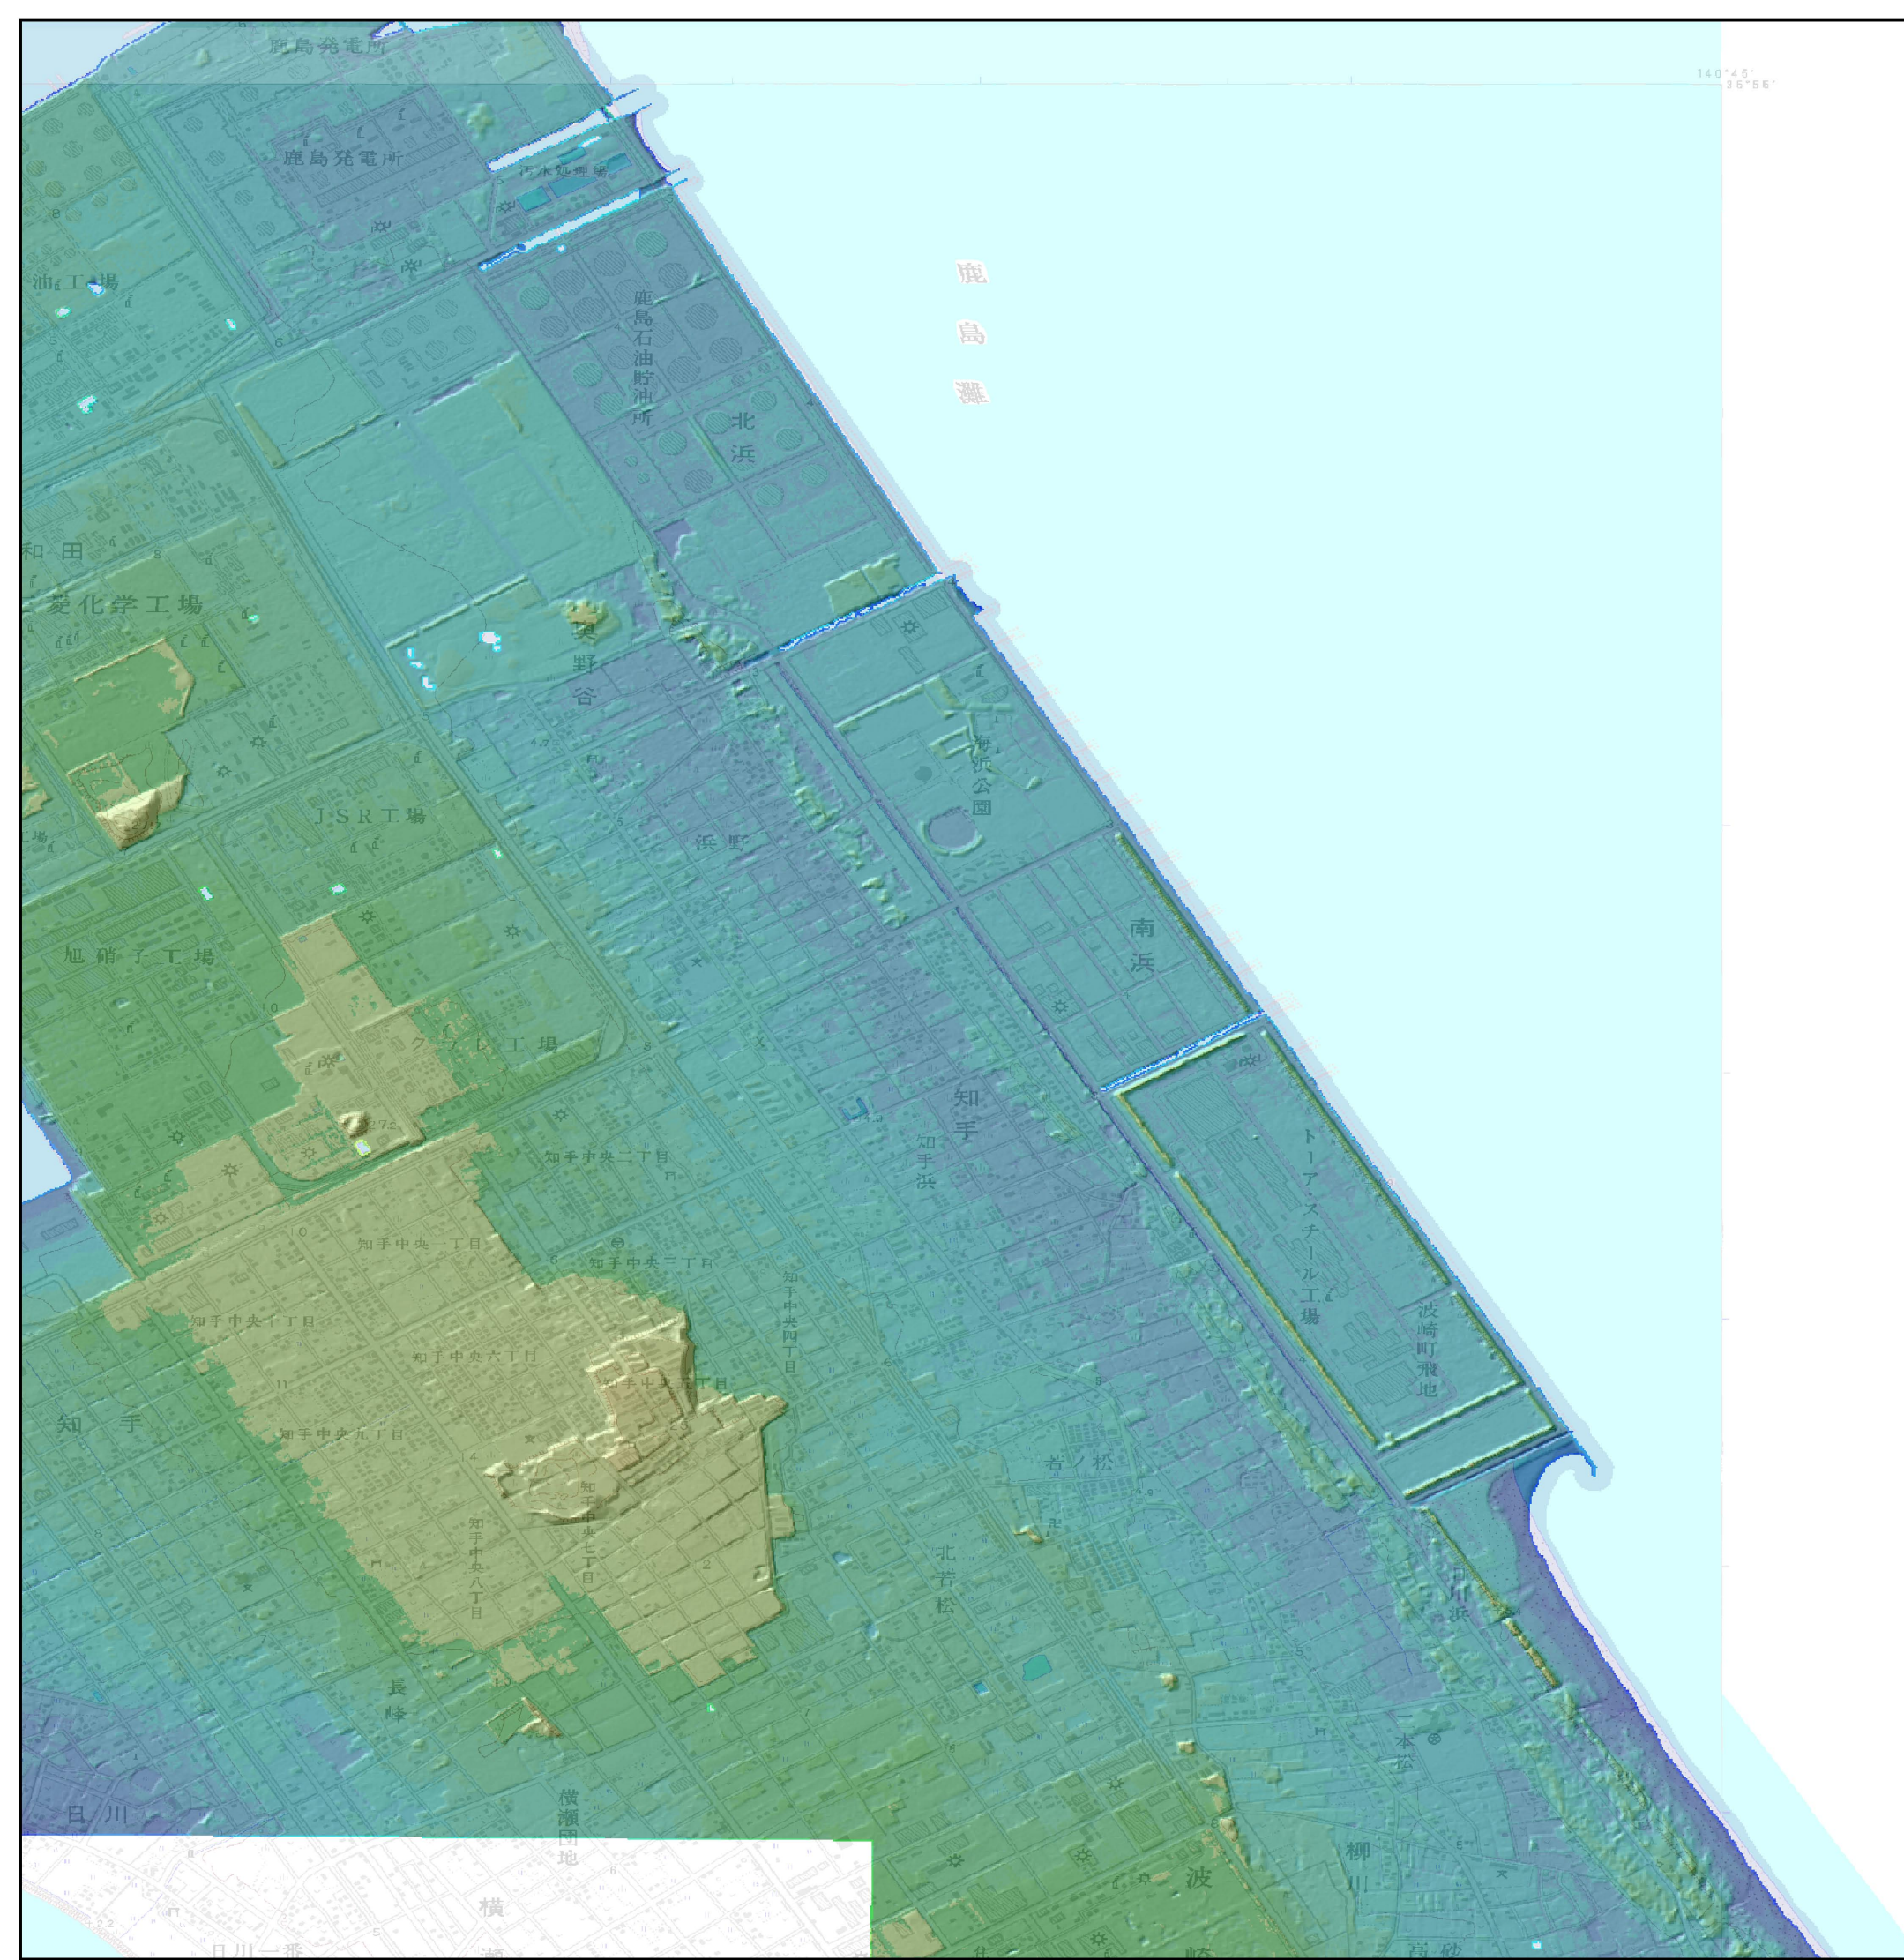

茨城地区3-6

標高10m未満については
詳細に表示した

平成22年整備の
標高データを使用

平成23年3月
国土地理院