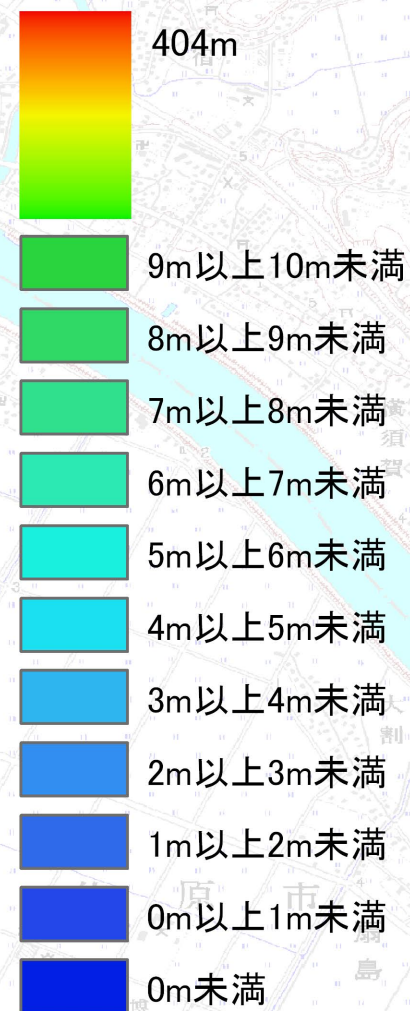

茨城地区4-4

標高10m未満については
詳細に表示した

平成22年整備の
標高データを使用

平成23年3月
国土地理院