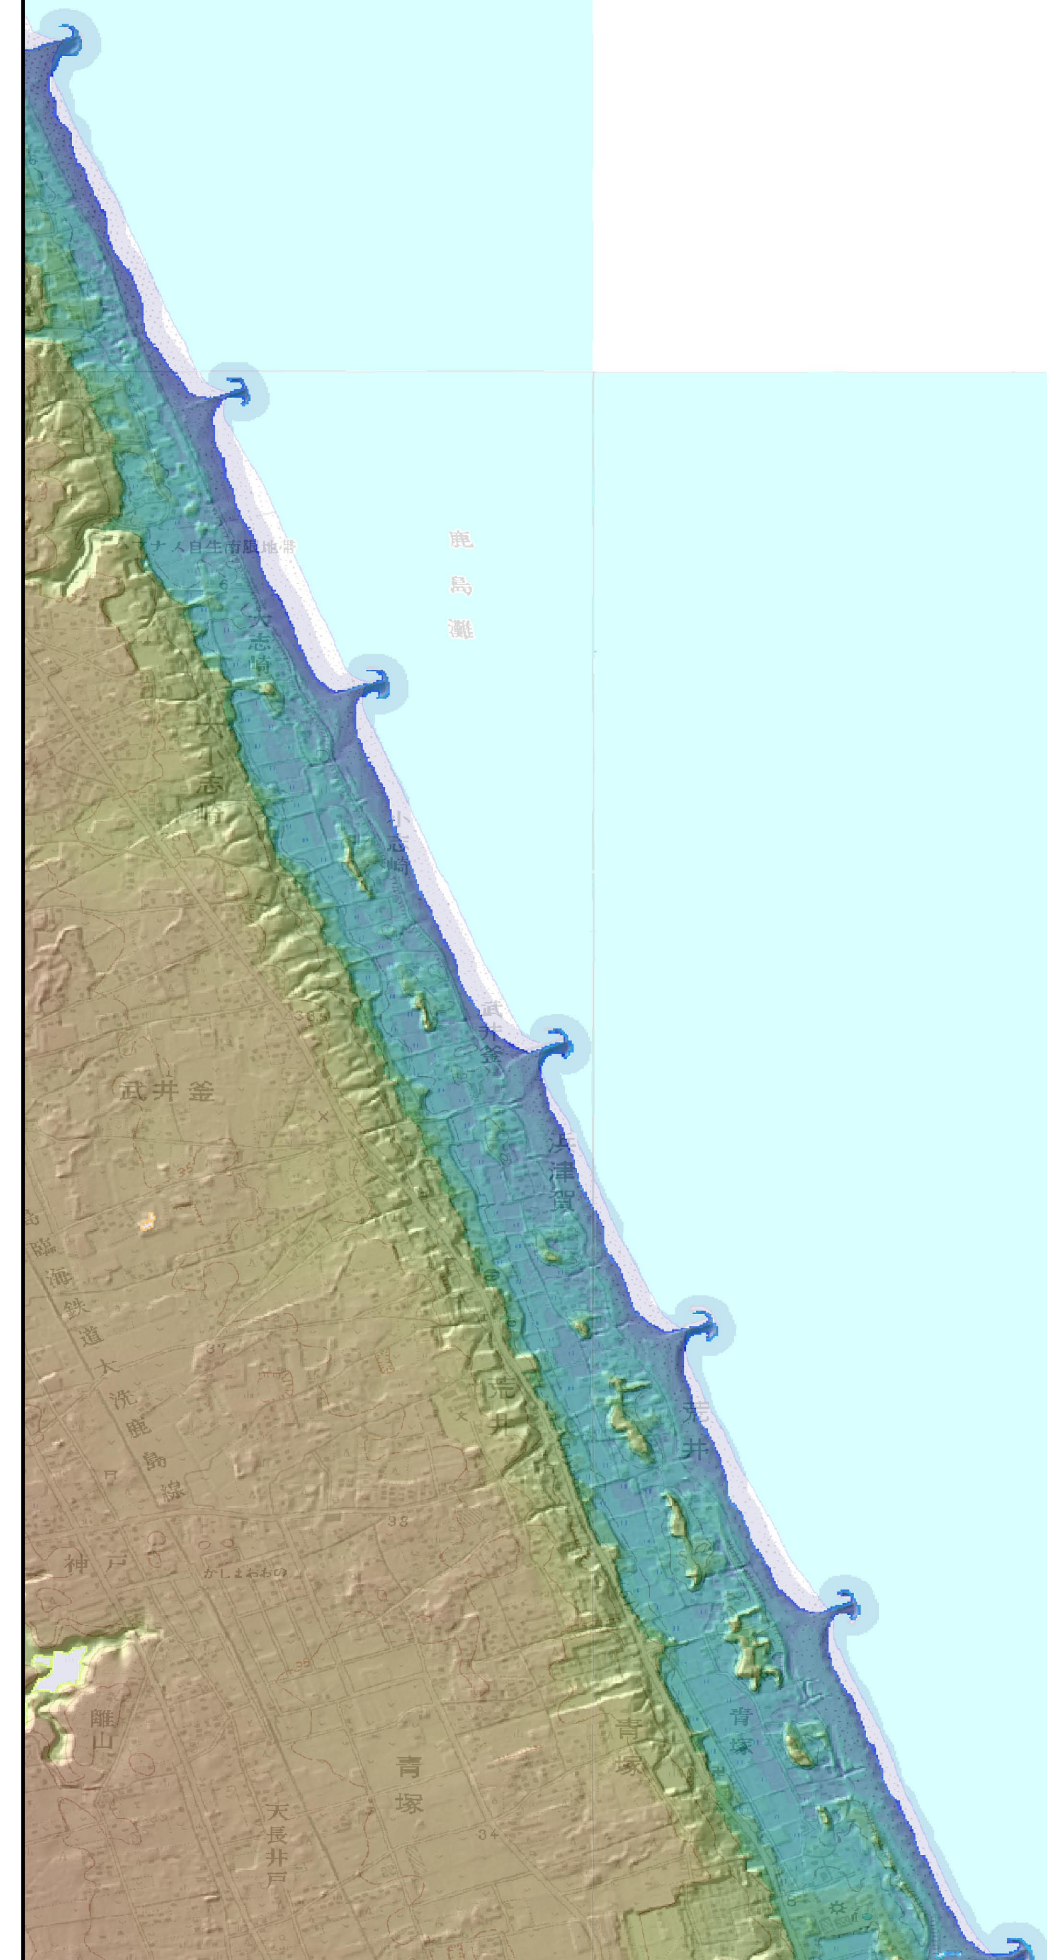

茨城地区6-5

標高10m未満については
詳細に表示した

平成22年整備の
標高データを使用

平成23年3月
国土地理院