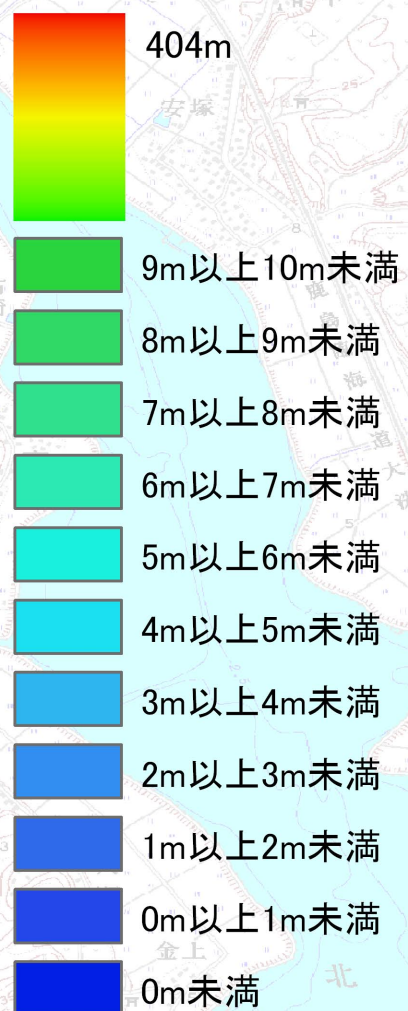

# 茨城地区7-4

標高10m未満については  
詳細に表示した

平成22年整備の  
標高データを使用

平成23年3月  
国土地理院