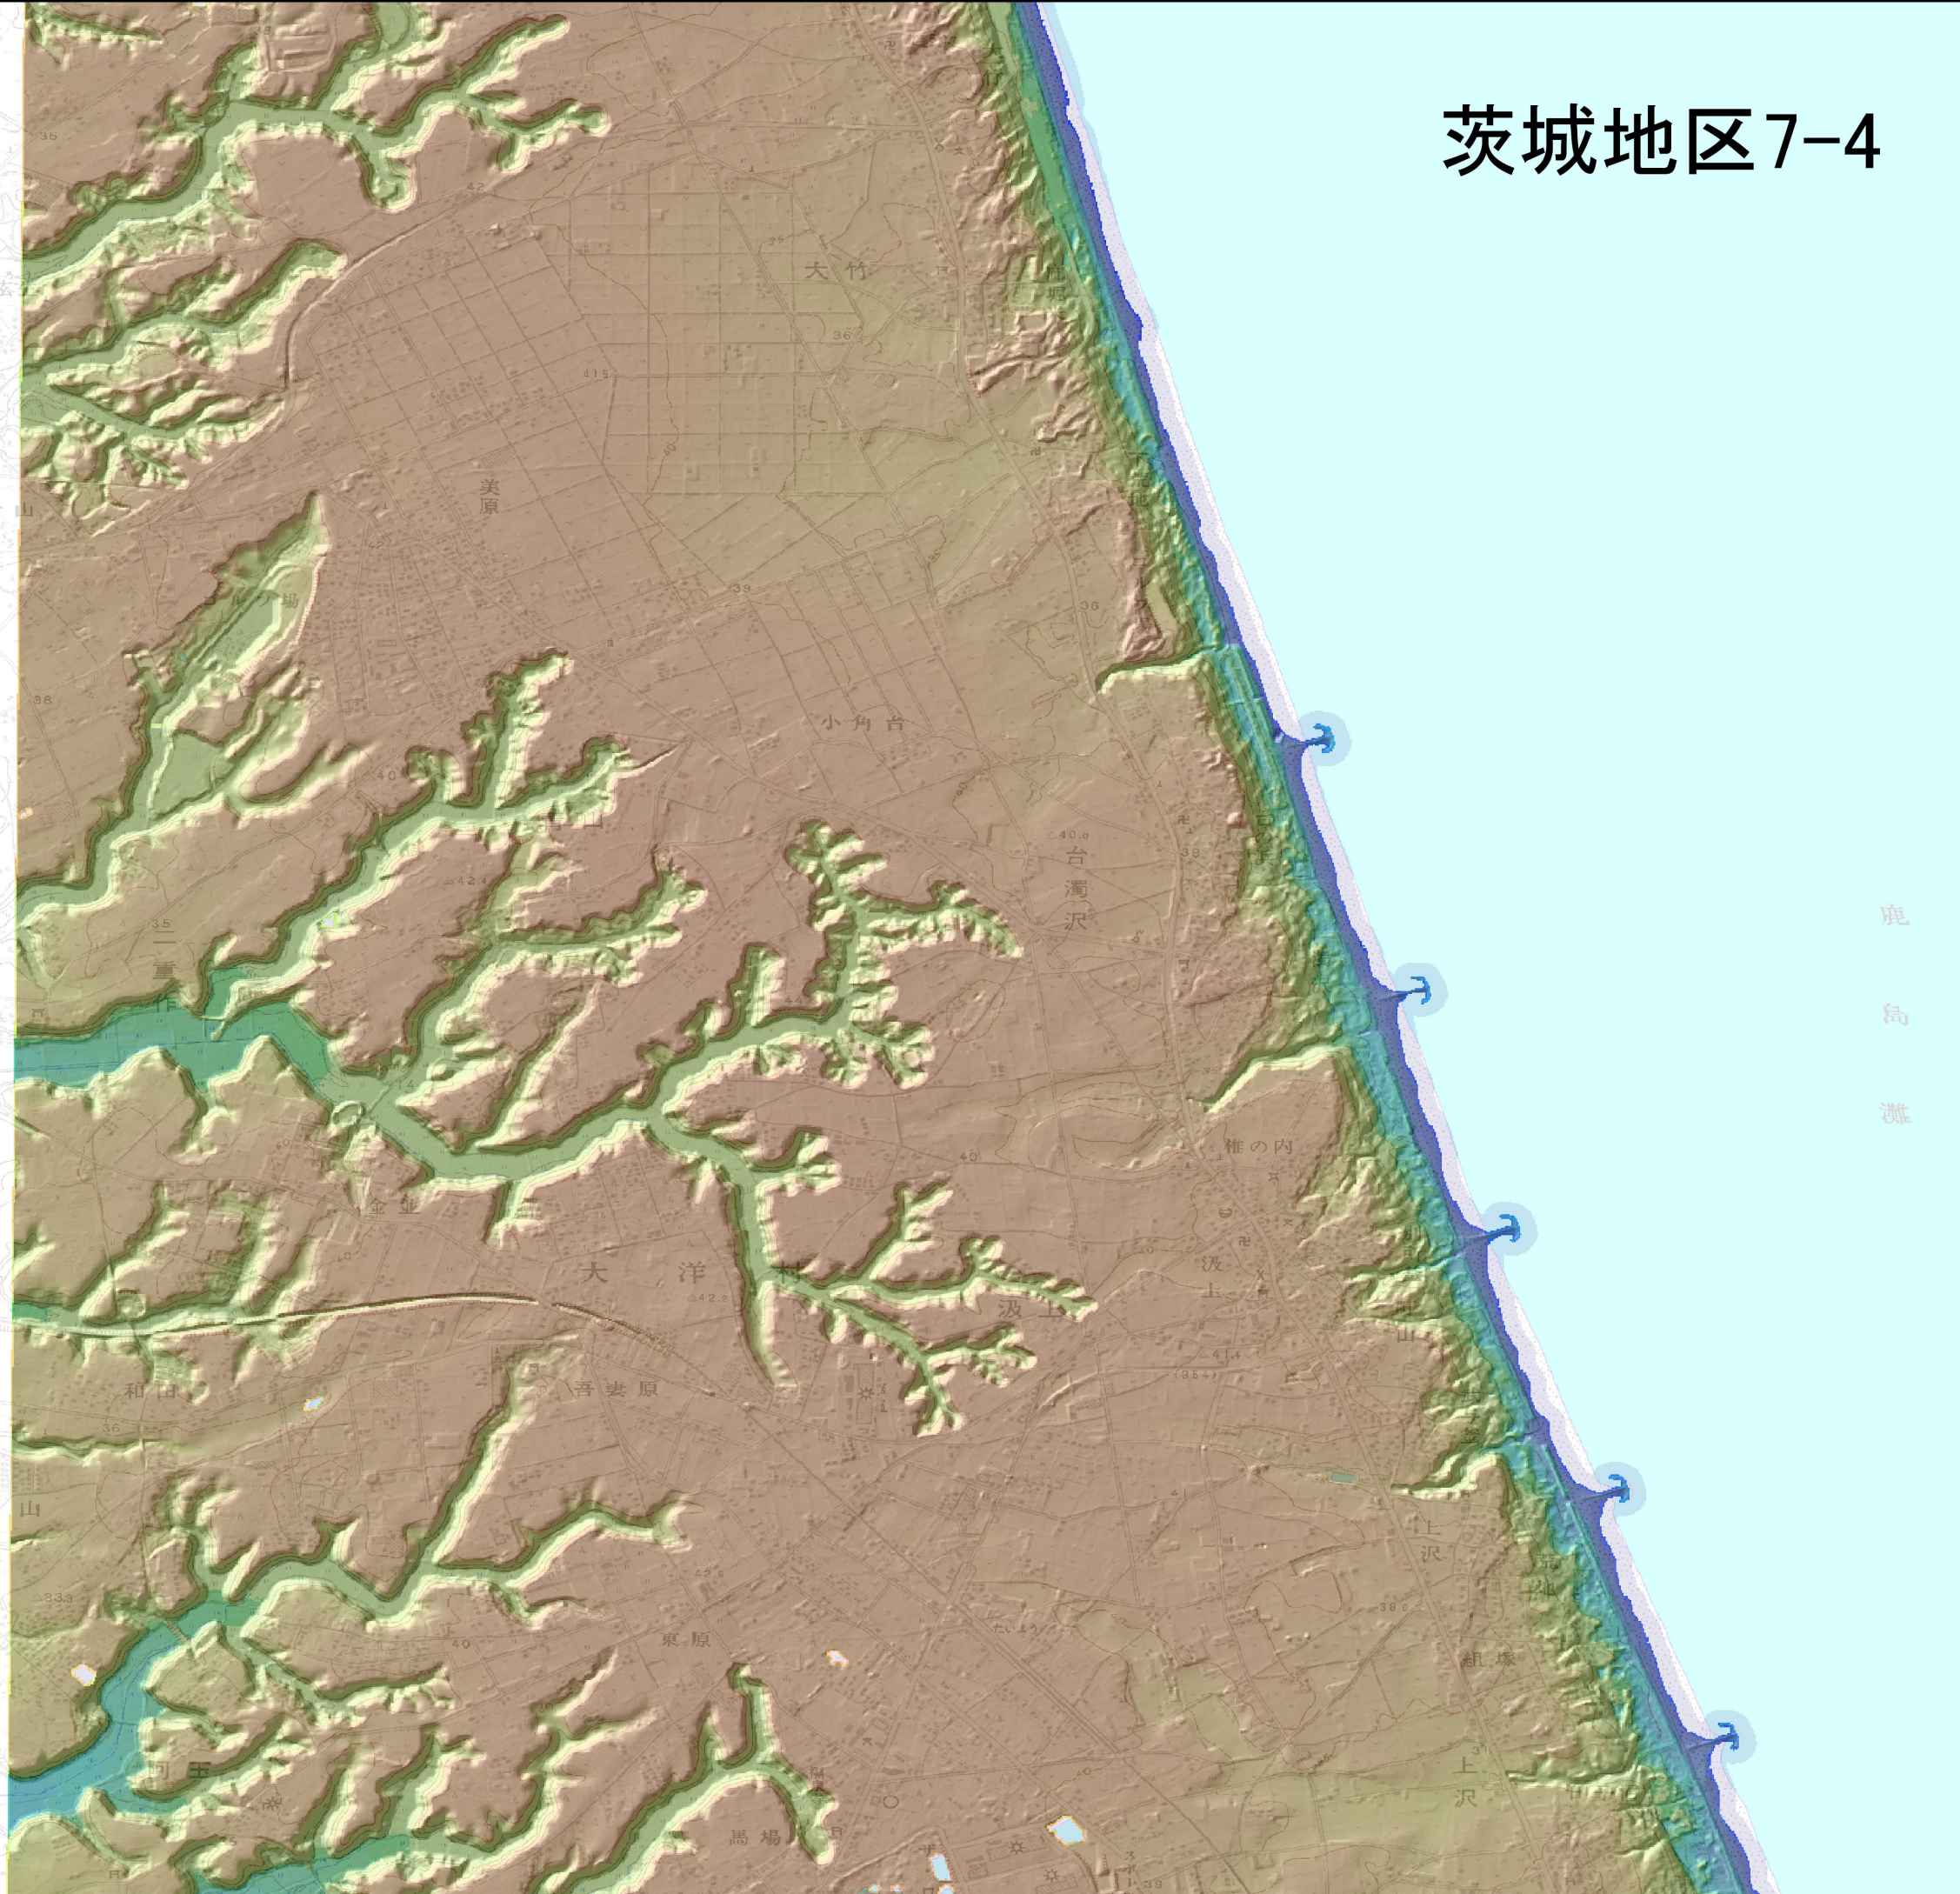

# 茨城地区7-4

標高10m未満については  
詳細に表示した

平成22年整備の  
標高データを使用

平成23年3月  
国土地理院