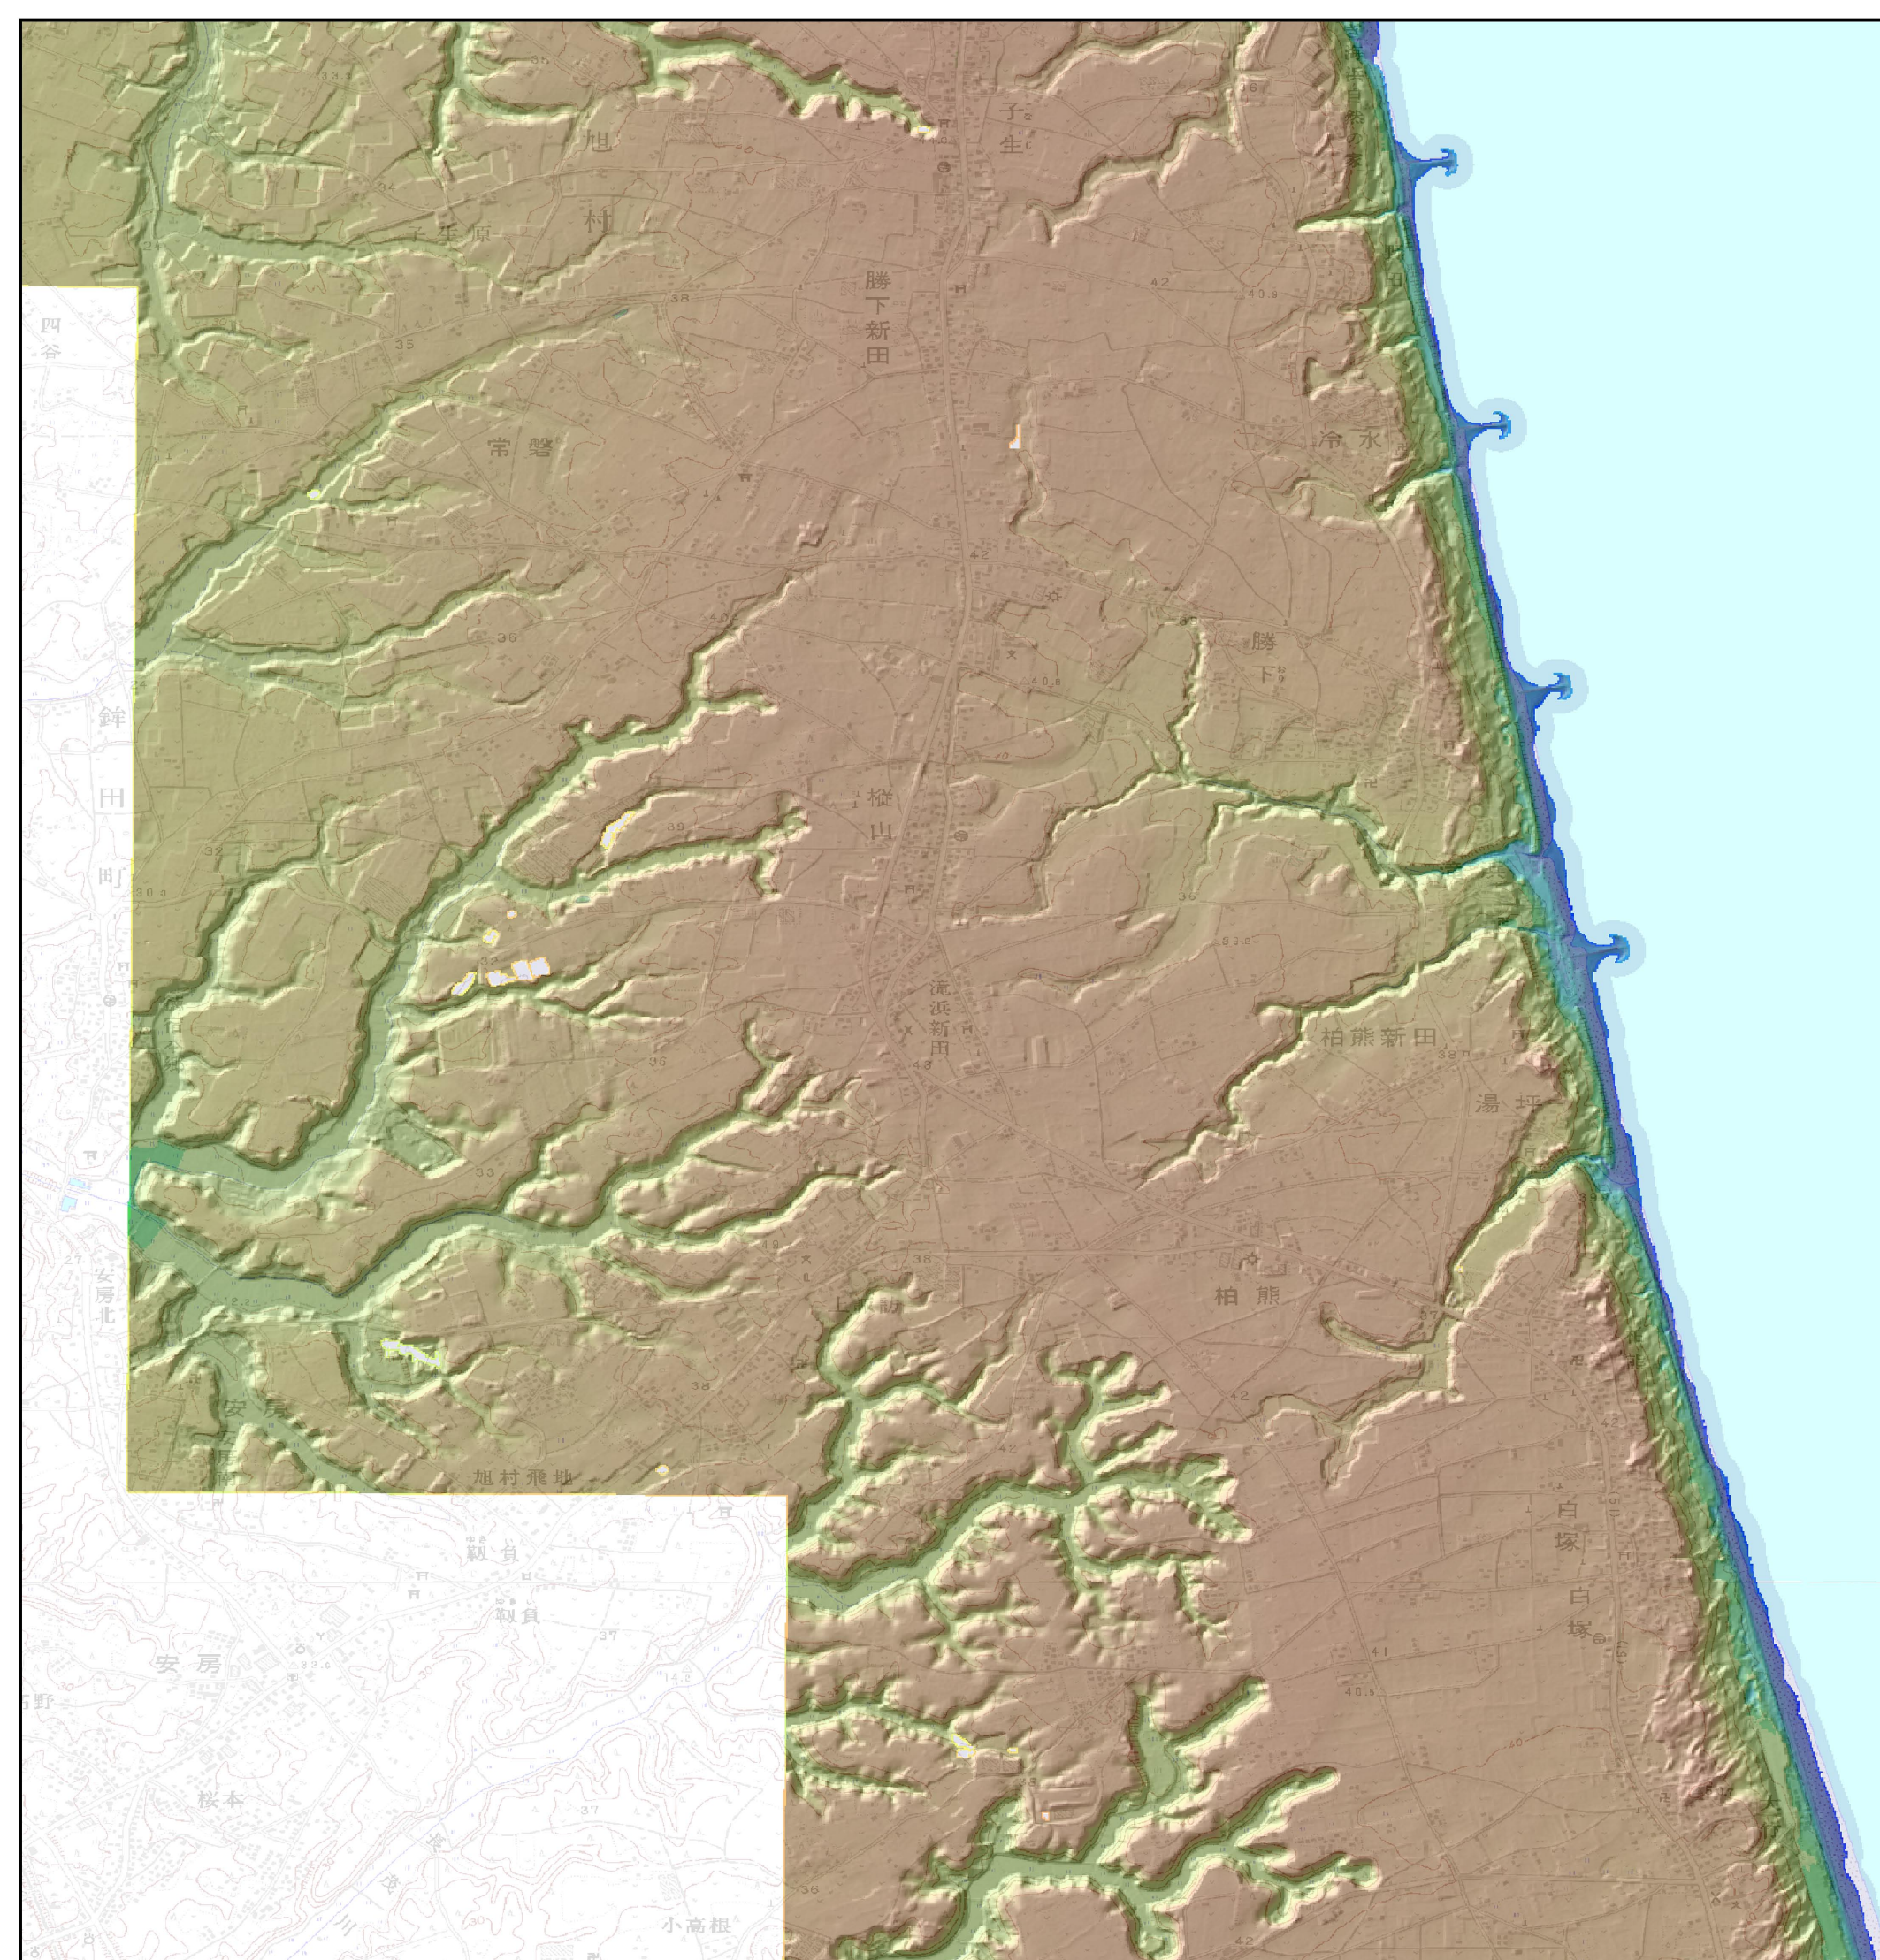

# 茨城地区8-4

高  
瀬

標高10m未満については  
詳細に表示した

平成22年整備の  
標高データを使用

平成23年3月  
国土地理院

四谷  
鉦田町  
安房北  
安房

野  
安房  
榎本  
小高根