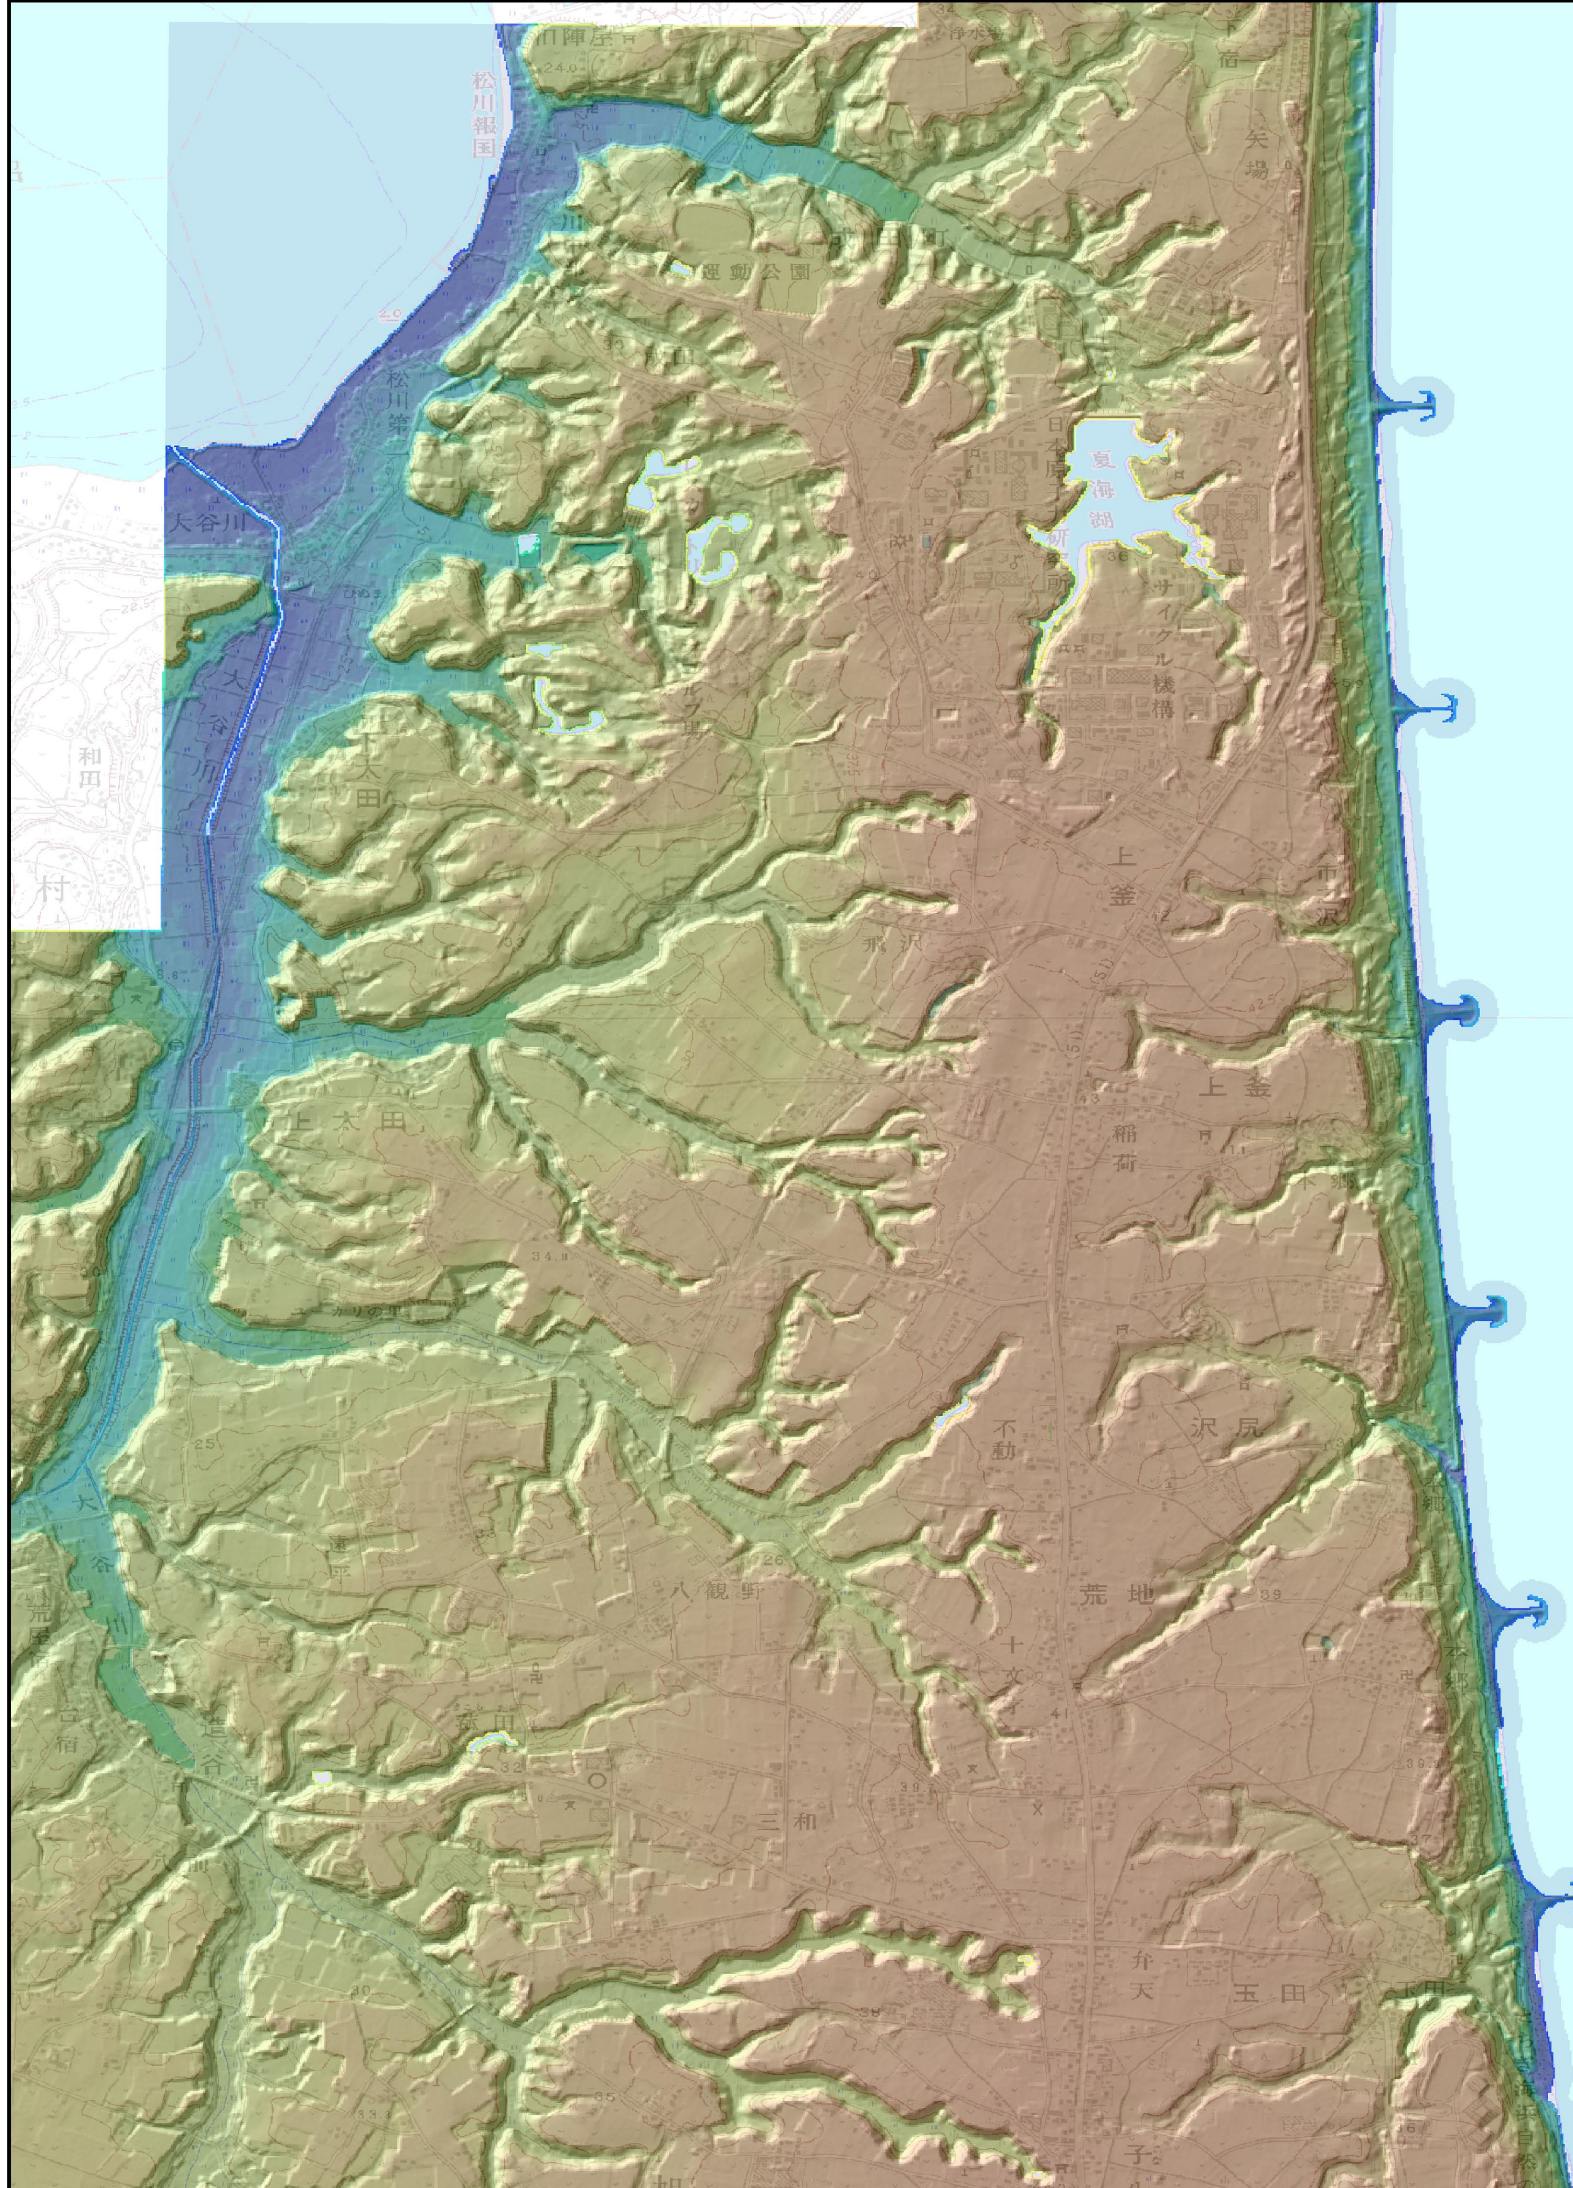

# 茨城地区9-4

標高10m未満については  
詳細に表示した

平成22年整備の  
標高データを使用

平成23年3月  
国土地理院