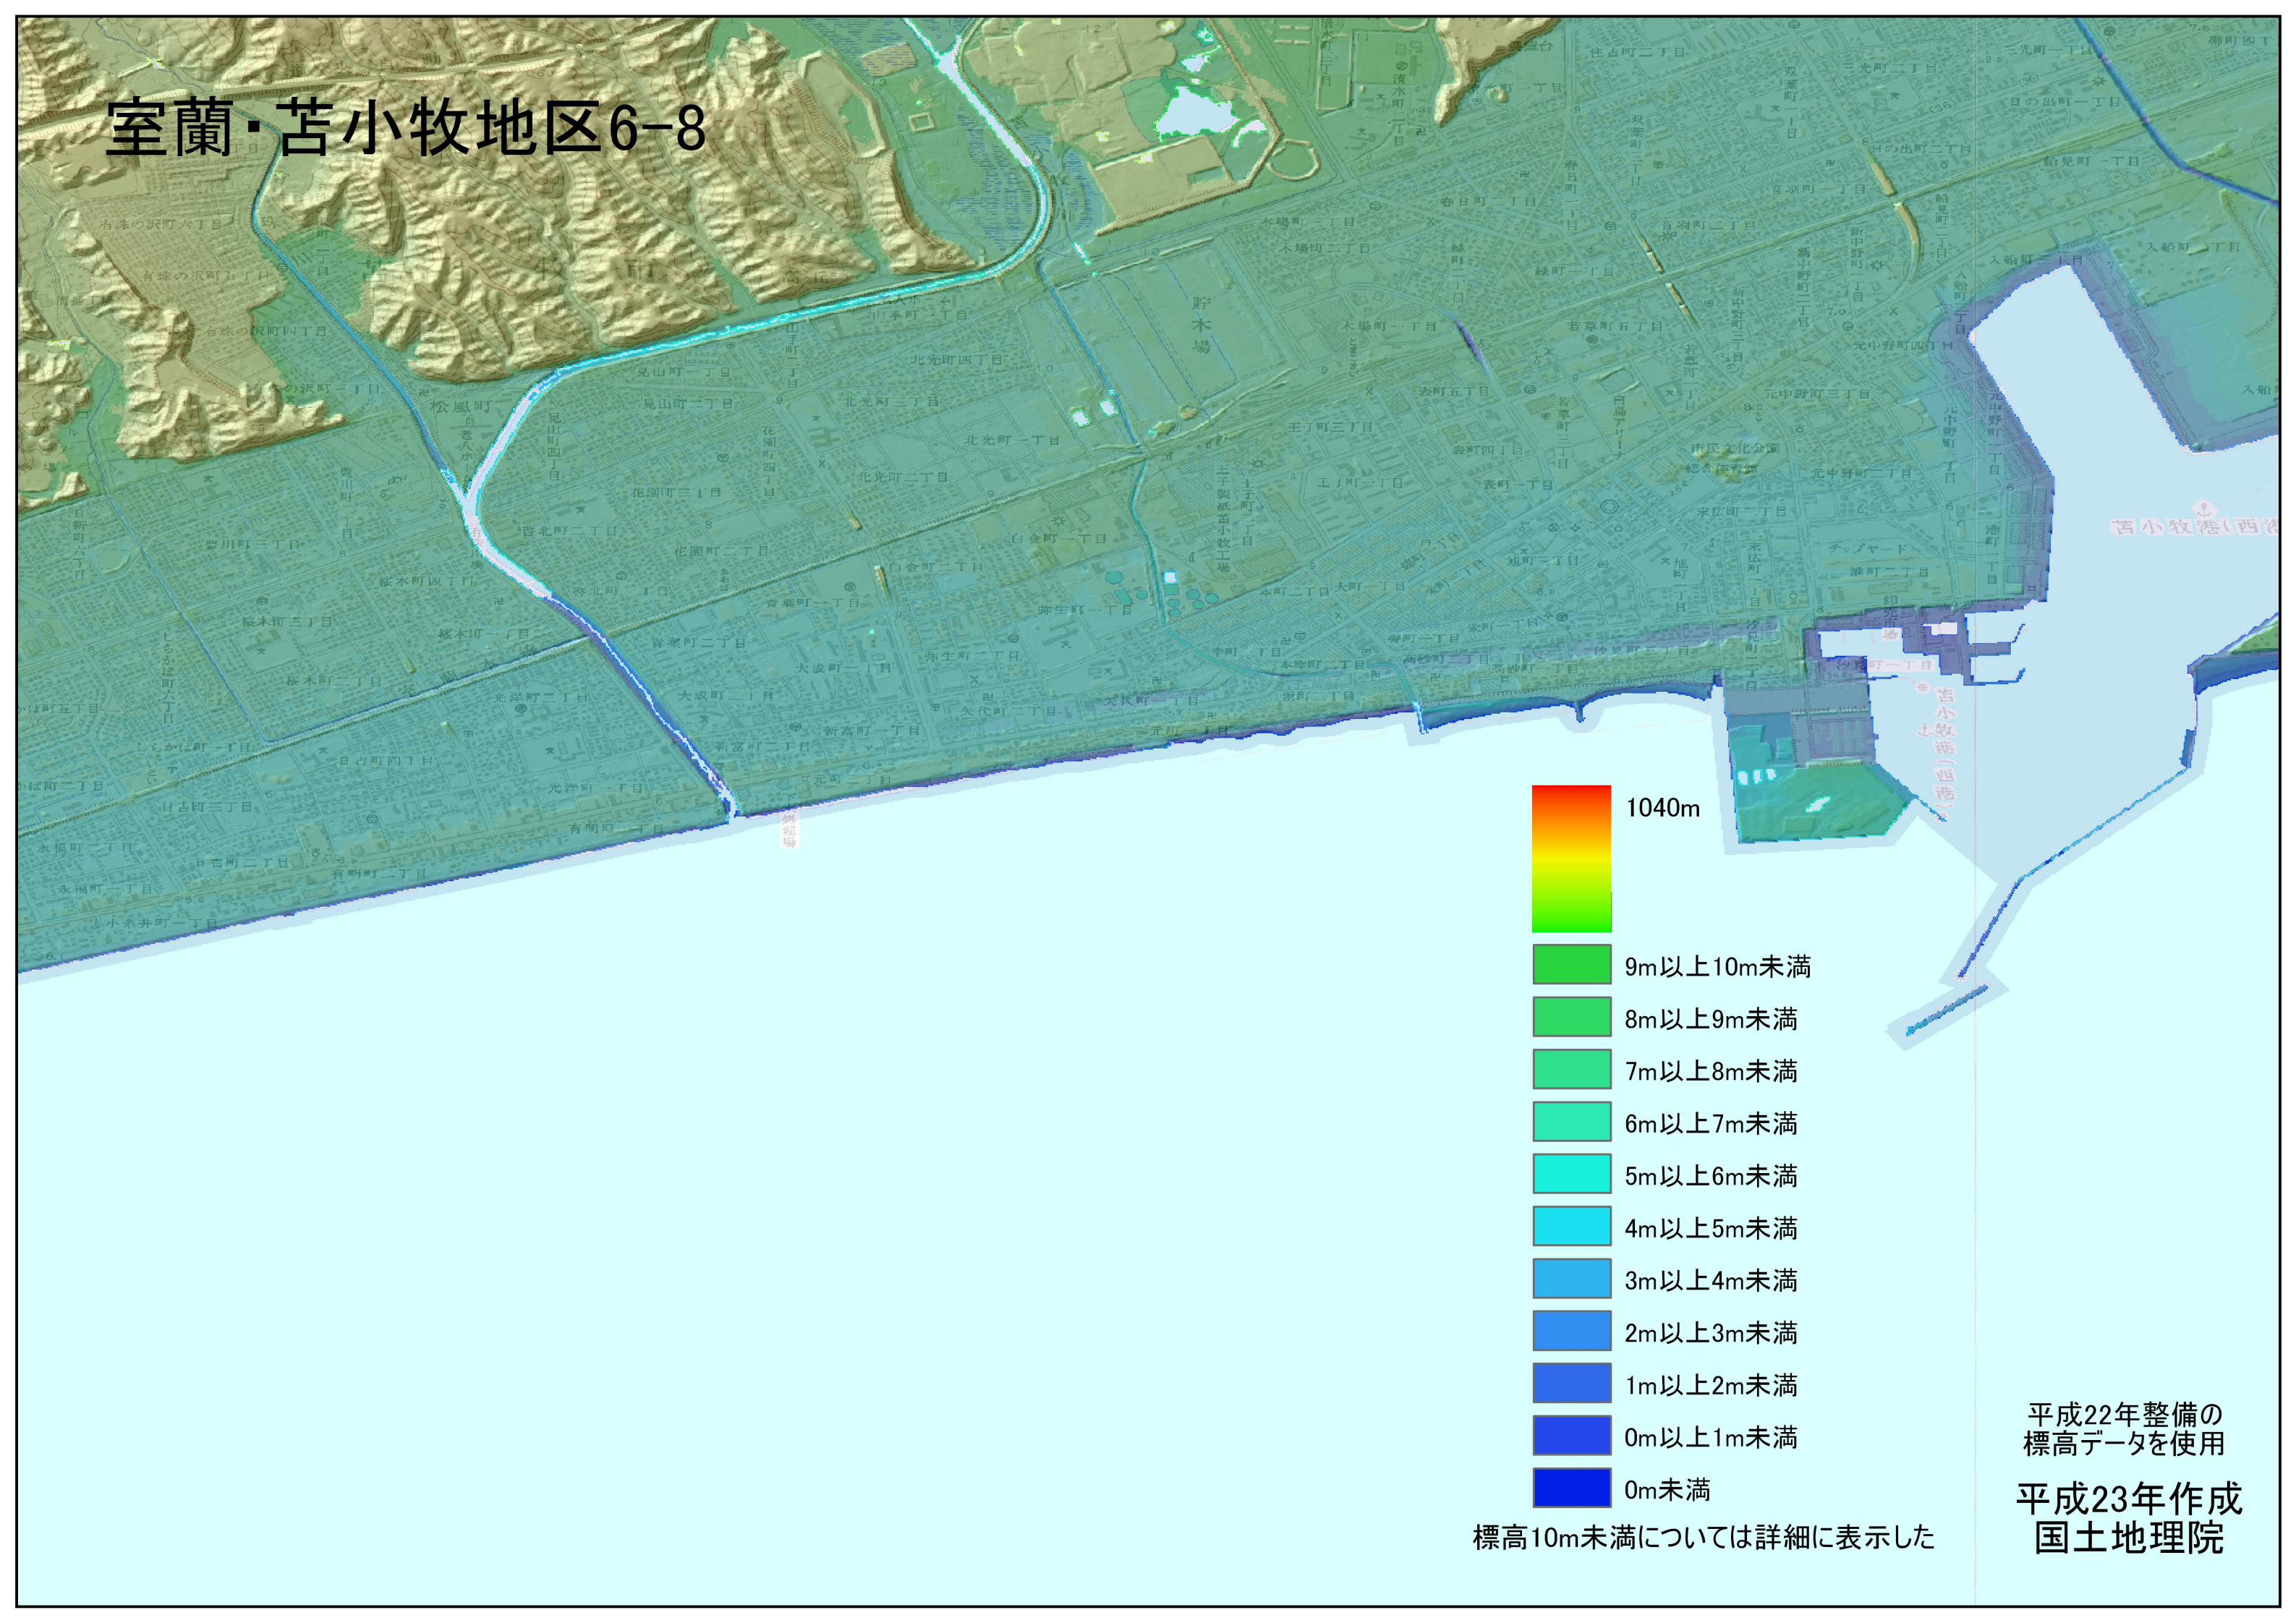

# 室蘭・苫小牧地区6-8

平成22年整備の  
標高データを使用

平成23年作成  
国土地理院