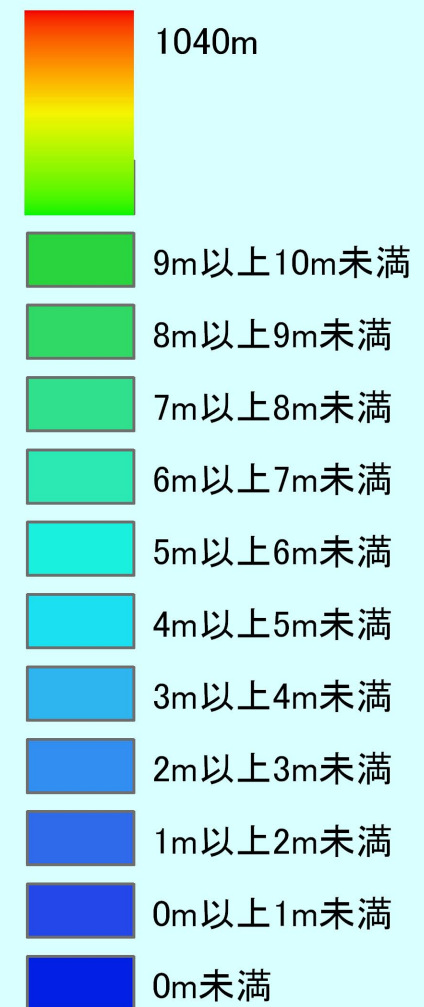

室蘭・苫小牧地区6-9

標高10m未満については
詳細に表示した

平成22年整備の
標高データを使用

平成23年作成
国土地理院