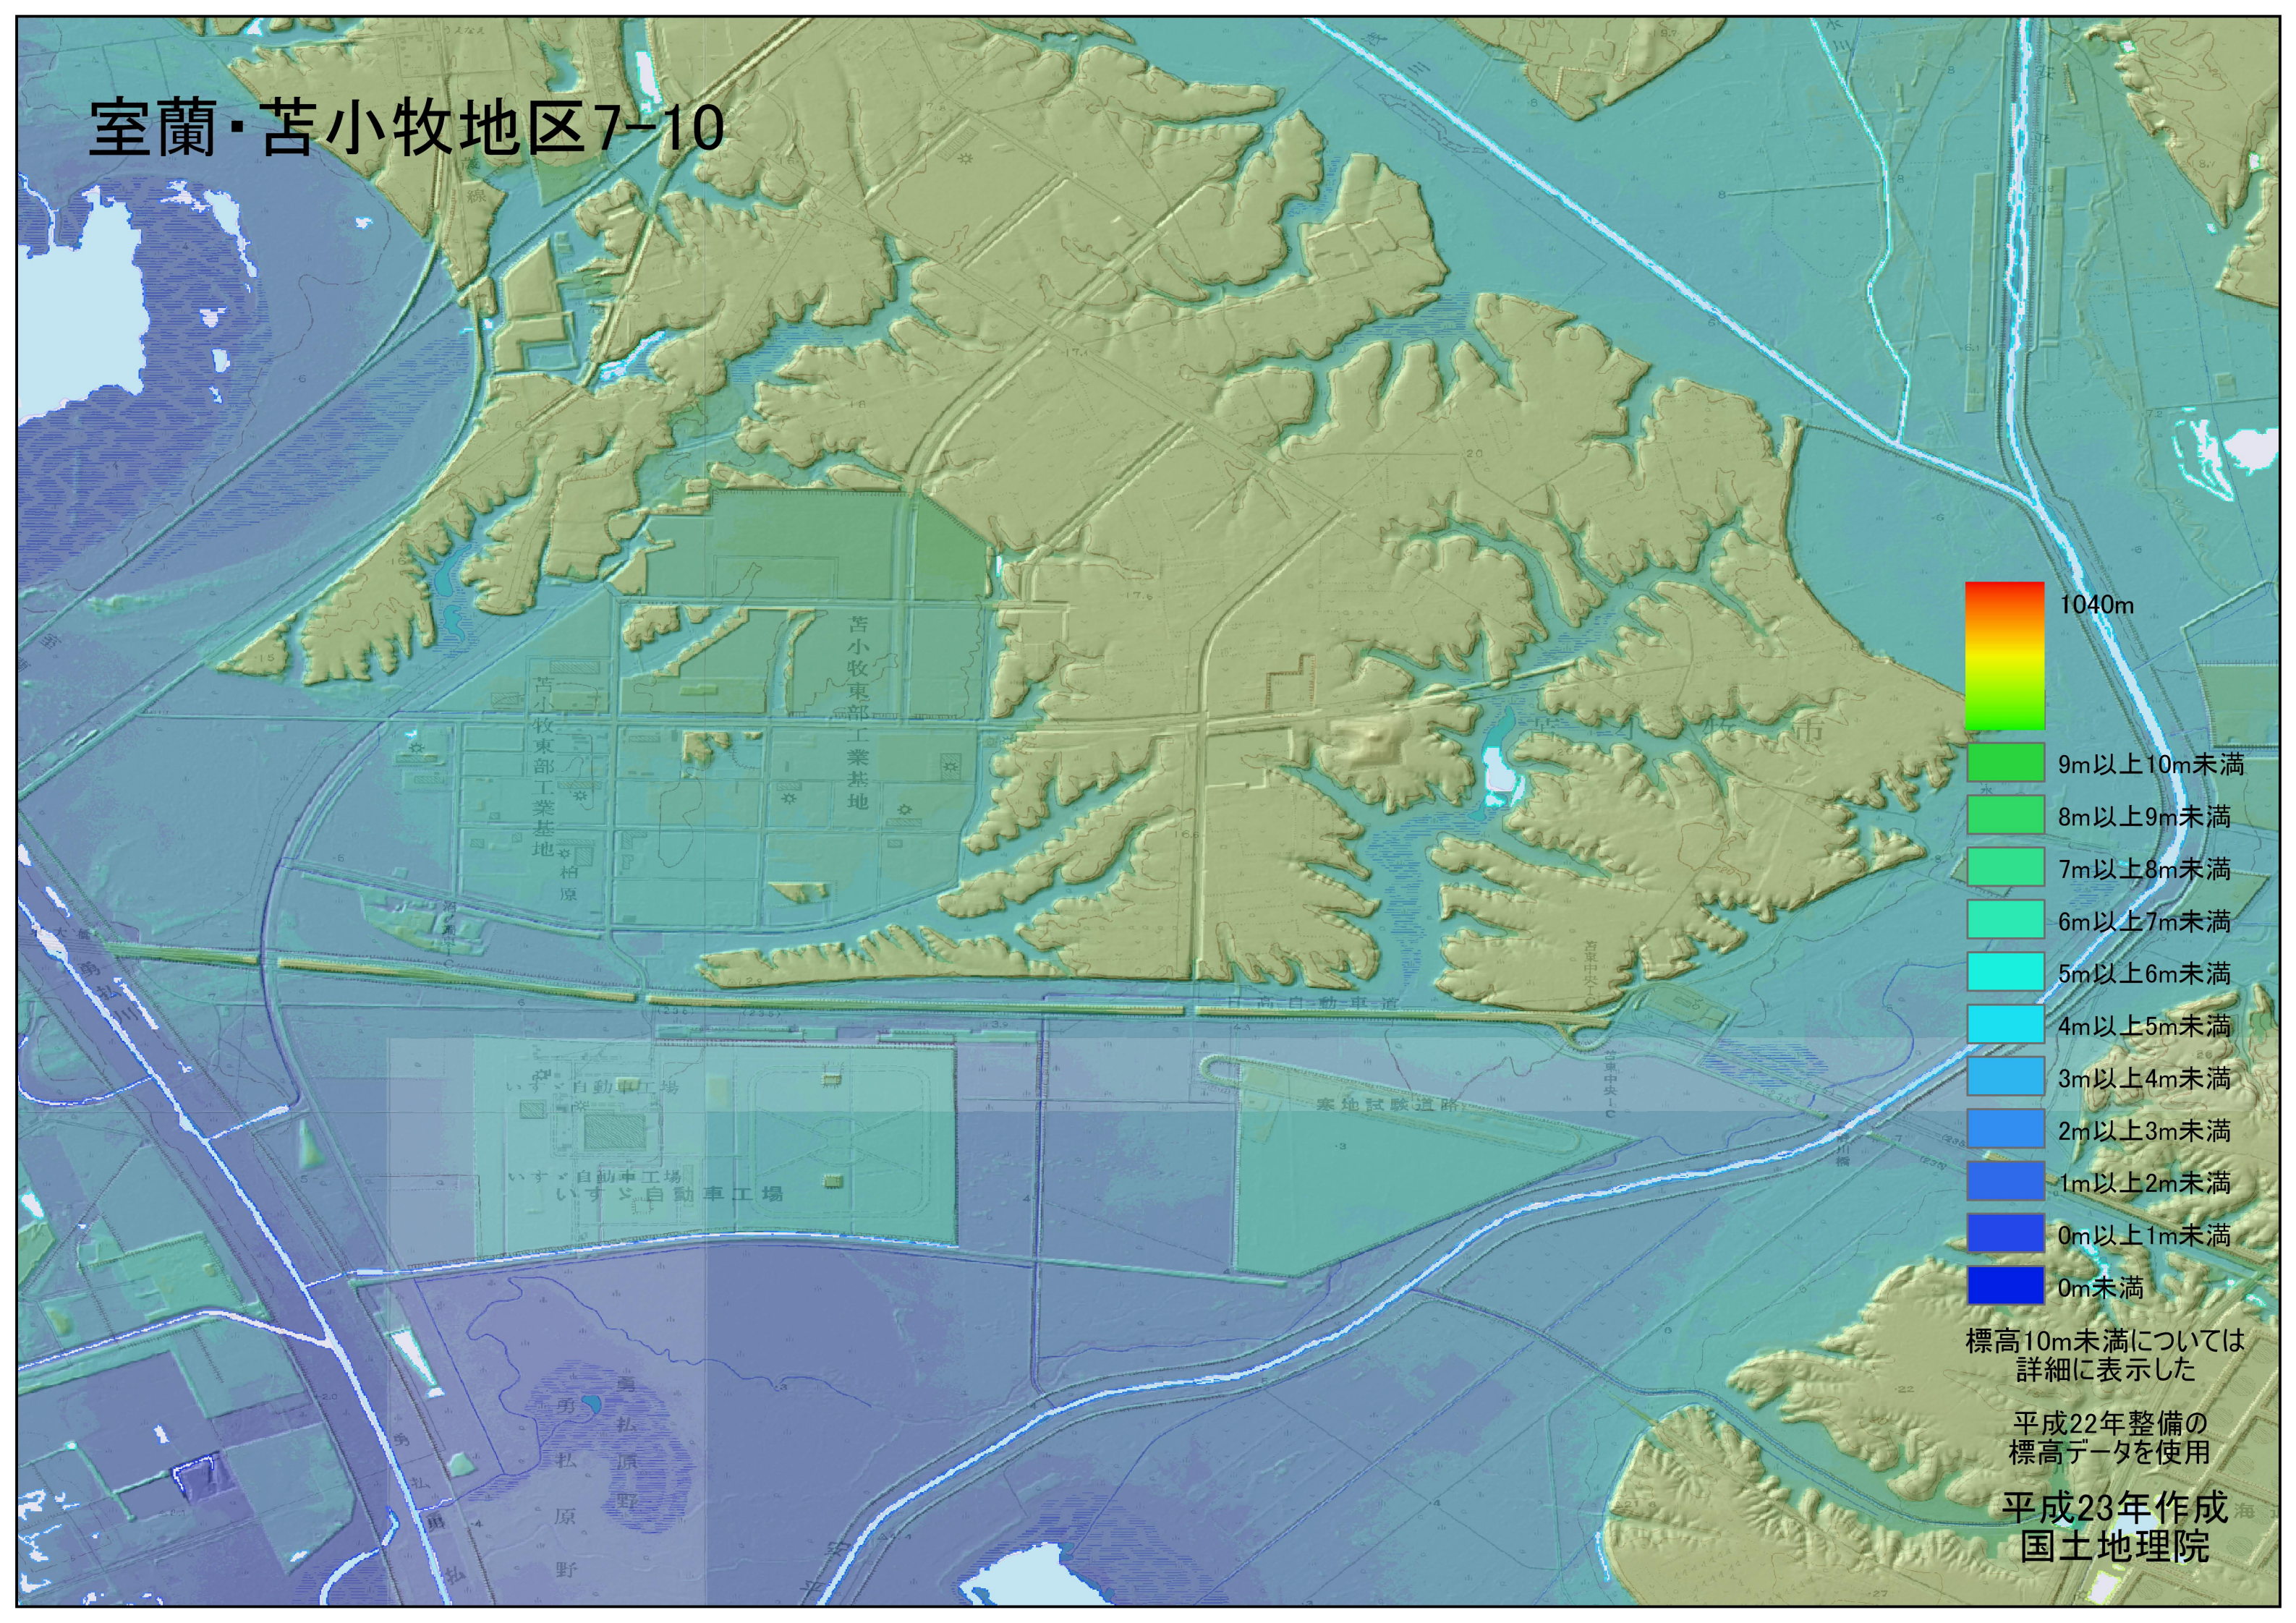

室蘭・苫小牧地区7-10

標高10m未満については
詳細に表示した

平成22年整備の
標高データを使用

平成23年作成
国土地理院