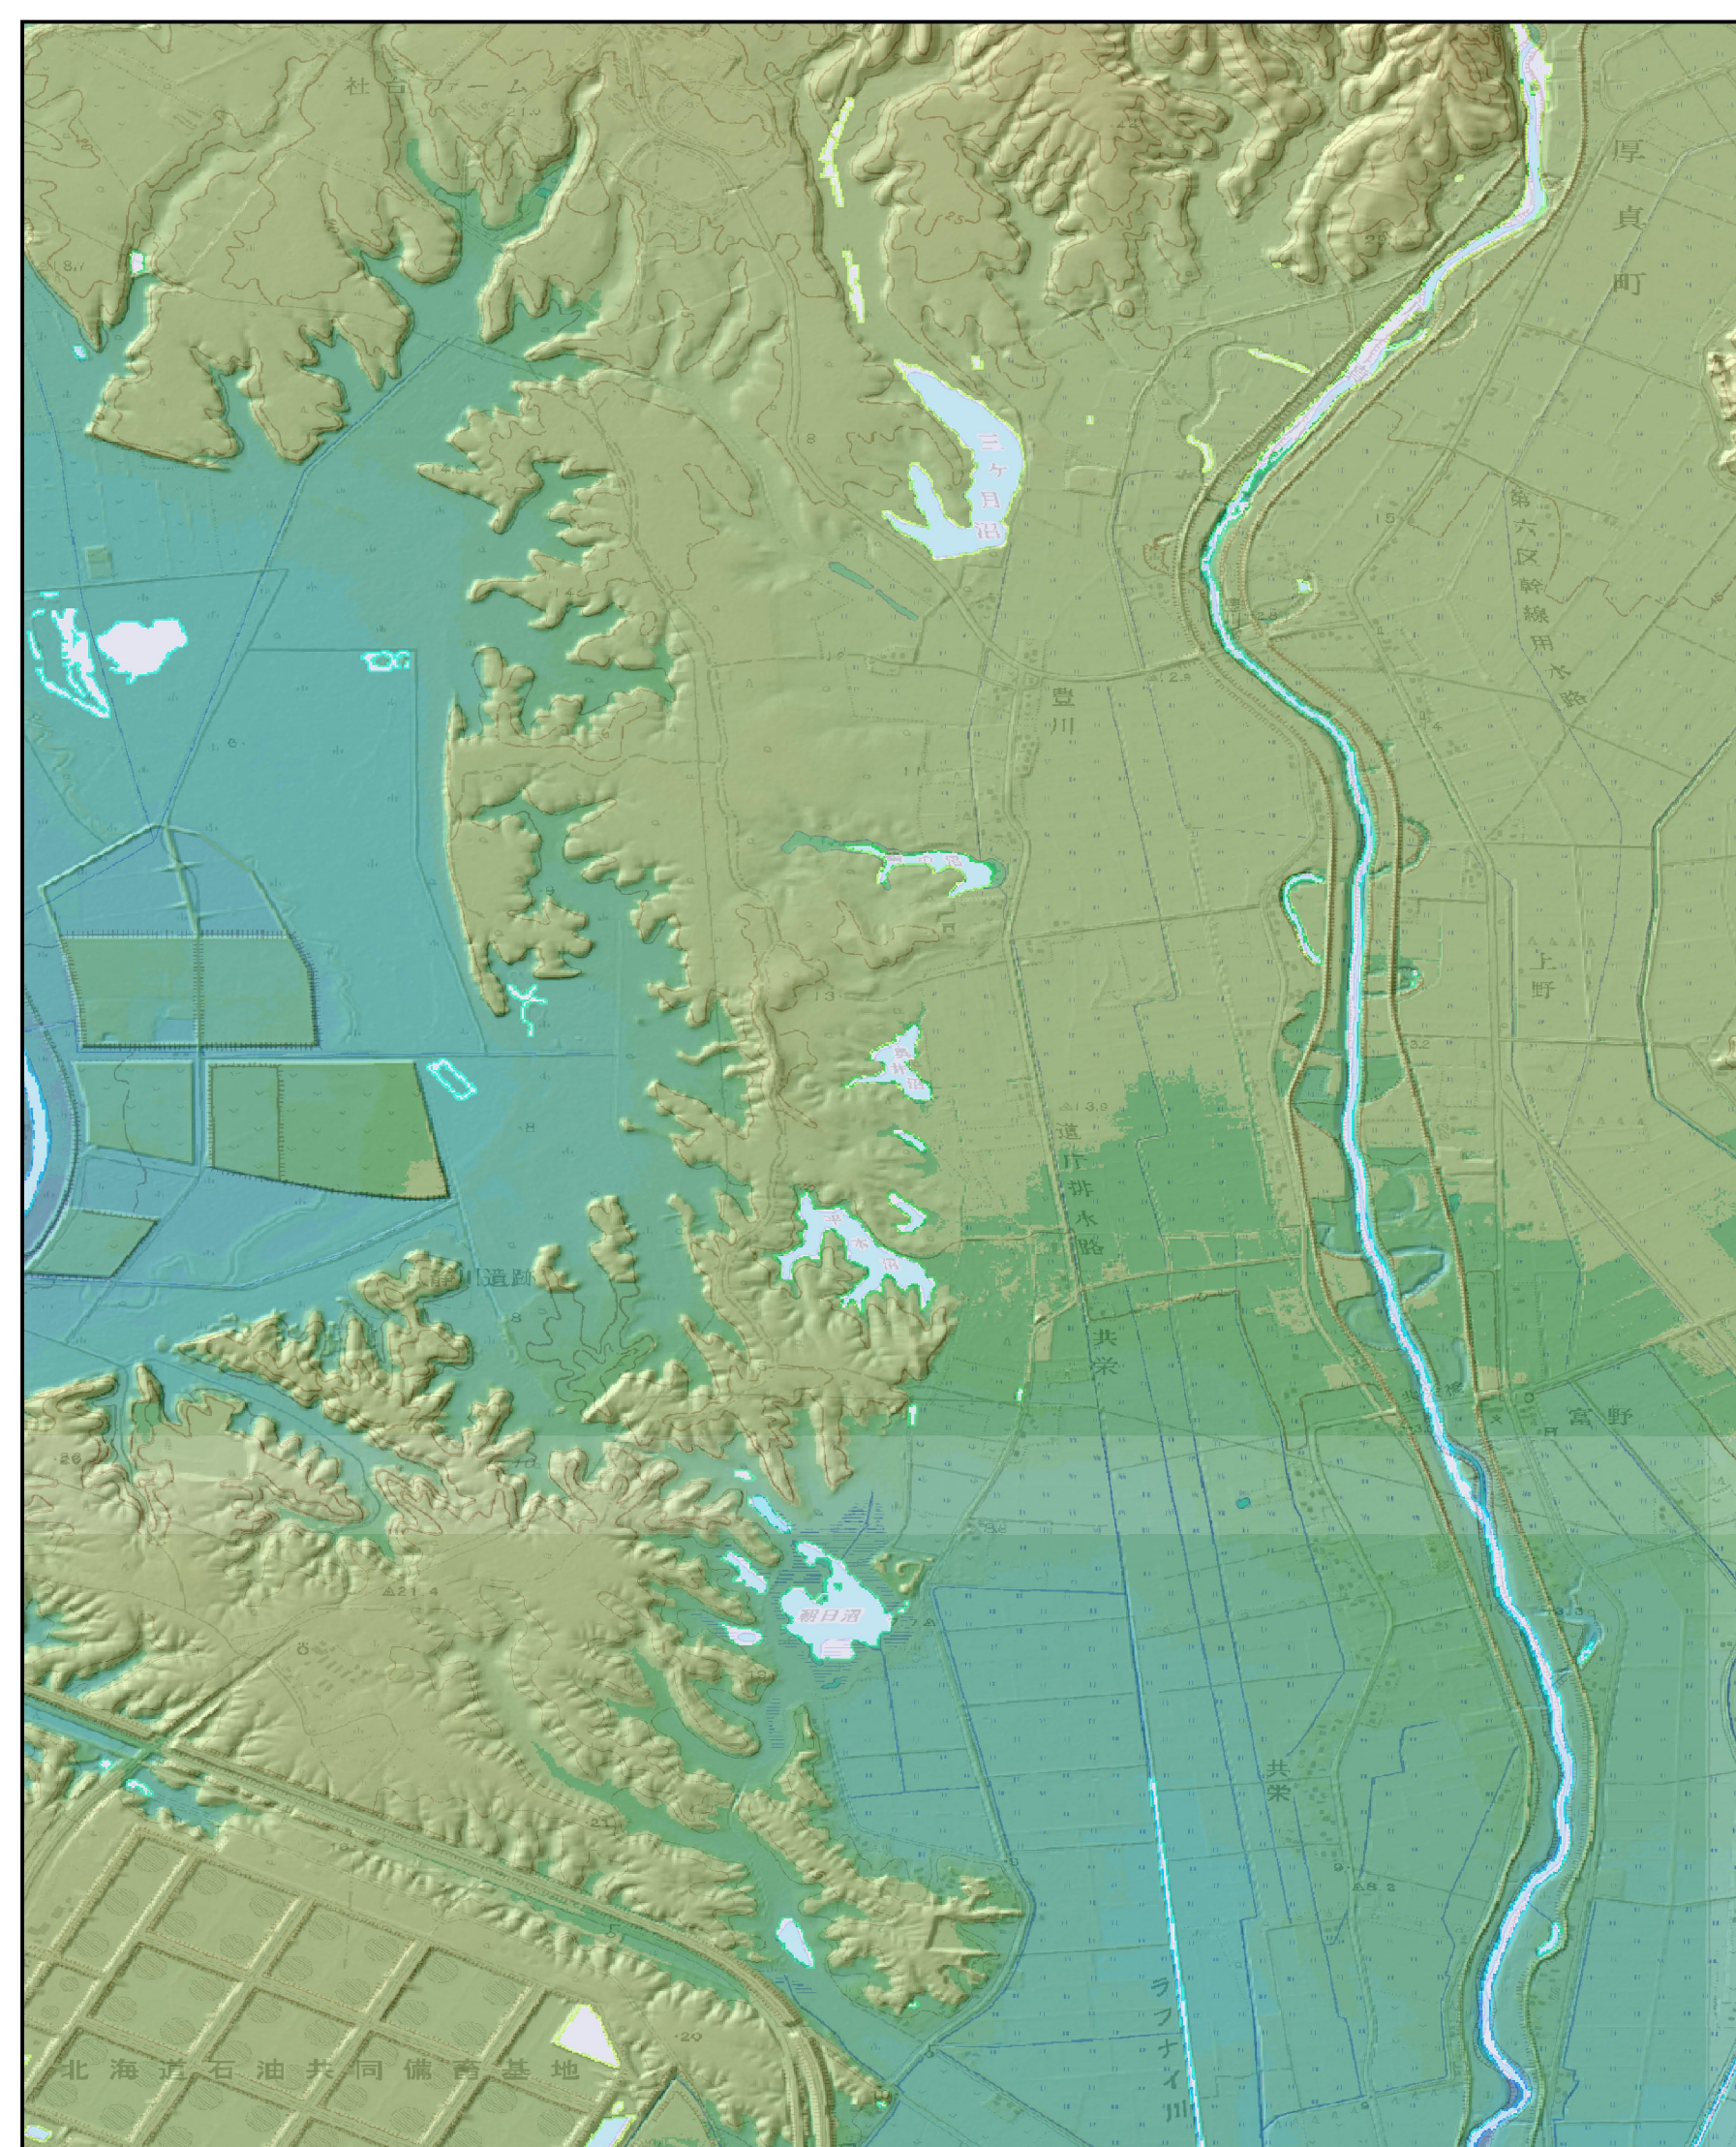

室蘭・苫小牧地区7-11

標高10m未満については
詳細に表示した

平成22年整備の
標高データを使用

平成23年作成
国土地理院

北海道石油共同備蓄基地