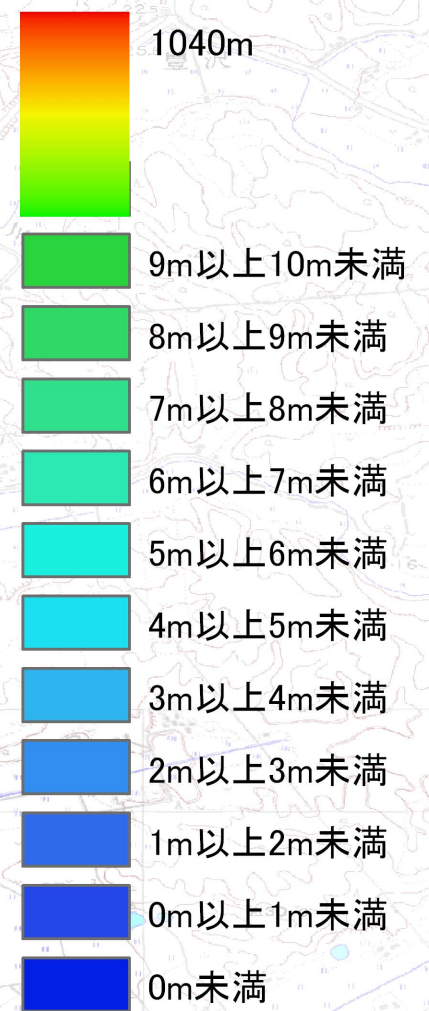

室蘭・苫小牧地区7-11

標高10m未満については
詳細に表示した

平成22年整備の
標高データを使用

平成23年作成
国土地理院

北海道石油共同備蓄基地