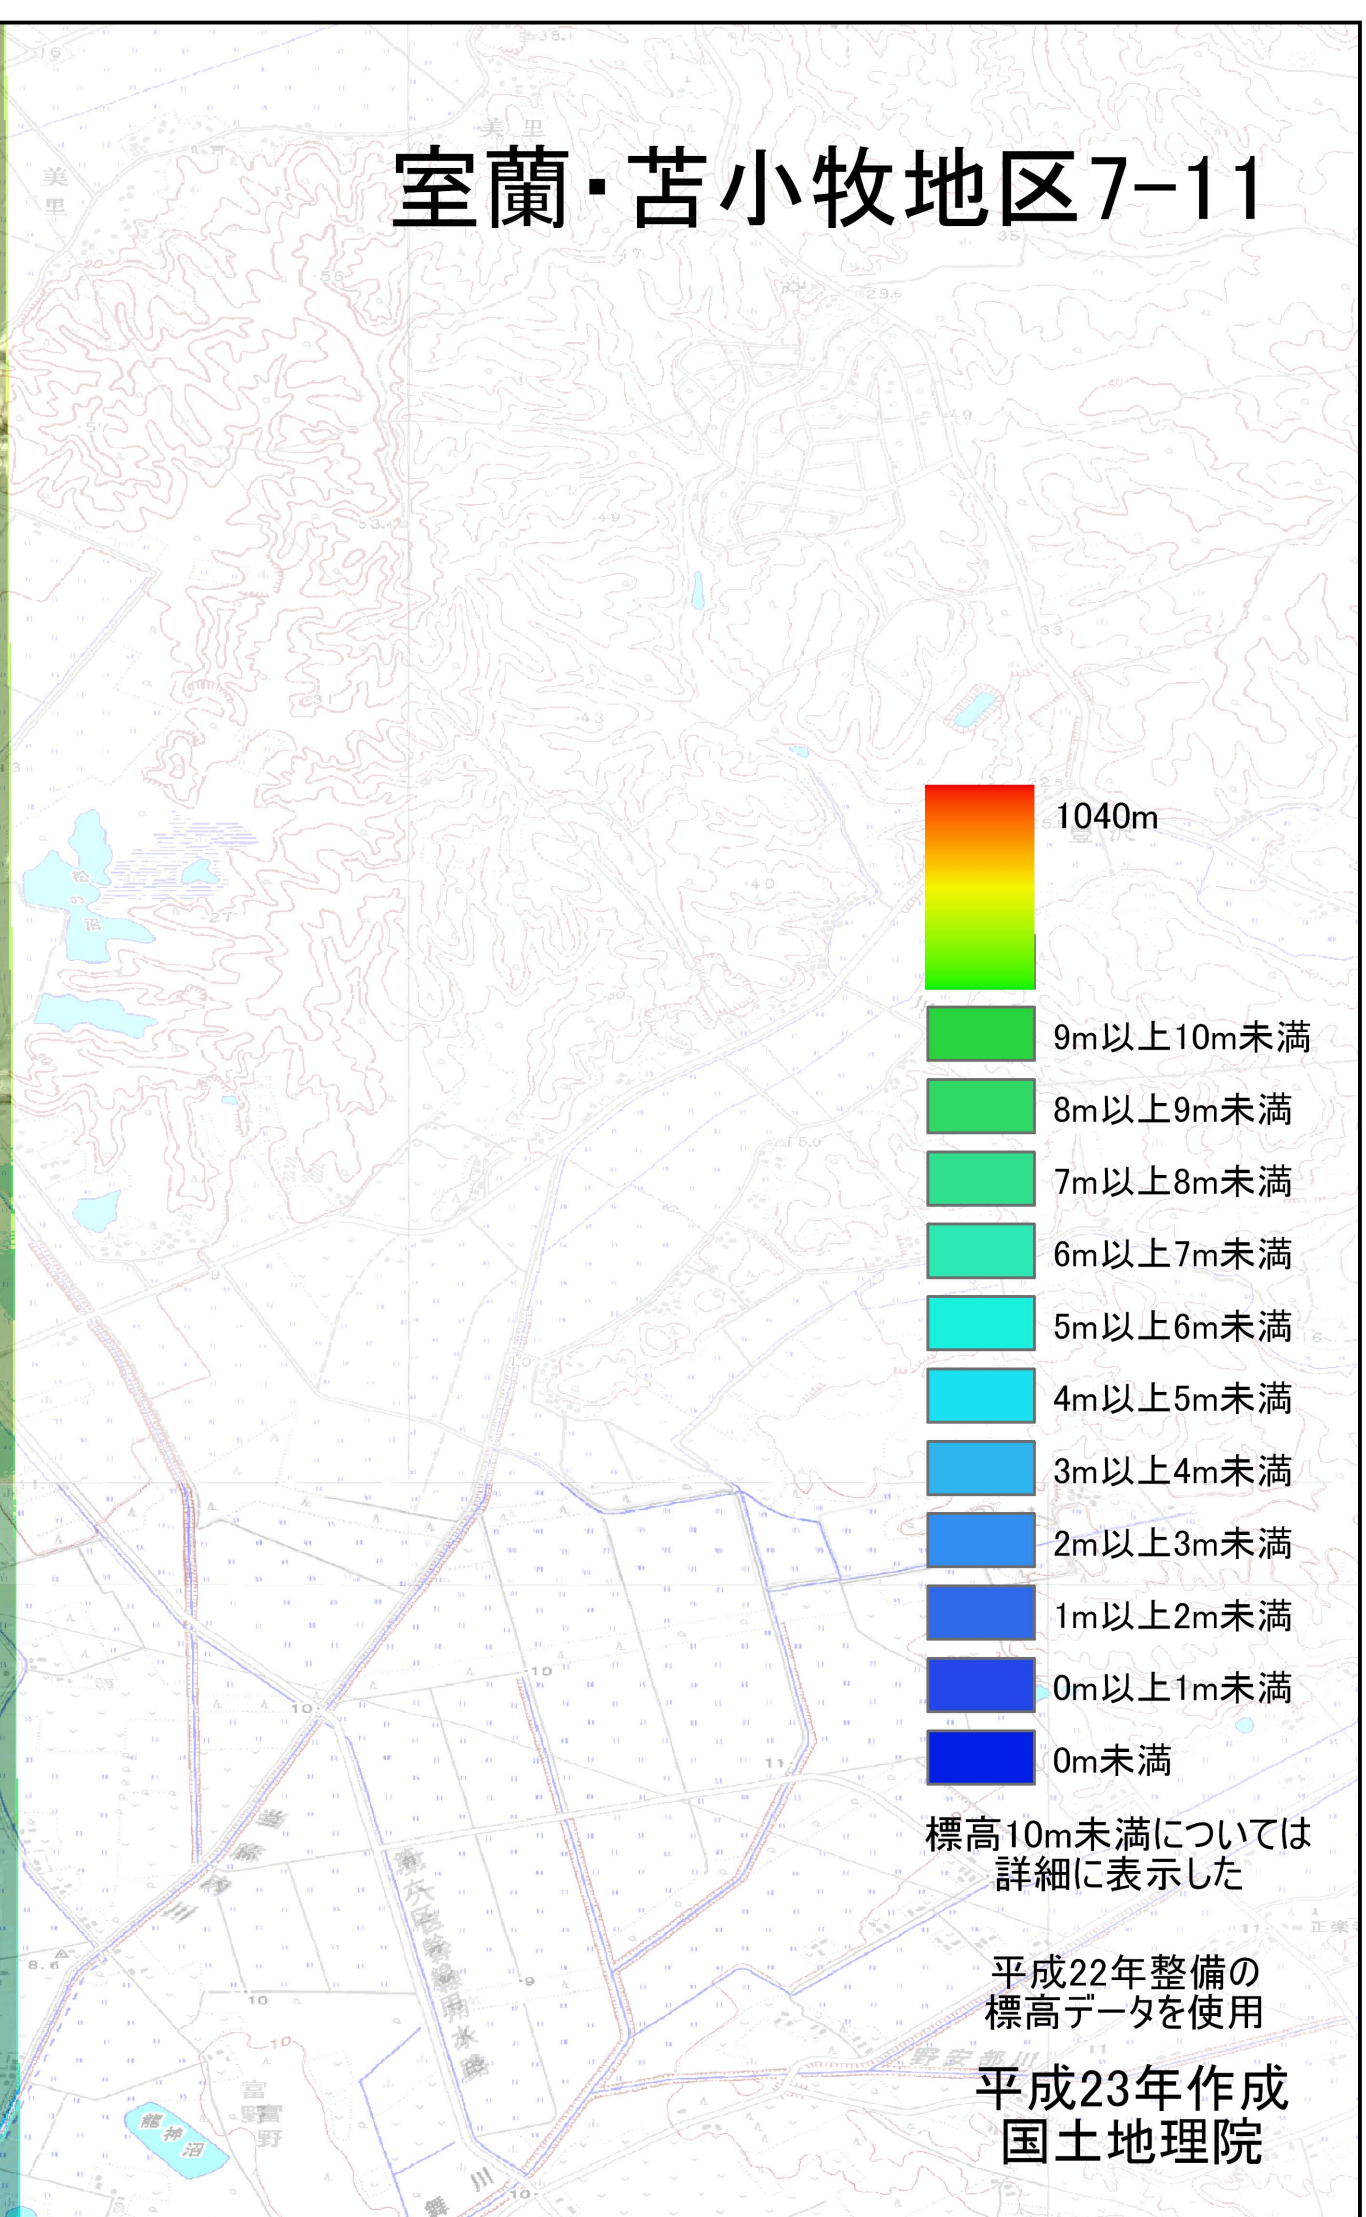

室蘭・苫小牧地区7-11

標高10m未満については
詳細に表示した

平成22年整備の
標高データを使用

平成23年作成
国土地理院

北海道石油共同備蓄基地