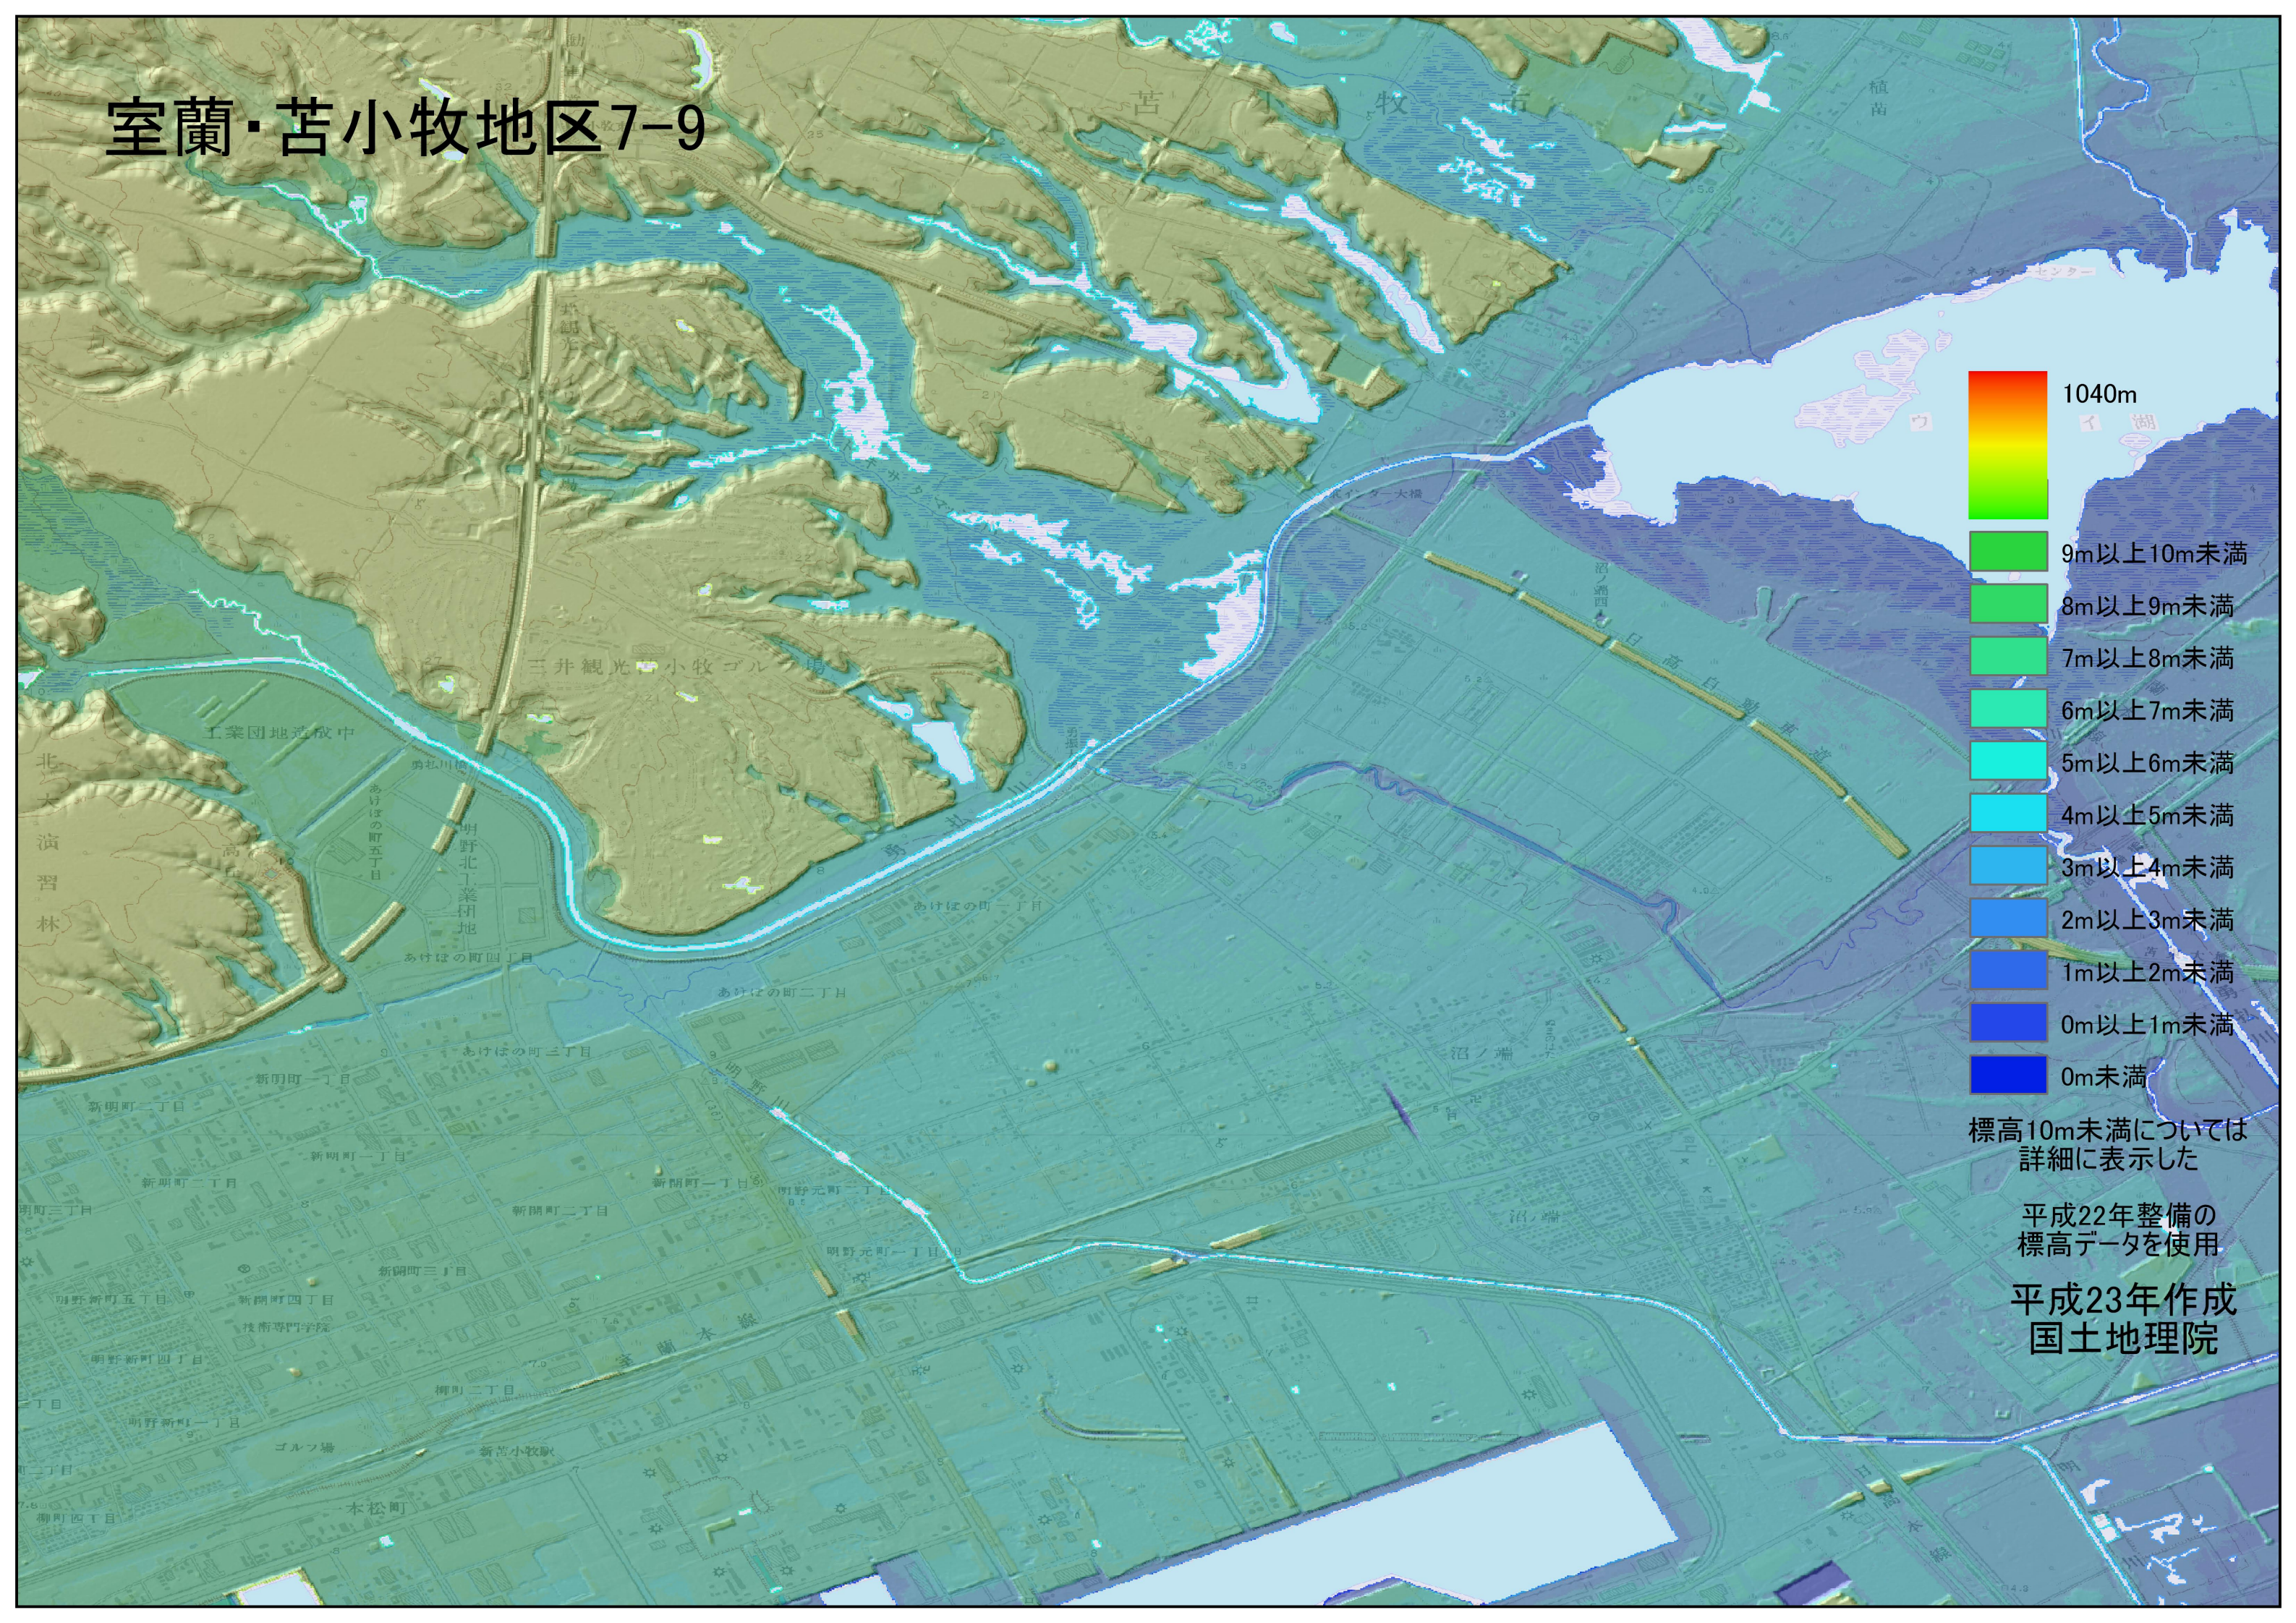

室蘭・苫小牧地区7-9

標高10m未満については
詳細に表示した

平成22年整備の
標高データを使用

平成23年作成
国土地理院