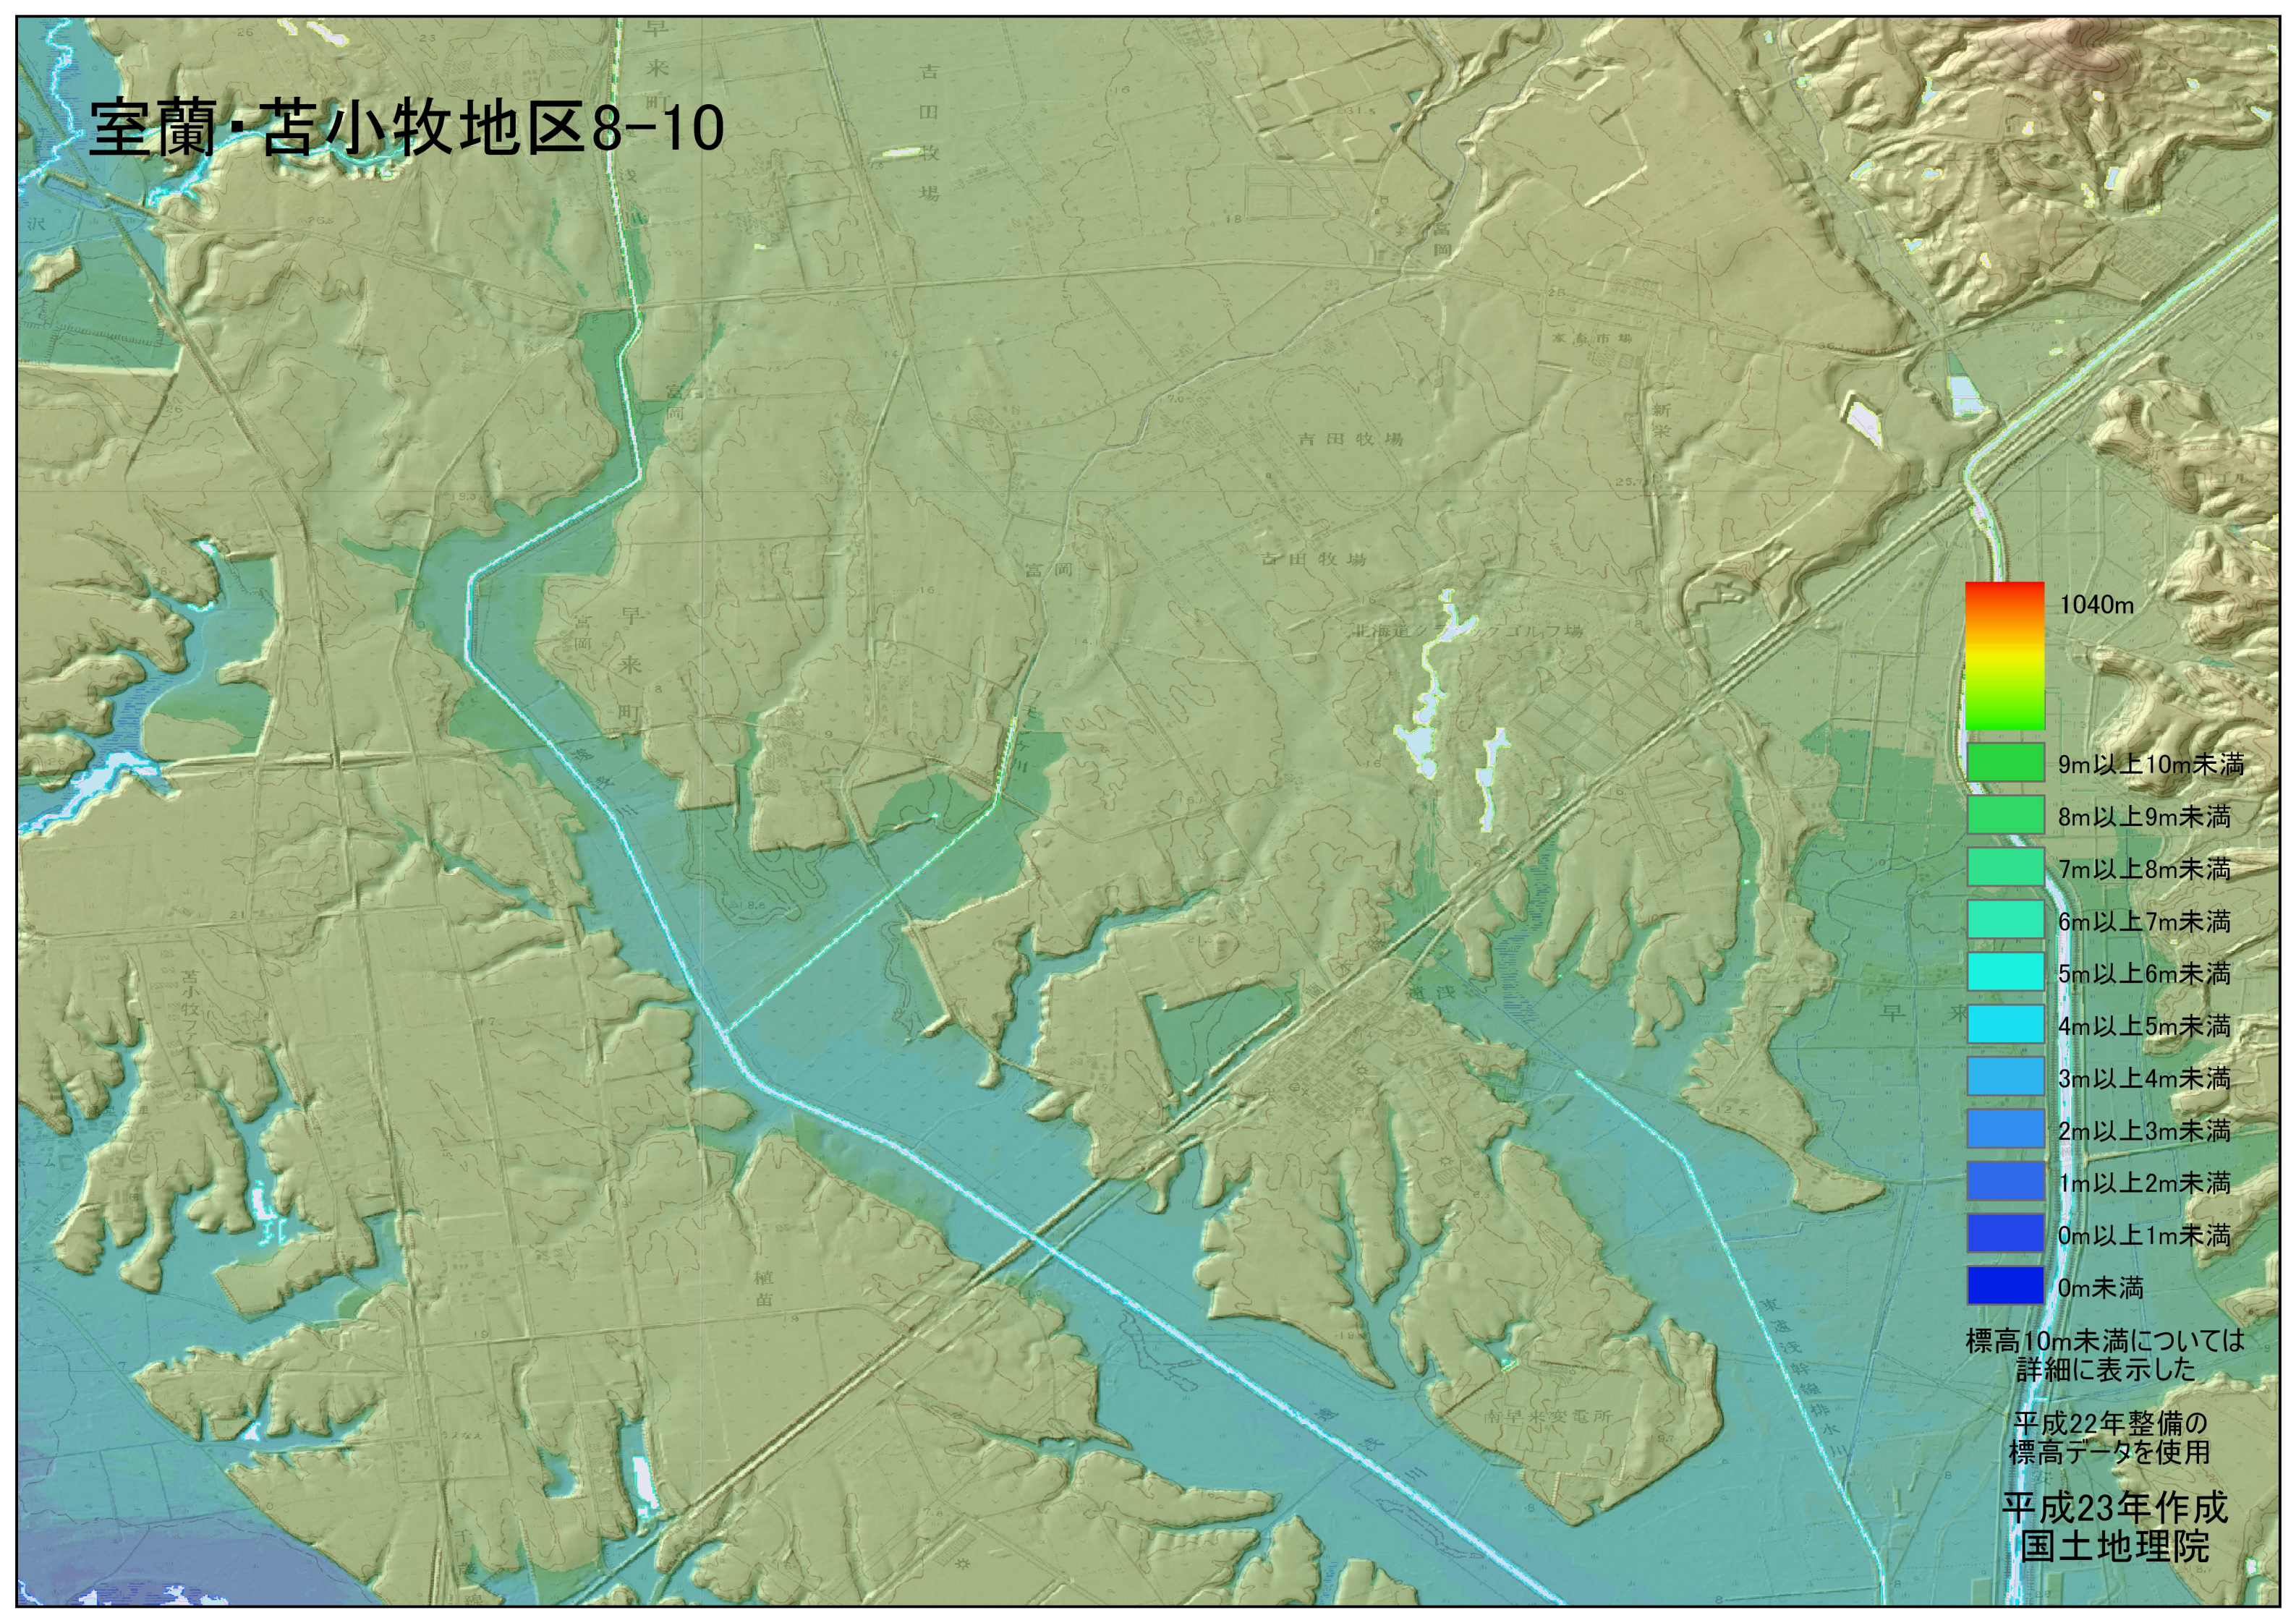

室蘭・苫小牧地区8-10

標高10m未満については
詳細に表示した

平成22年整備の
標高データを使用

平成23年作成
国土地理院