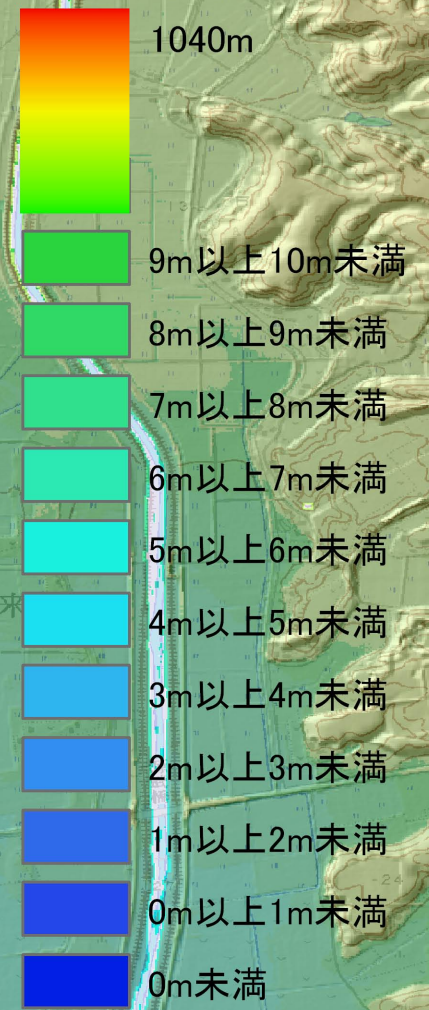

室蘭・苫小牧地区8-10

標高10m未満については
詳細に表示した

平成22年整備の
標高データを使用

平成23年作成
国土地理院