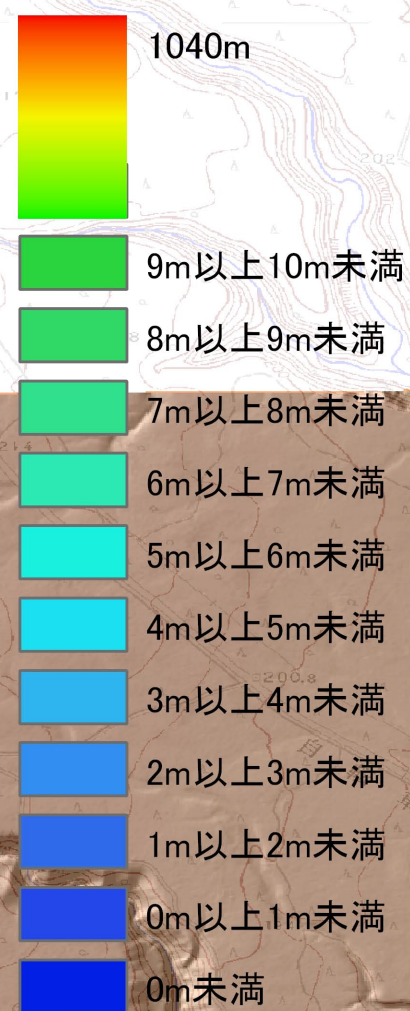

室蘭・苫小牧地区8-7

標高10m未満については
詳細に表示した

平成22年整備の
標高データを使用

平成23年作成
国土地理院