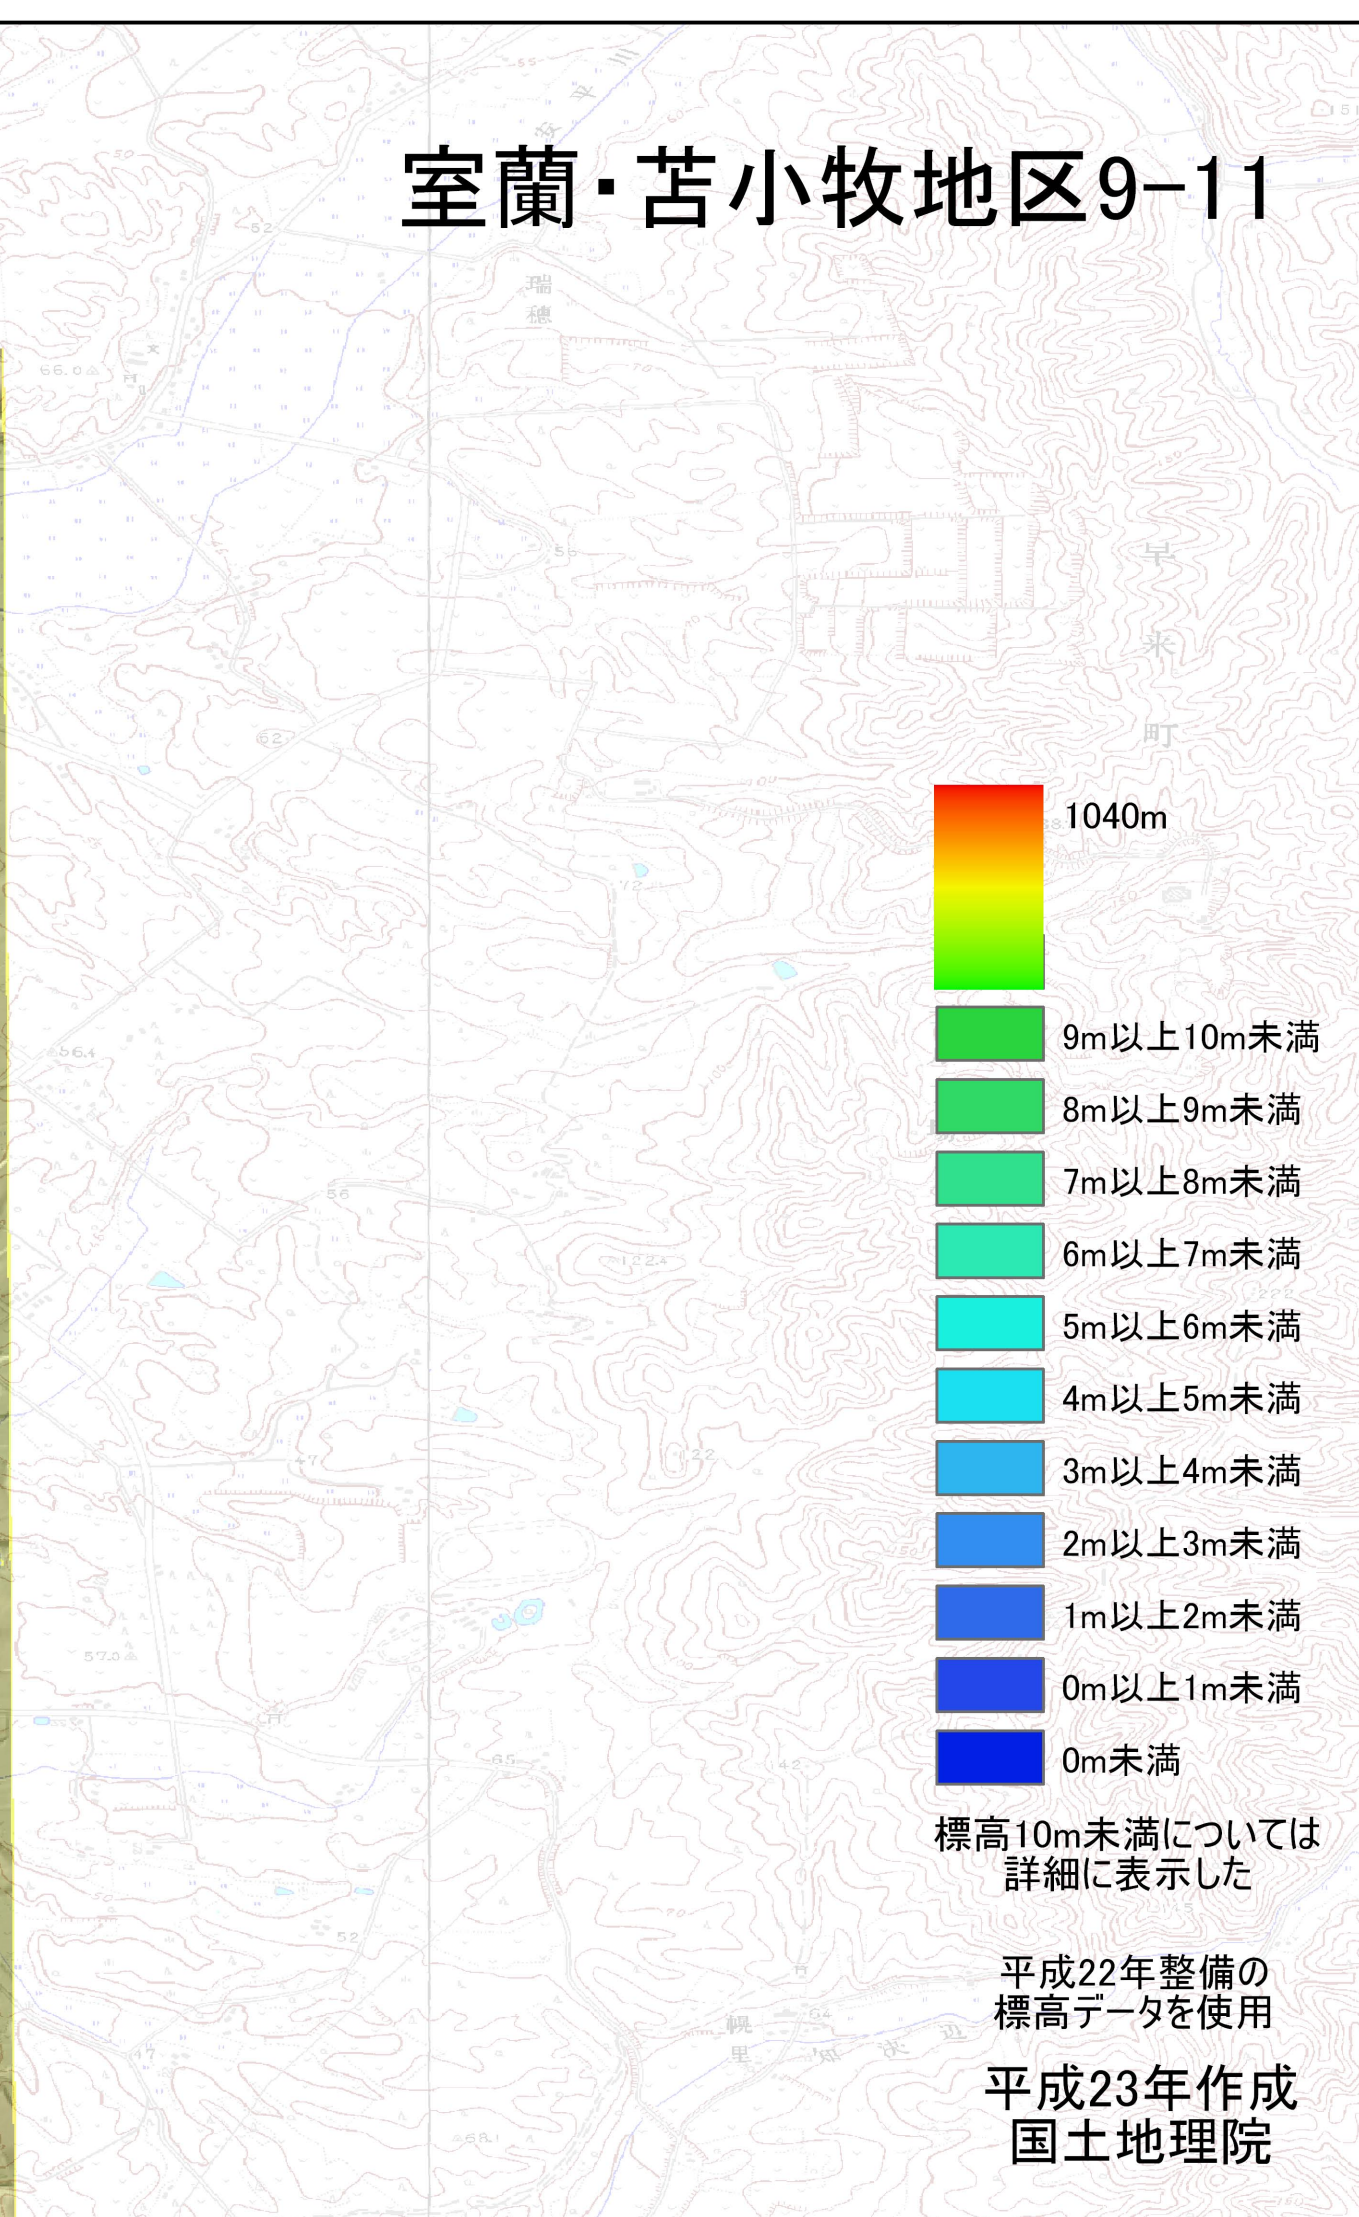

室蘭・苫小牧地区9-11

標高10m未満については
詳細に表示した

平成22年整備の
標高データを使用

平成23年作成
国土地理院