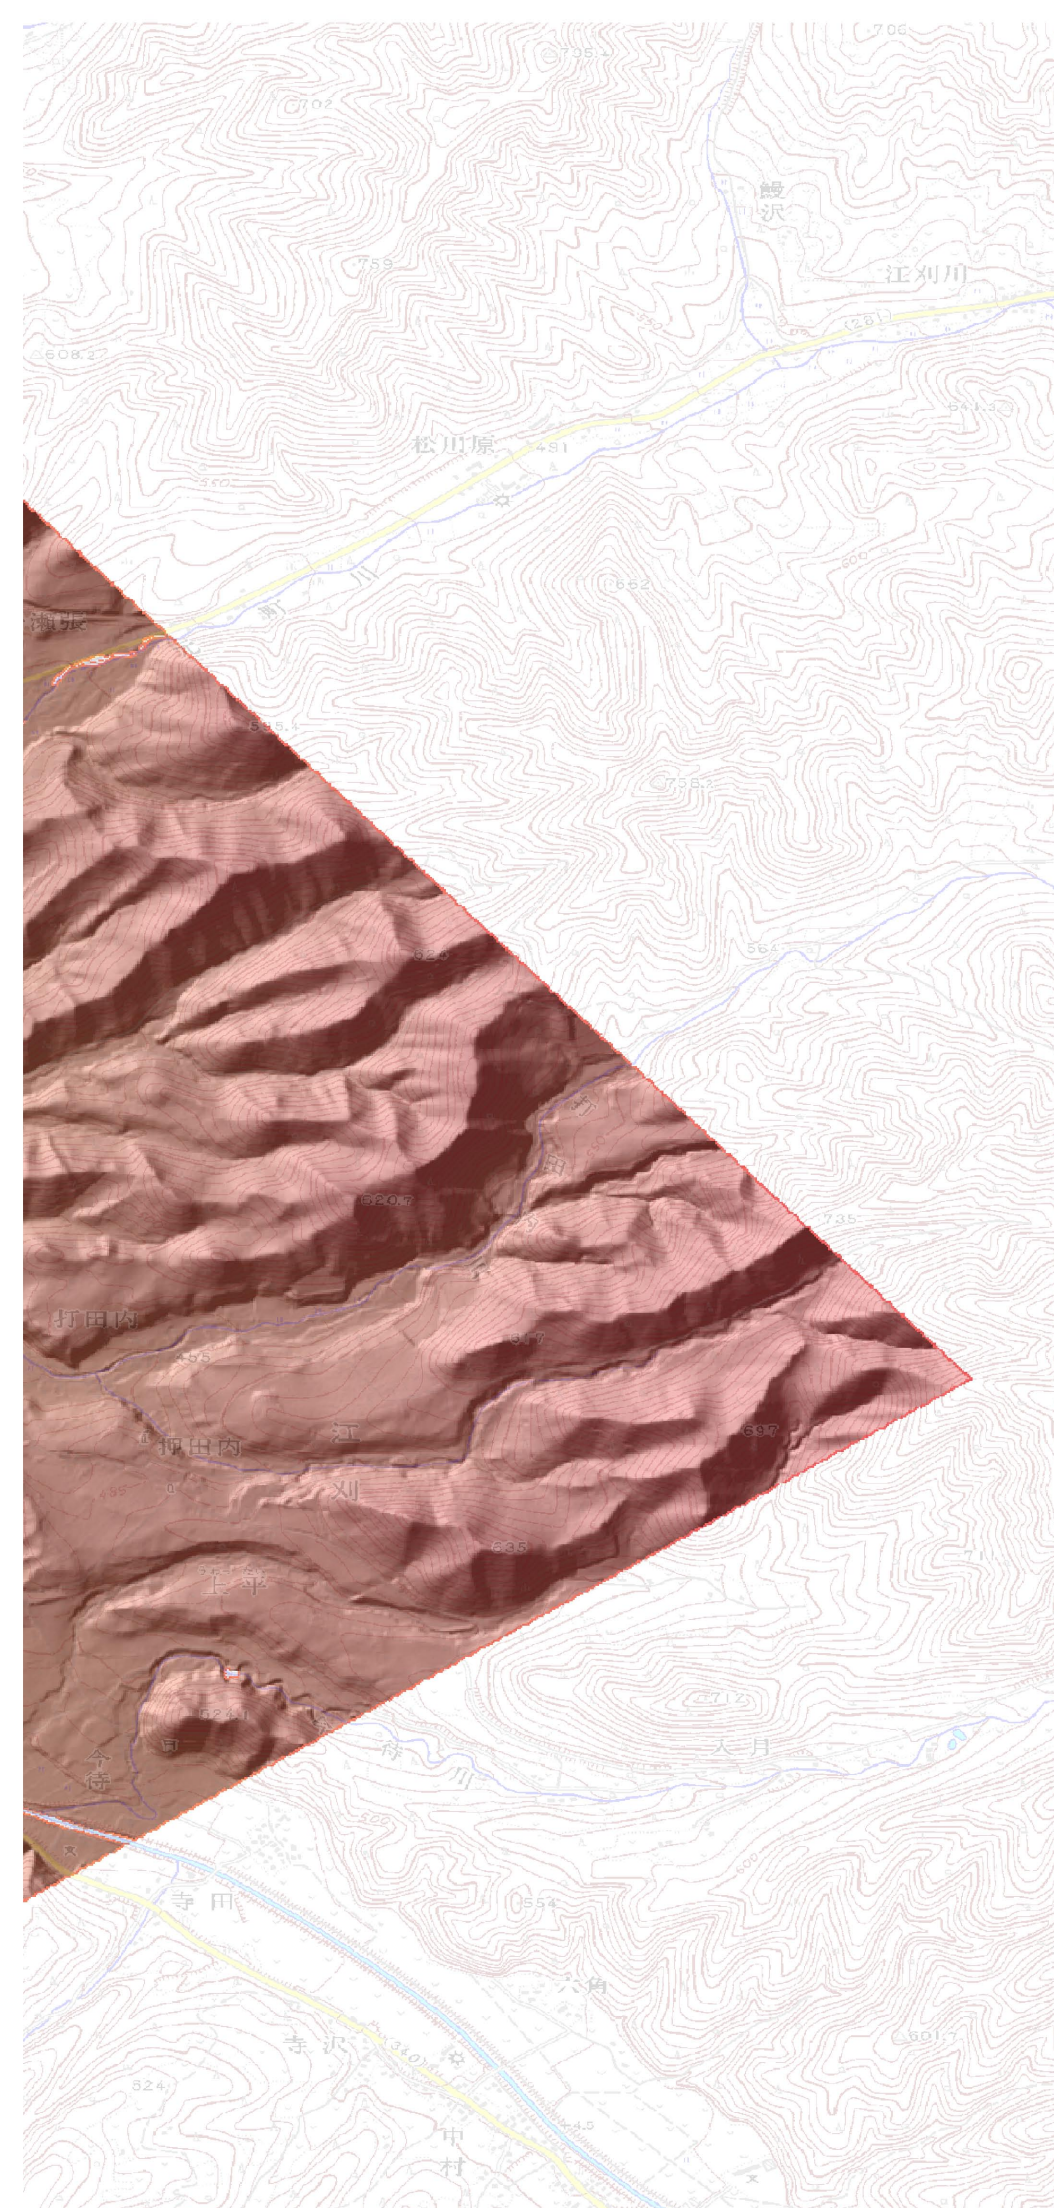

馬淵川1-7

標高10m未満については
詳細に表示した

平成17・18年東北地方整備局
計測の標高データを使用

平成23年5月作成
国土地理院