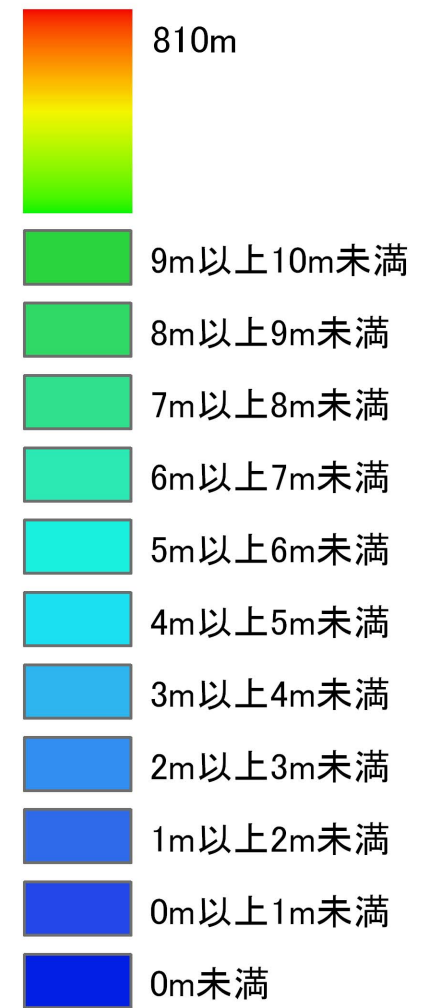

馬淵川1-7

標高10m未満については
詳細に表示した

平成17・18年東北地方整備局
計測の標高データを使用

平成23年5月作成
国土地理院