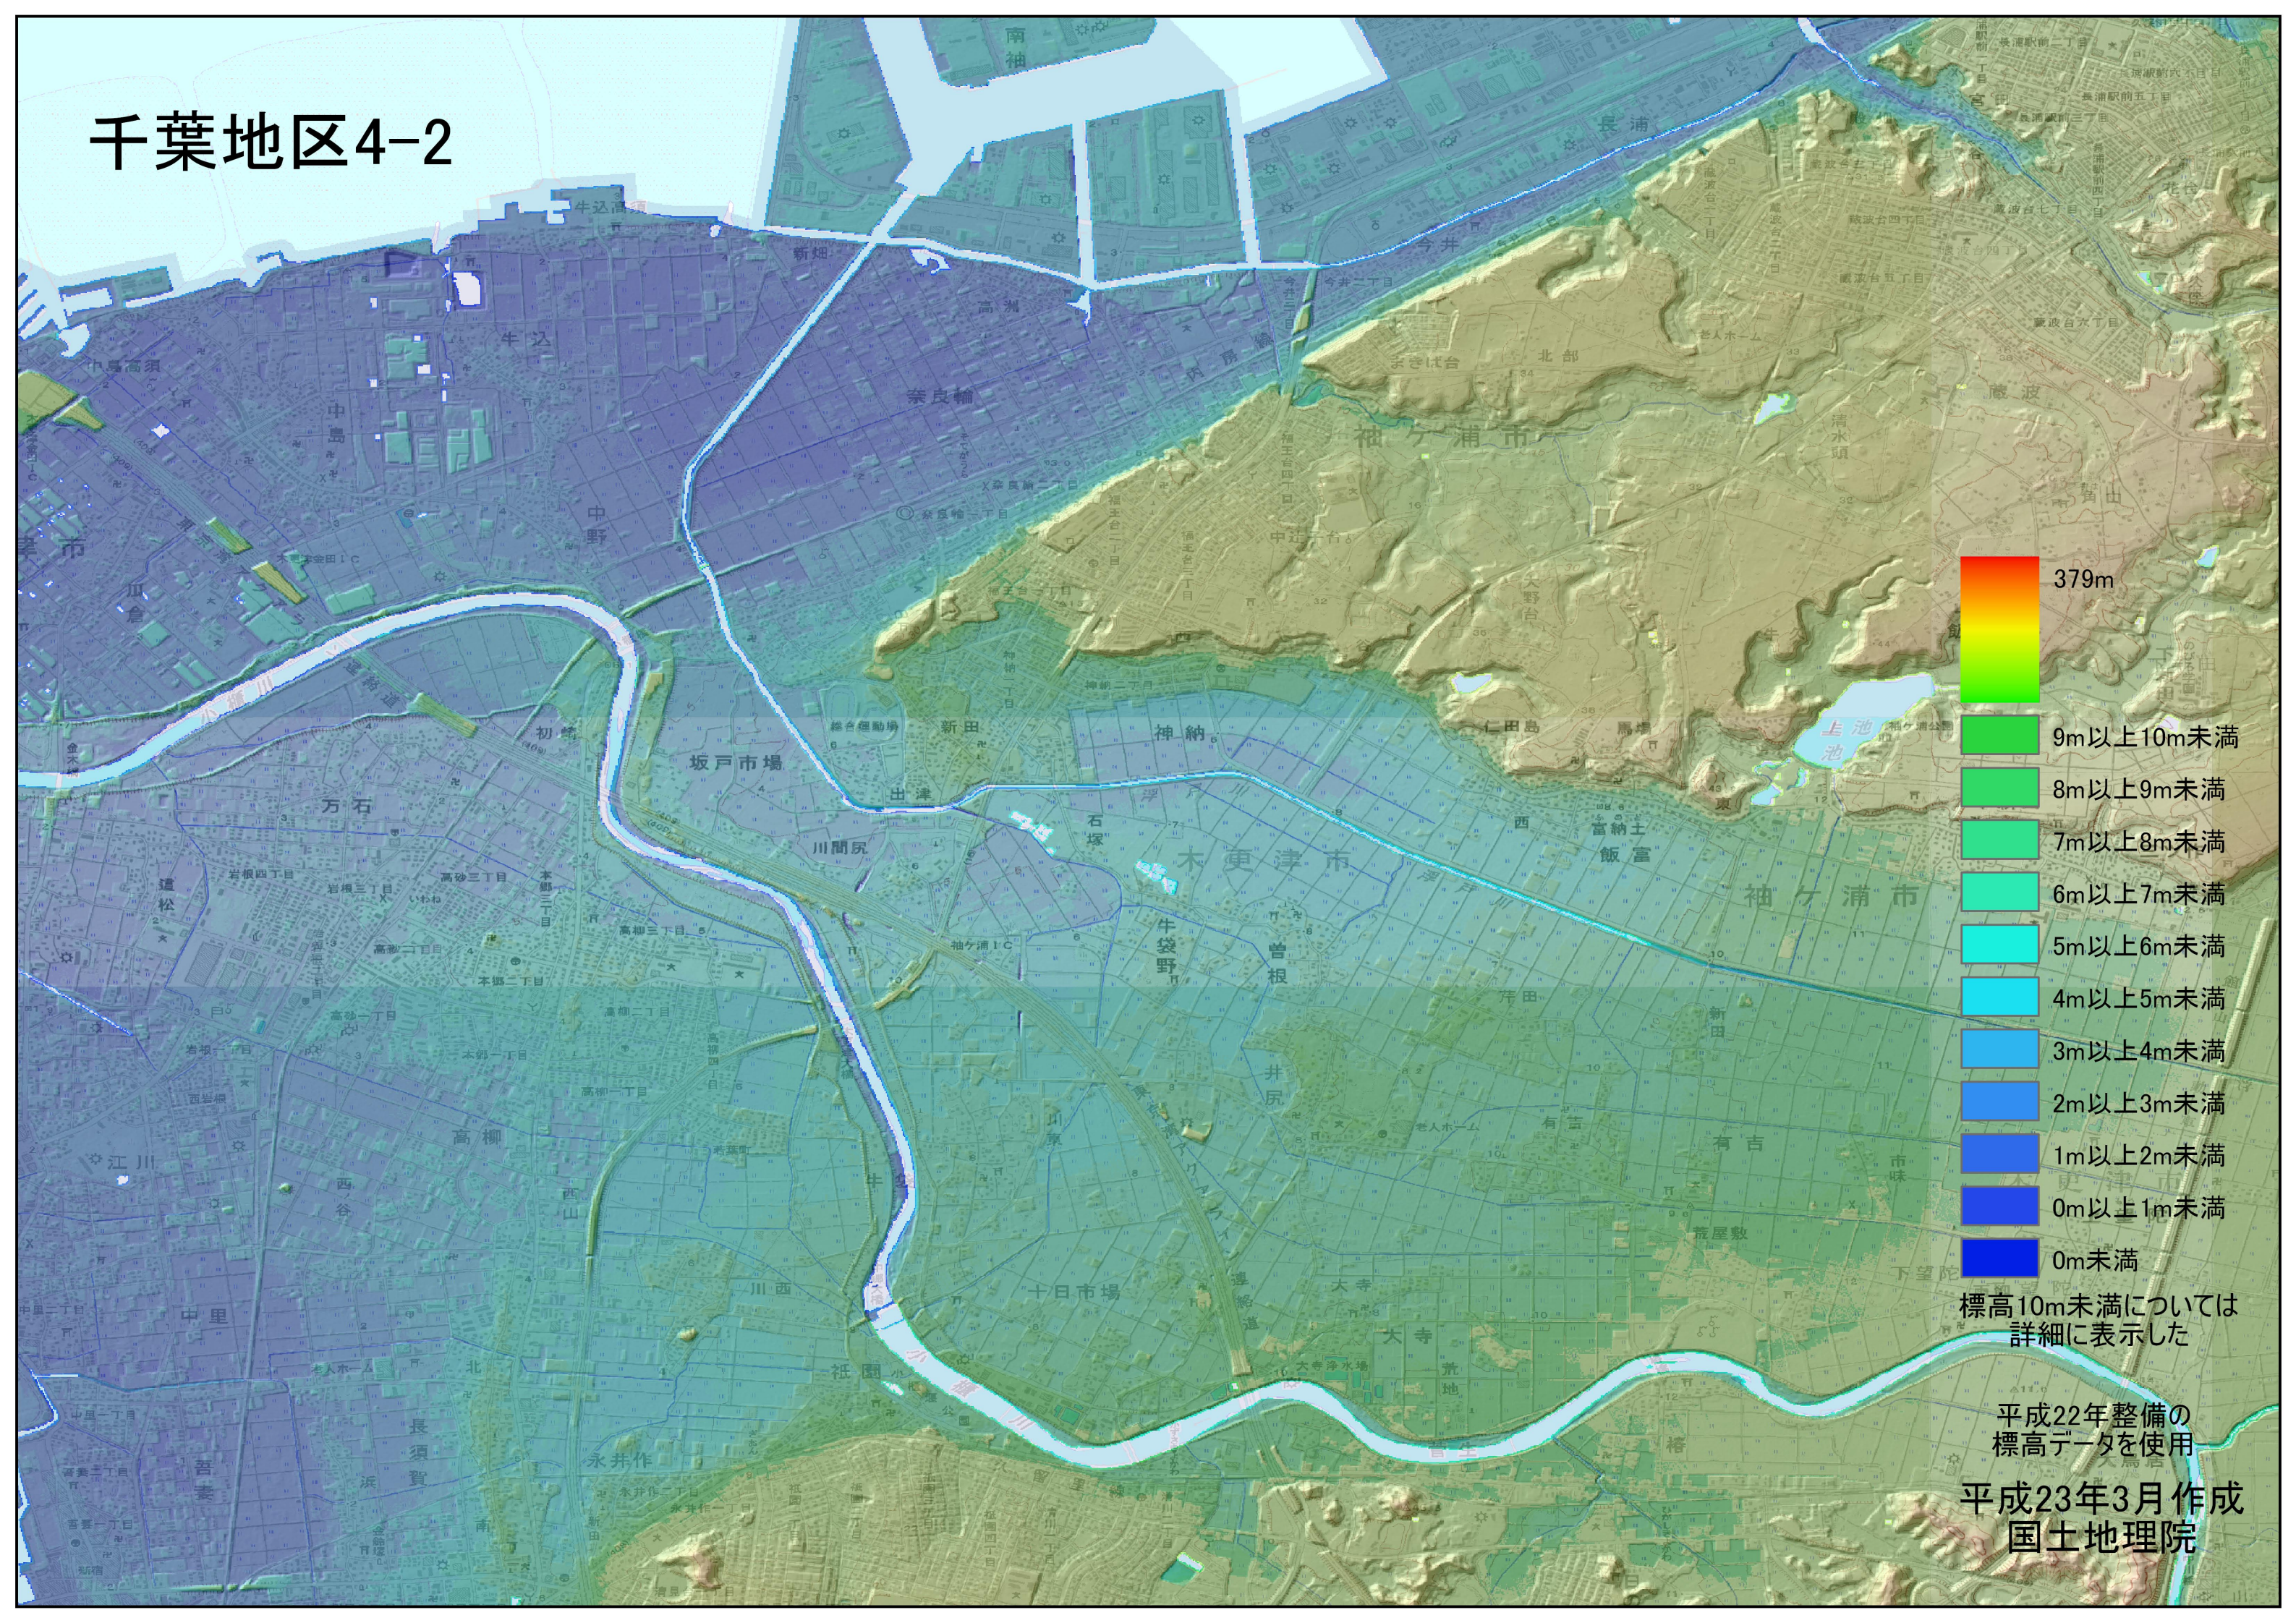

千葉地区4-2

標高10m未満については
詳細に表示した

平成22年整備の
標高データを使用

平成23年3月作成
国土地理院