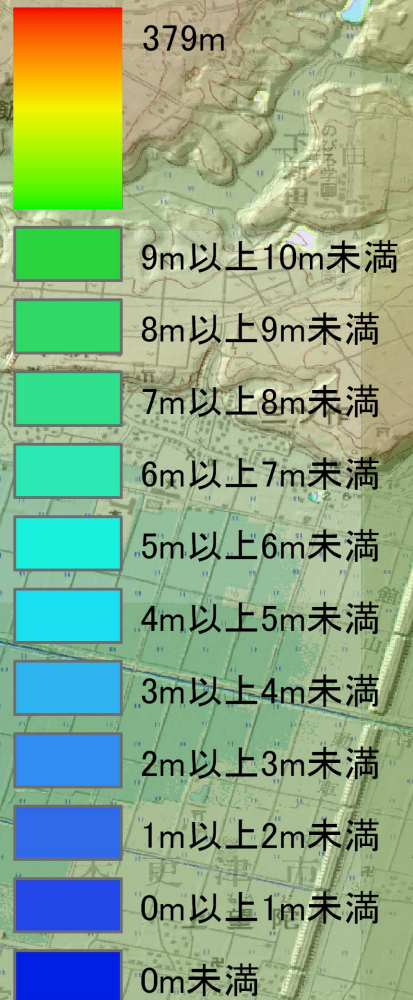

千葉地区4-2

標高10m未満については
詳細に表示した

平成22年整備の
標高データを使用

平成23年3月作成
国土地理院