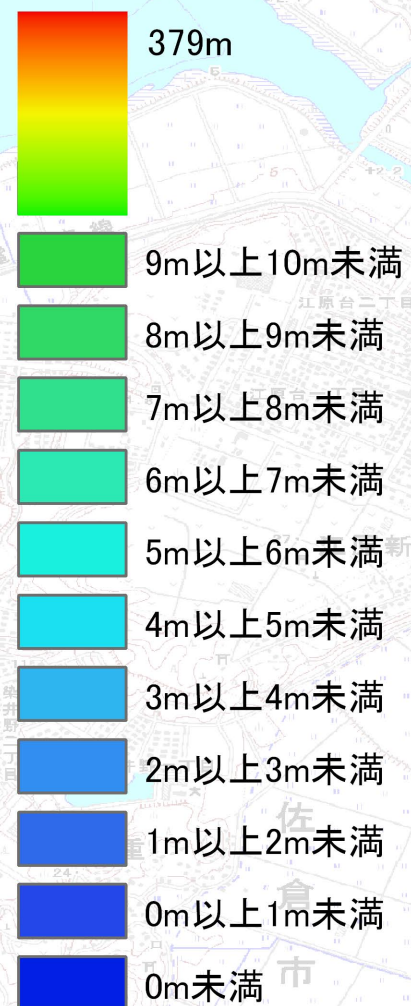

# 千葉地区9-5

標高10m未満については  
詳細に表示した

平成22年整備の  
標高データを使用

平成23年3月作成  
国土地理院