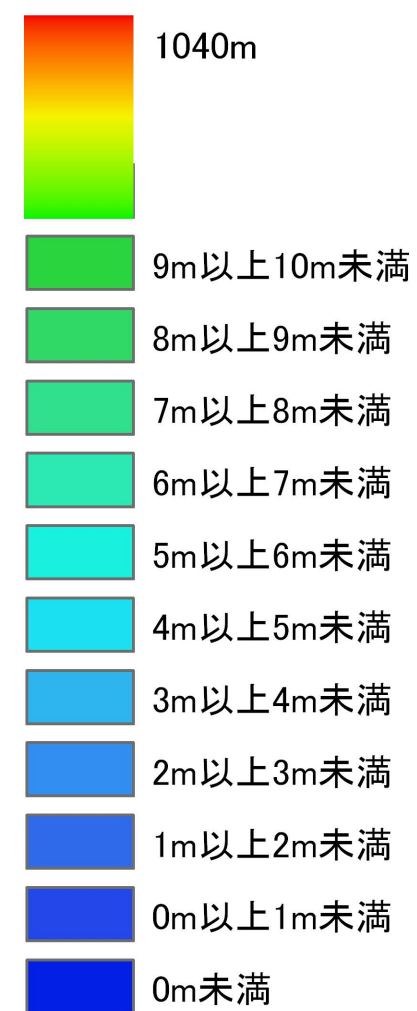

室蘭・苫小牧地区1-2

標高10m未満については
詳細に表示した

平成22年整備の
標高データを使用

平成23年作成
国土地理院