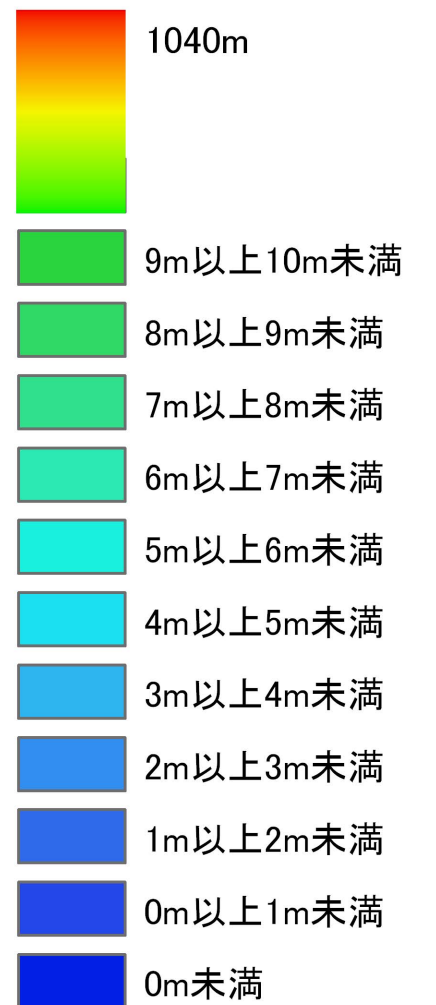

室蘭・苫小牧地区2-3

平成22年整備の
標高データを使用

平成23年作成
国土地理院

標高10m未満については
詳細に表示した