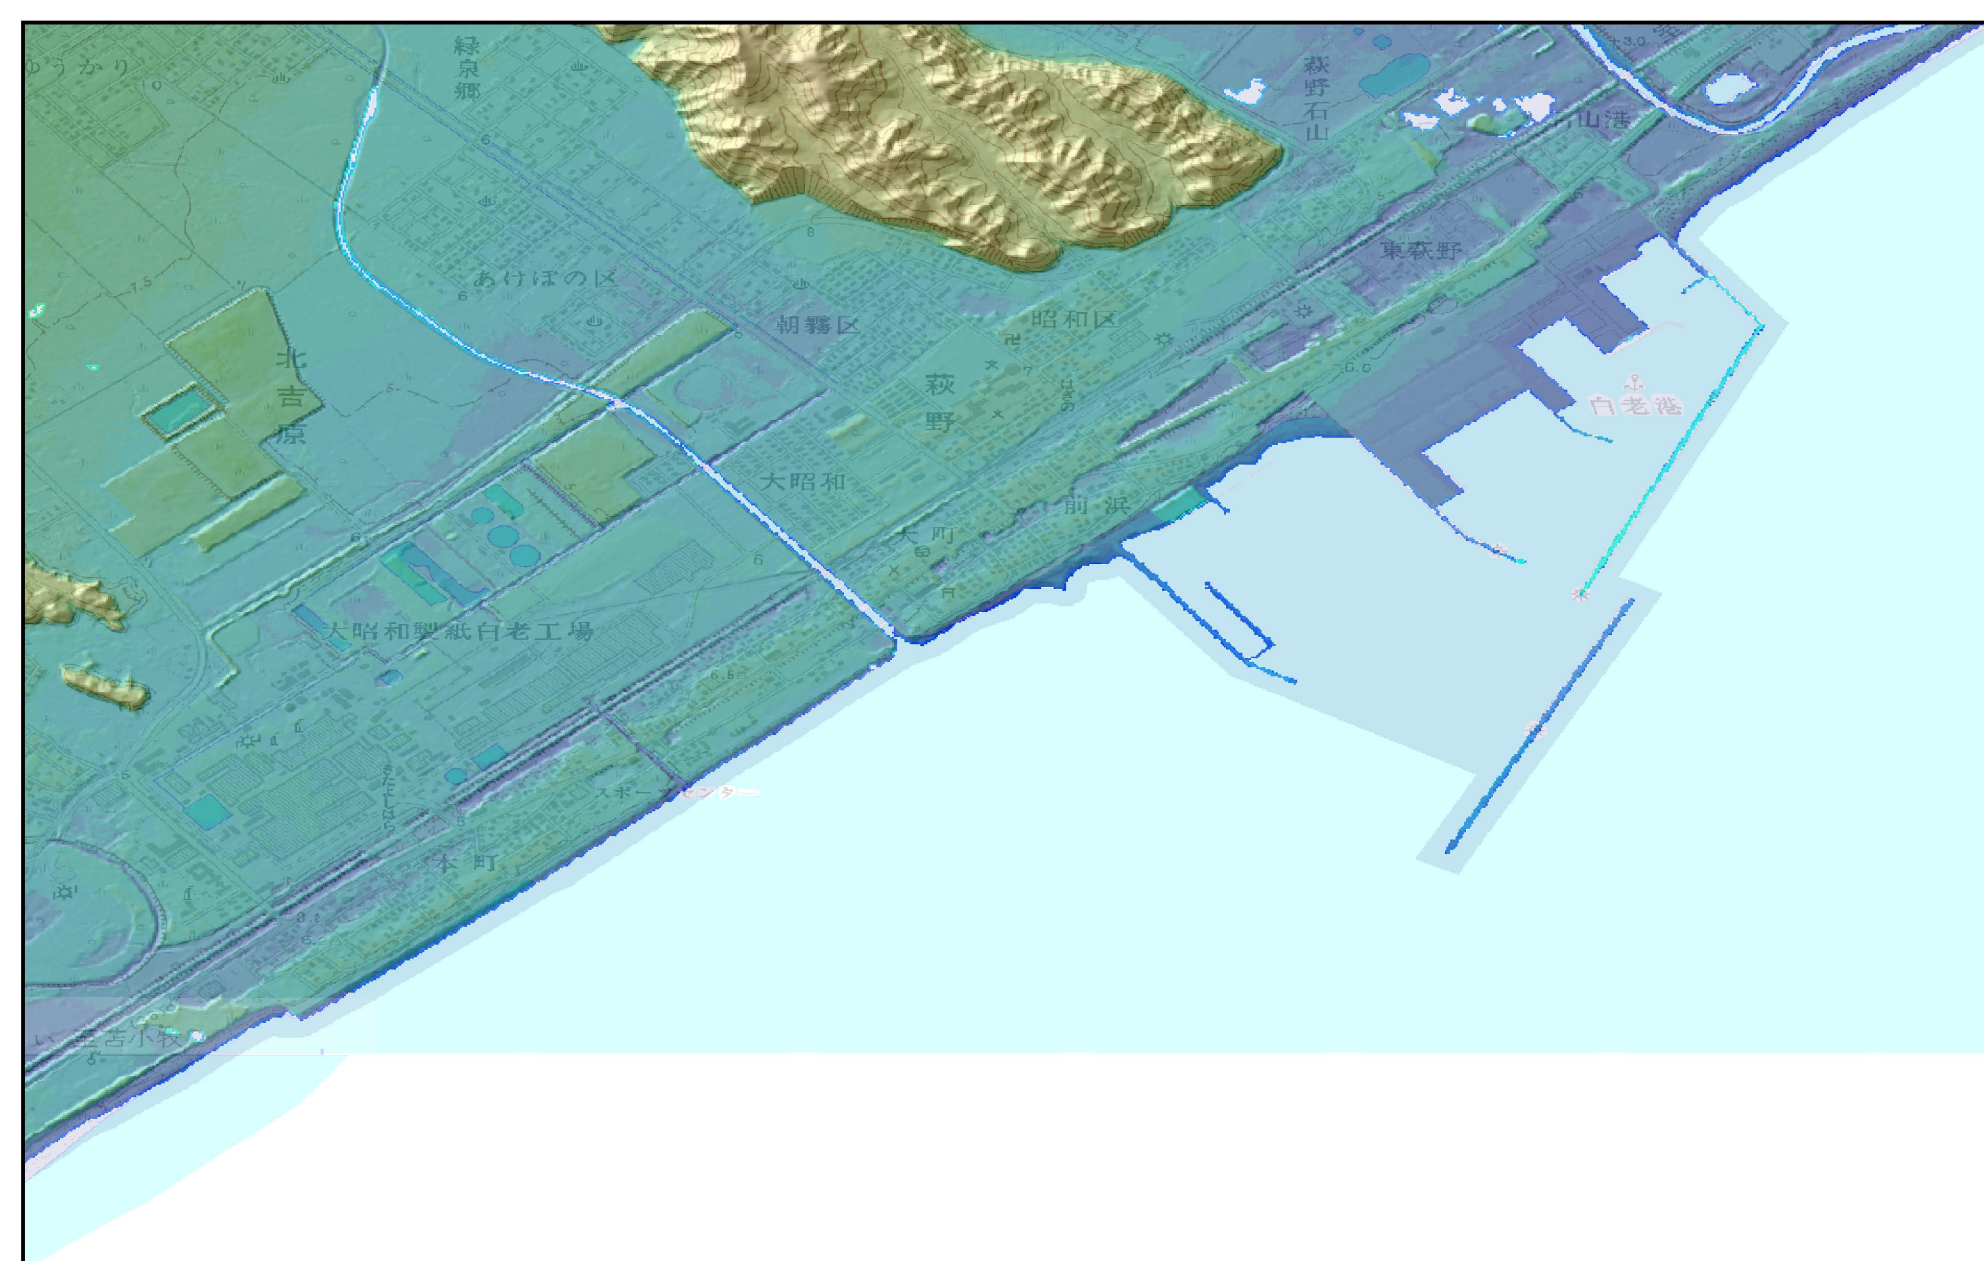

室蘭・苫小牧地区4-5

標高10m未満については
詳細に表示した

平成22年整備の
標高データを使用

平成23年作成
国土地理院