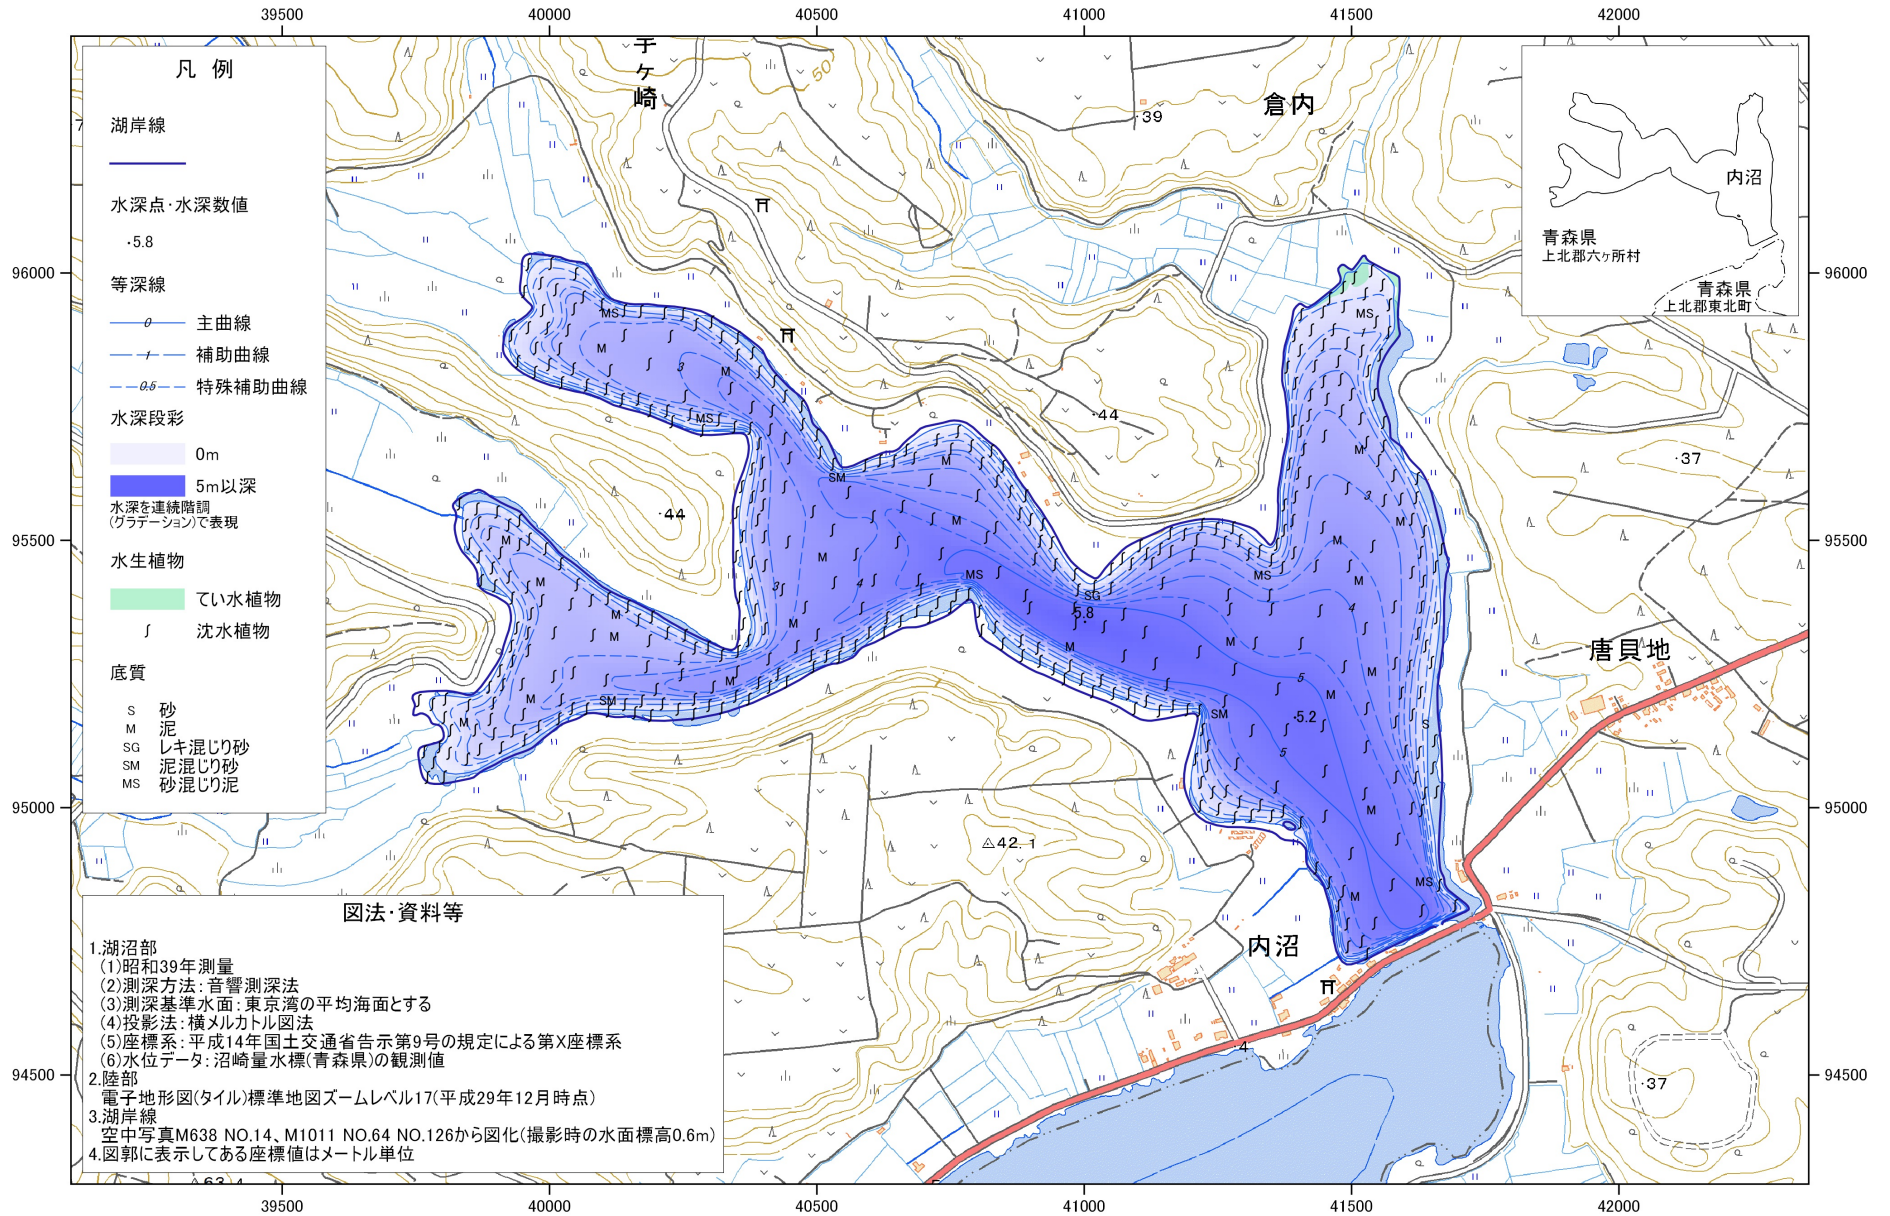

# 内沼

うちぬま

0

1000 m

著作権所有兼発行者 国土地理院 平成30年11月1日発行