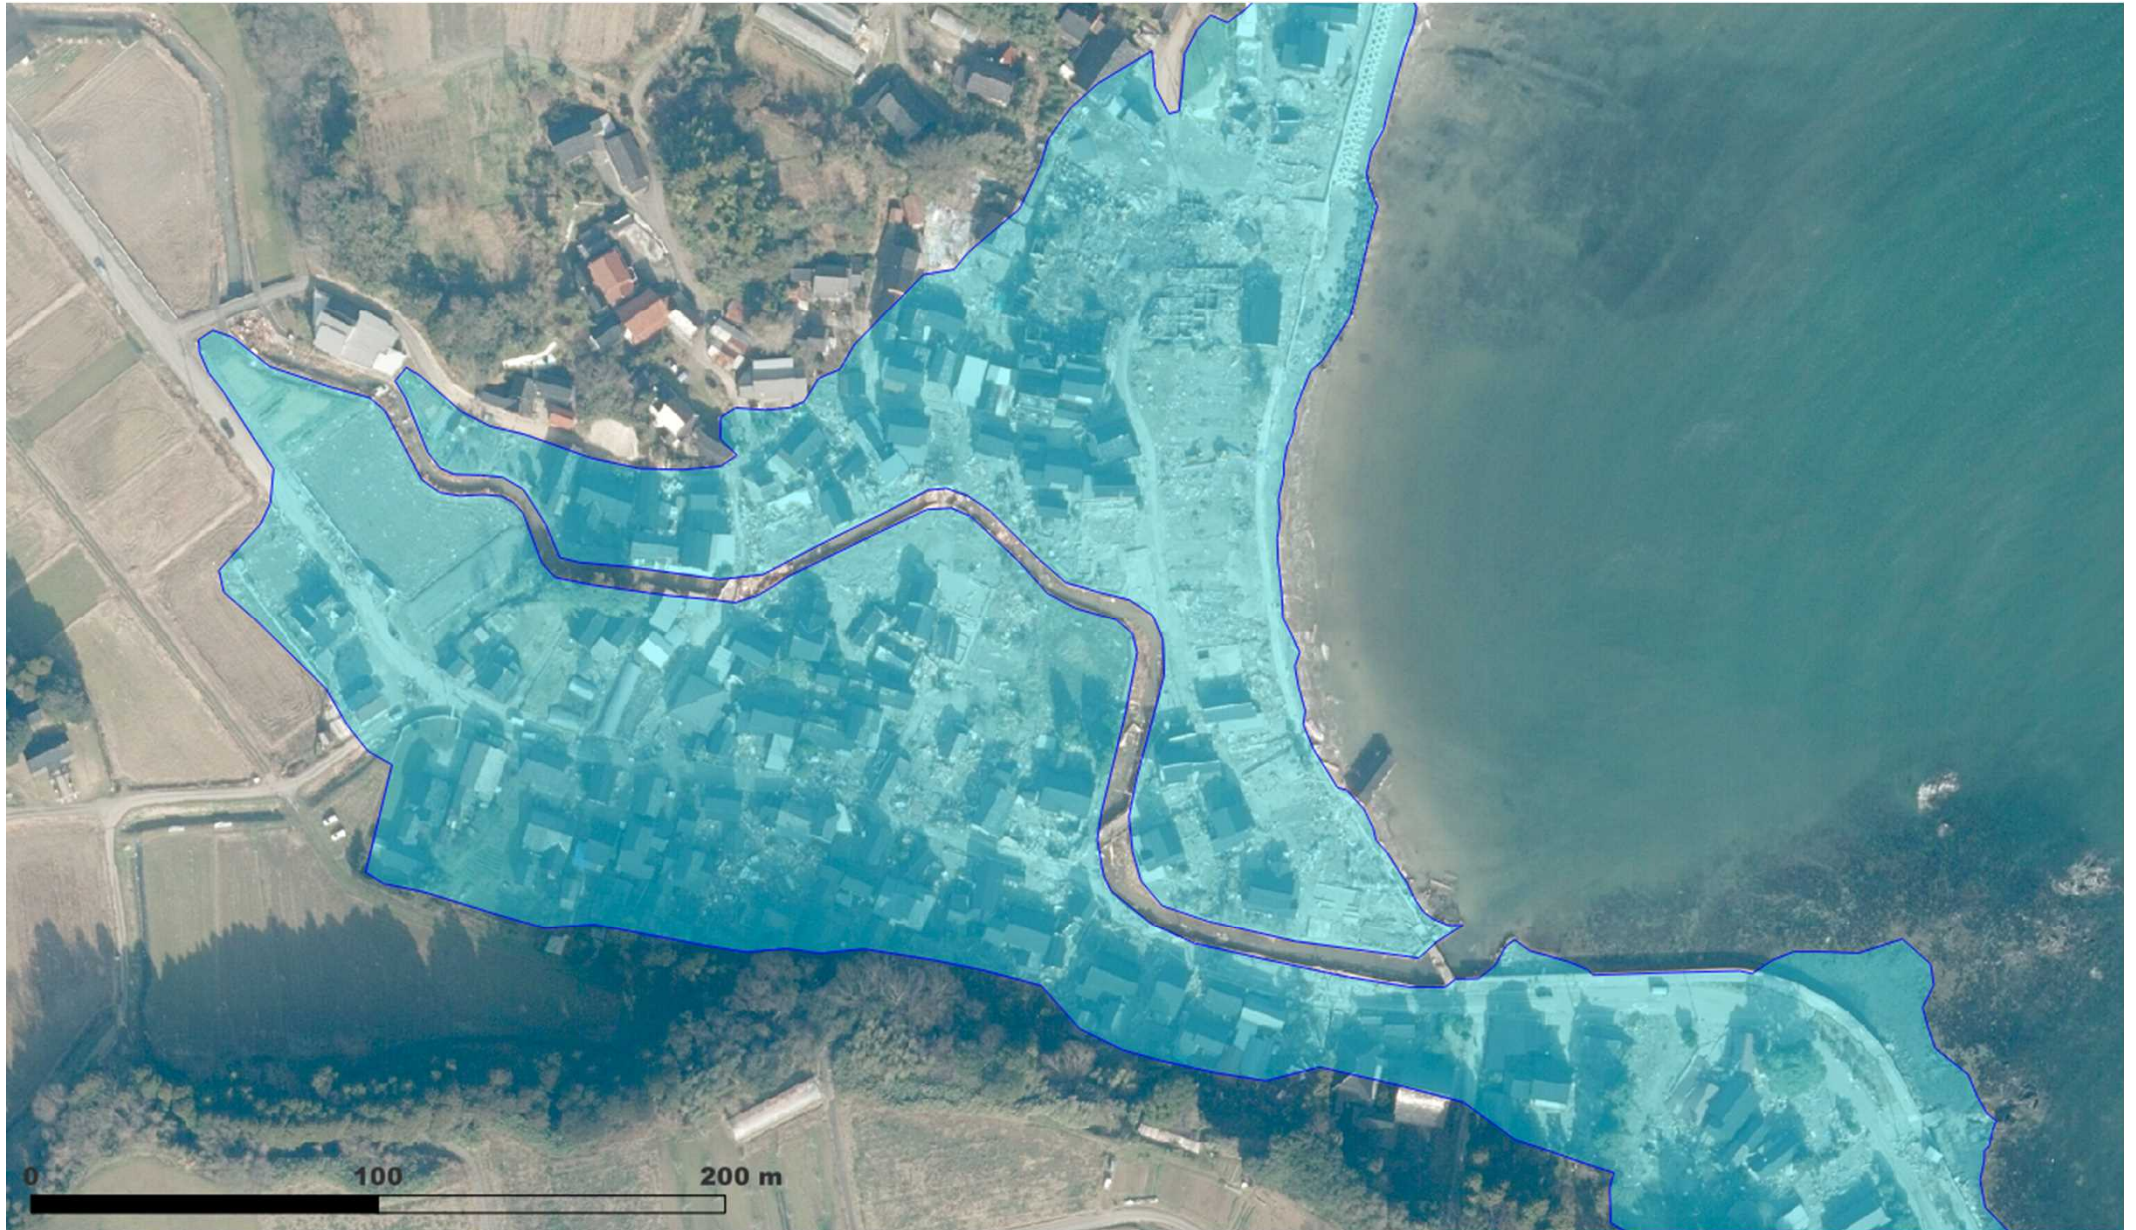

石川県珠洲市宝立町春日野 (37度24分26.84秒 137度14分32.69秒)

石川県能登町布浦 (37度21分12.83秒 137度15分55.42秒)

石川県能登町白丸 (37度19分46.08秒 137度15分40.28秒)

石川県七尾市能登島向田町 (37度8分11.73秒 137度0分0.66秒)

石川県七尾市佐々波町 下佐佐波漁港(37度0分52.01秒 137度2分55.91秒)